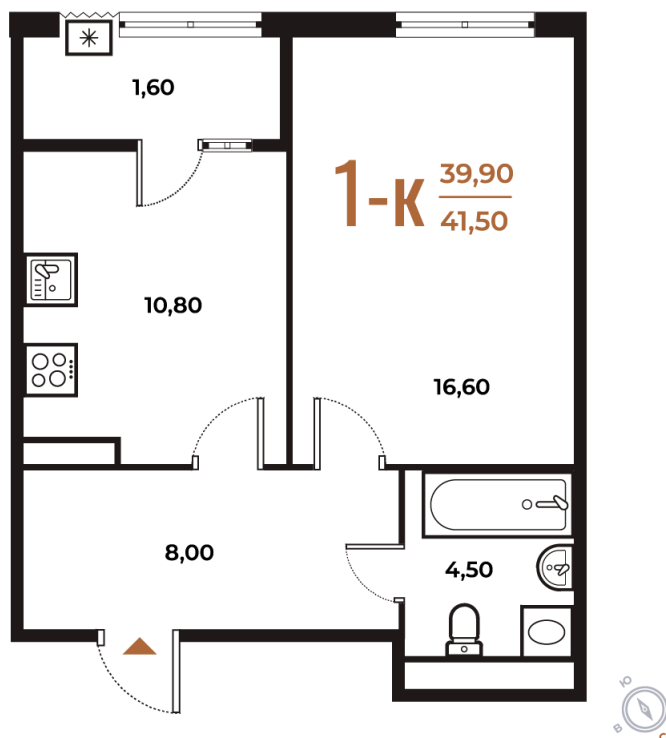

Номер: 185

Отсканируйте QR-код
и смотрите на сайте
novoe-letovo.ru

1 комнатная 41.5 м²

12 420 950 руб.

В ипотеку от 46 397 руб.

White Box

На улицу

Улица

Корпус

Корпус 1

Этаж

7

Секция

6

18.10.2024, 04:53

Не является публичной офертой, цена может быть скорректирована. Информация взята с сайта «novoe-letovo.ru»

На этаже 7

1 комнатная 41.5 м²

18.10.2024, 04:53

Не является публичной офертой, цена может быть скорректирована. Информация взята с сайта «novoe-letovo.ru»

На генплане Корпус 1

1 комнатная 41.5 м²

18.10.2024, 04:53