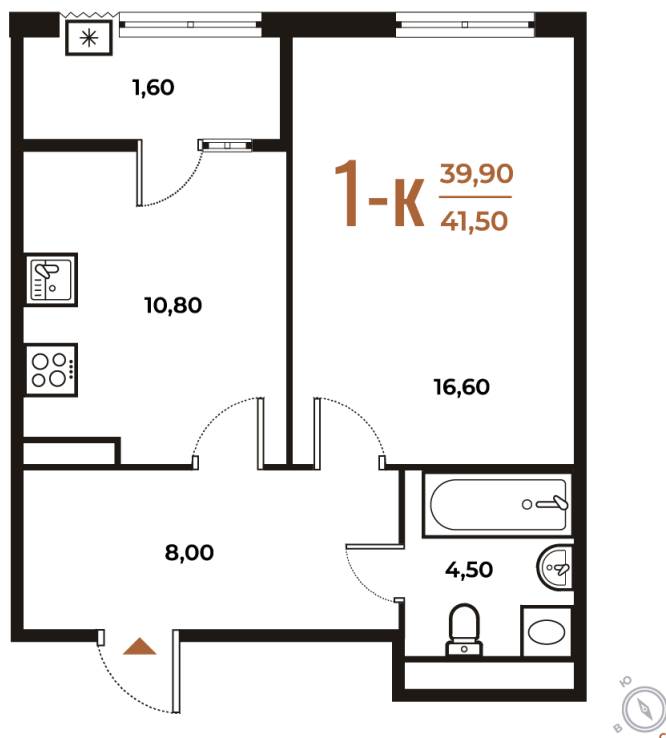

Номер: 185

Отсканируйте QR-код
и смотрите на сайте
novoe-letovo.ru

1 комнатная 41.5 м²

~~13 802 900 руб.~~

11 732 465 руб.

В ипотеку от 49 187 руб.

White Box

На улицу