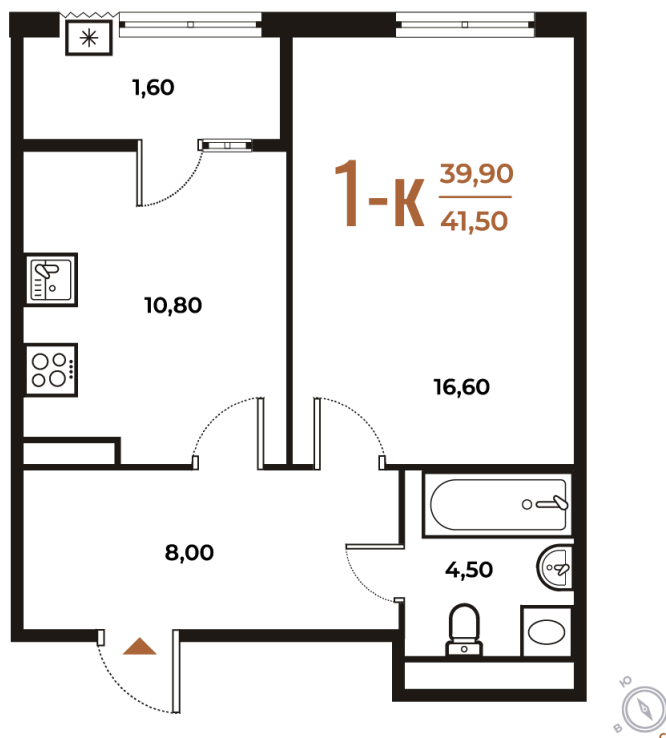

Номер: 185

Отсканируйте QR-код
и смотрите на сайте
novoe-letovo.ru

1 комнатная 41.5 м²

12 420 950 руб.

В ипотеку от 46 397 руб.

White Box

На улицу

Улица

Корпус

Корпус 1

Этаж

7

Секция

6

04.12.2024, 19:10

Не является публичной офертой, цена может быть скорректирована. Информация взята с сайта «novoe-letovo.ru»

На этаже 7

1 комнатная 41.5 м²

04.12.2024, 19:10

Не является публичной офертой, цена может быть скорректирована. Информация взята с сайта «novoe-letovo.ru»

На генплане Корпус 1

1 комнатная 41.5 м²

04.12.2024, 19:10