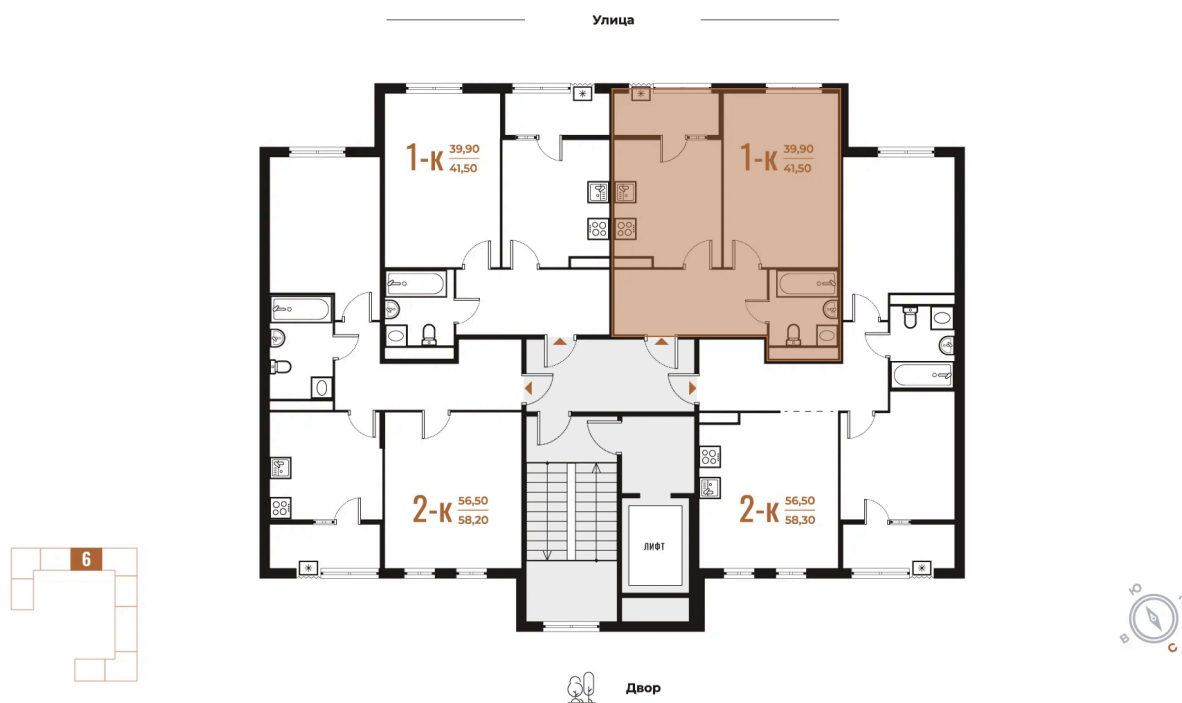

На этаже 7

1 комнатная 41.5 м²

Адрес офиса продаж

г Москва, поселение Десеновское, ул 3-я Нововатутинская, д 13 к 1

24.04.2025 23:00 (Мск)

Не является публичной офертой, цена может быть скорректирована. Информация взята с сайта «novoe-letovo.ru»