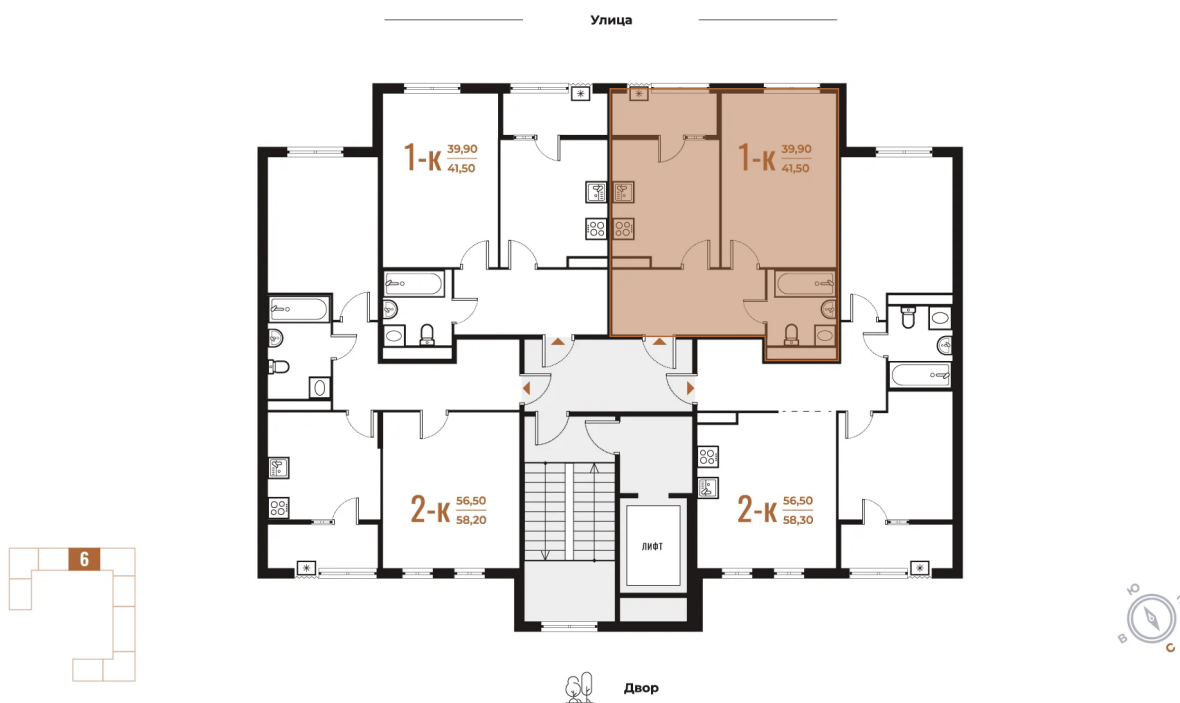

Корпус

Корпус 1

Этаж

7

Секция

6

18.10.2024, 04:53

Не является публичной офертой, цена может быть скорректирована. Информация взята с сайта «novoe-letovo.ru»

На этаже 7

1 комнатная 41.5 м²

18.10.2024, 04:53

Не является публичной офертой, цена может быть скорректирована. Информация взята с сайта «novoe-letovo.ru»

На генплане Корпус 1

1 комнатная 41.5 м²

18.10.2024, 04:53