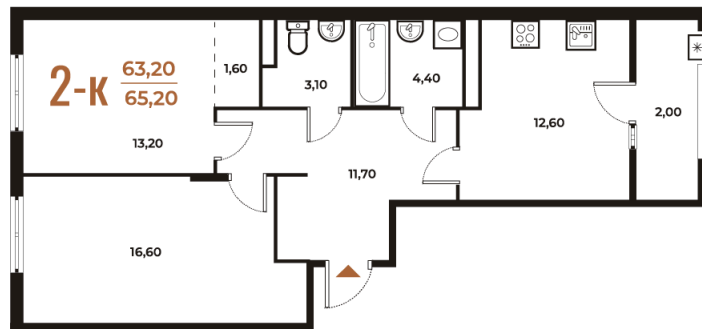

## 2 комнатная 65.2 м<sup>2</sup>

Отсканируйте QR-код  
и смотрите на сайте  
novoe-letovo.ru

22 572 240 руб.

В ипотеку от 31 825 руб.

White Box

Корпус	Корпус 3	Этаж	3
Секция	22	Сдача	1 кв. 2026

Адрес офиса продаж

1/3