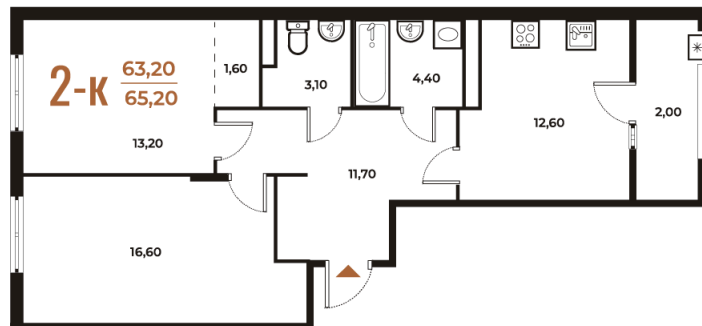

Номер: 606

2 комнатная 65.2 м²

Отсканируйте QR-код
и смотрите на сайте
novoe-letovo.ru

22 572 240 руб.

В ипотеку от 44 554 руб.

White Box

Корпус	Корпус 3	Этаж	3
Секция	22	Сдача	1 кв. 2026

Адрес офиса продаж

1/3

На этаже 3

2 комнатная 65.2 м²

Адрес офиса продаж
г Москва, р-н Коммунарка, деревня Зименки, д
6Б

16.04.2026 22:56 (Мск)

Не является публичной офертой, цена может
быть скорректирована. Информация взята с
сайта «novoe-letovo.ru»