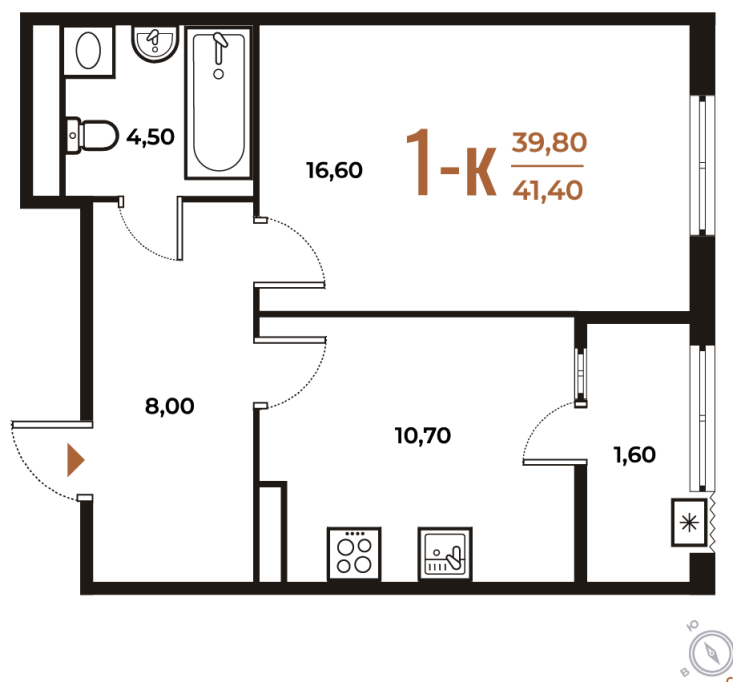

Номер: 114

Отсканируйте QR-код
и смотрите на сайте
novoe-letovo.ru

1 комнатная 41.4 м²

12 308 220 руб.

В ипотеку от 45 964 руб.

White Box

На улицу

Улица

Корпус

Корпус 1

Этаж

3

Секция

4

21.12.2024, 16:01

Не является публичной офертой, цена может быть скорректирована. Информация взята с сайта «novoe-letovo.ru»

На этаже 3

1 комнатная 41.4 м²

21.12.2024, 16:01

Не является публичной офертой, цена может быть скорректирована. Информация взята с сайта «novoe-letovo.ru»

На генплане Корпус 1

1 комнатная 41.4 м²

21.12.2024, 16:01