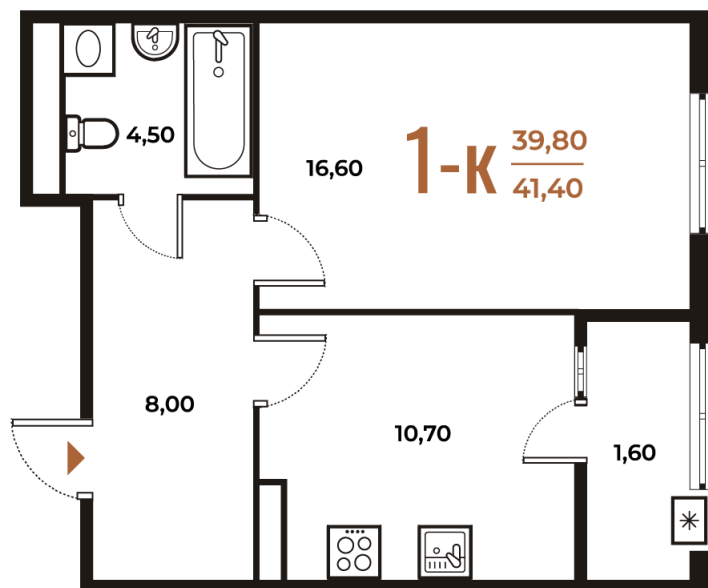

Номер: 114

Отсканируйте QR-код
и смотрите на сайте
novoe-letovo.ru

1 комнатная 41.4 м²

12 308 220 руб.

В ипотеку от 45 964 руб.

White Box

На улицу

Улица

Корпус

Корпус 1

Этаж

3

Секция

4

08.09.2024, 01:23

Не является публичной офертой, цена может быть скорректирована. Информация взята с сайта «novoe-letovo.ru»

На этаже 3

1 комнатная 41.4 м²

08.09.2024, 01:23

Не является публичной офертой, цена может быть скорректирована. Информация взята с сайта «novoe-letovo.ru»

На генплане Корпус 1

1 комнатная 41.4 м²

08.09.2024, 01:23