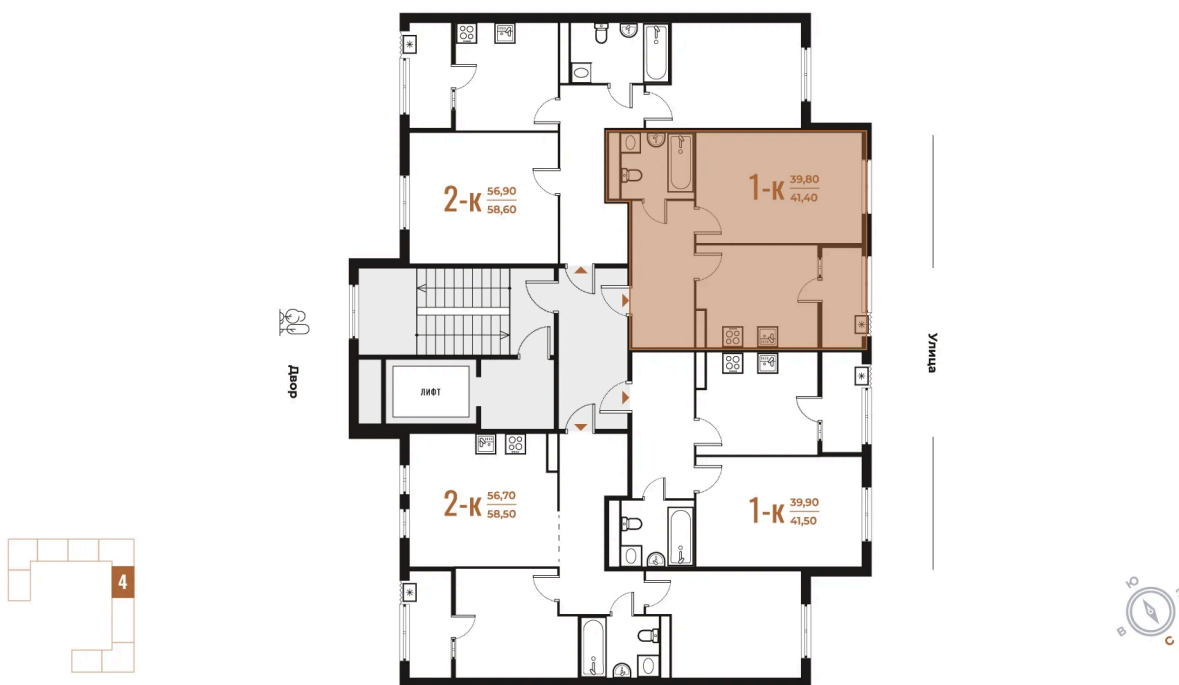

Корпус

Корпус 1

Этаж

3

Секция

4

08.09.2024, 01:23

Не является публичной офертой, цена может быть скорректирована. Информация взята с сайта «novoe-letovo.ru»

На этаже 3

1 комнатная 41.4 м²

08.09.2024, 01:23

Не является публичной офертой, цена может быть скорректирована. Информация взята с сайта «novoe-letovo.ru»

На генплане Корпус 1

1 комнатная 41.4 м²

08.09.2024, 01:23