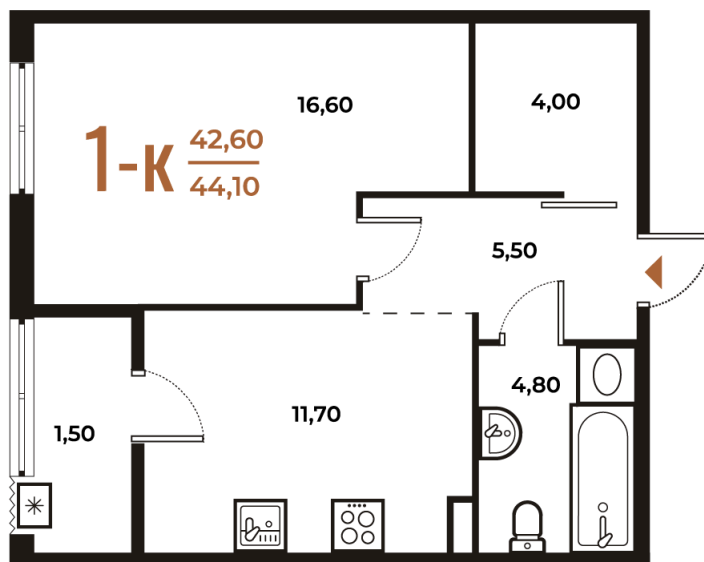

# 1 комнатная 44.1 м<sup>2</sup>

12 405 330 руб.

В ипотеку от 46 228 руб.

White Box

Во двор

Двор

Корпус

Корпус 1

# На этаже 2

1 комнатная 44.1 м<sup>2</sup>

03.12.2024, 17:33

Не является публичной офертой, цена может быть скорректирована. Информация взята с сайта «новое-letovo.ru»

# На генплане Корпус 1

1 комнатная 44.1 м<sup>2</sup>

03.12.2024, 17:33

Не является публичной офертой, цена может быть скорректирована. Информация взята с сайта «[novoe-letovo.ru](http://novoe-letovo.ru)»