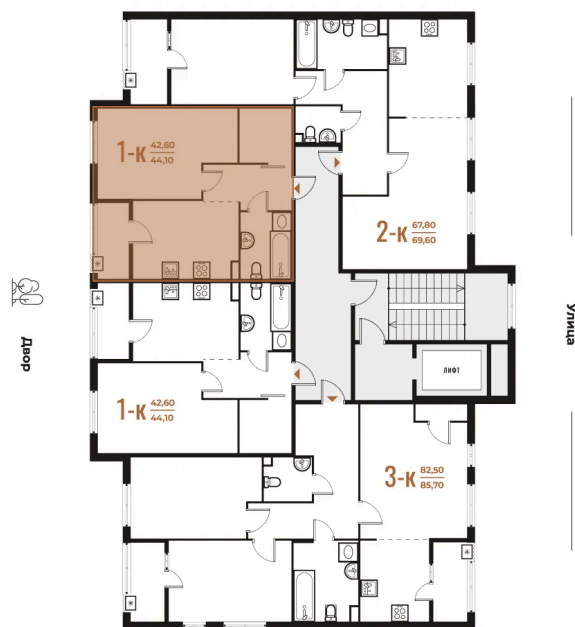

# 1 комнатная 44.1 м<sup>2</sup>

12 405 330 руб.

В ипотеку от 46 228 руб.

White Box

Во двор

Двор

Корпус

Корпус 1

# На этаже 2

1 комнатная 44.1 м<sup>2</sup>

03.12.2024, 17:33

Не является публичной офертой, цена может быть скорректирована. Информация взята с сайта «новое-letovo.ru»

# На генплане Корпус 1

1 комнатная 44.1 м<sup>2</sup>

03.12.2024, 17:33

Не является публичной офертой, цена может быть скорректирована. Информация взята с сайта «[novoe-letovo.ru](http://novoe-letovo.ru)»