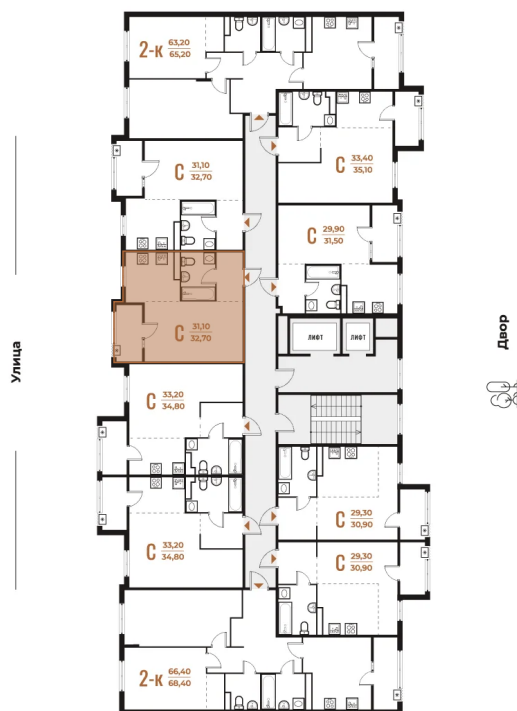

Номер: 624

Студия 32.7 м²

Отсканируйте QR-код
и смотрите на сайте
novoe-letovo.ru

10 274 340 руб.

В ипотеку от 38 447 руб.

White Box

На улицу

Улица

Корпус

Корпус 3

Этаж

5

Секция

22

18.10.2024, 07:02

Не является публичной офертой, цена может быть скорректирована. Информация взята с сайта «novoe-letovo.ru»

На этаже 5

Студия 32.7 м²

18.10.2024, 07:02

Не является публичной офертой, цена может быть скорректирована. Информация взята с сайта «novoe-letovo.ru»

На генплане Корпус 3

Студия 32.7 м²

18.10.2024, 07:02

Не является публичной офертой, цена может быть скорректирована. Информация взята с сайта «novoe-letovo.ru»