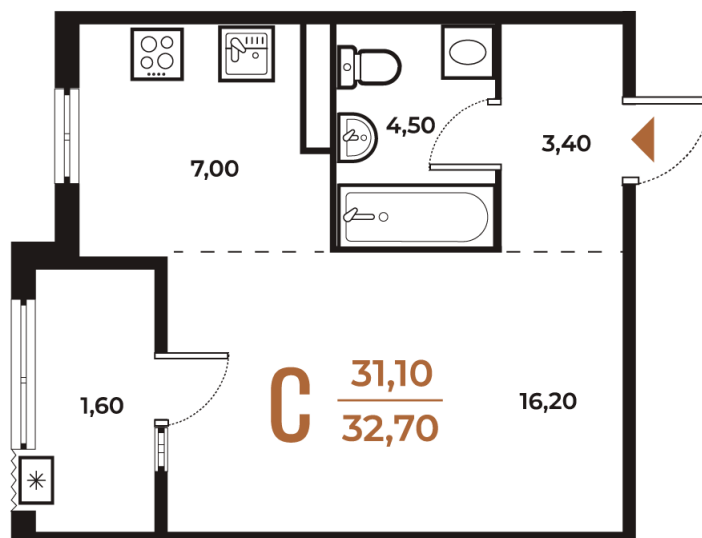

Номер: 624

Студия 32.7 м²

Отсканируйте QR-код
и смотрите на сайте
novoe-letovo.ru

10 274 340 руб.

В ипотеку от 38 447 руб.

White Box

На улицу

Улица

Корпус

Корпус 3

Этаж

5

Секция

22

18.10.2024, 07:02

Не является публичной офертой, цена может быть скорректирована. Информация взята с сайта «novoe-letovo.ru»

На этаже 5

Студия 32.7 м²

18.10.2024, 07:02

Не является публичной офертой, цена может быть скорректирована. Информация взята с сайта «novoe-letovo.ru»

На генплане Корпус 3

Студия 32.7 м²

18.10.2024, 07:02

Не является публичной офертой, цена может быть скорректирована. Информация взята с сайта «novoe-letovo.ru»