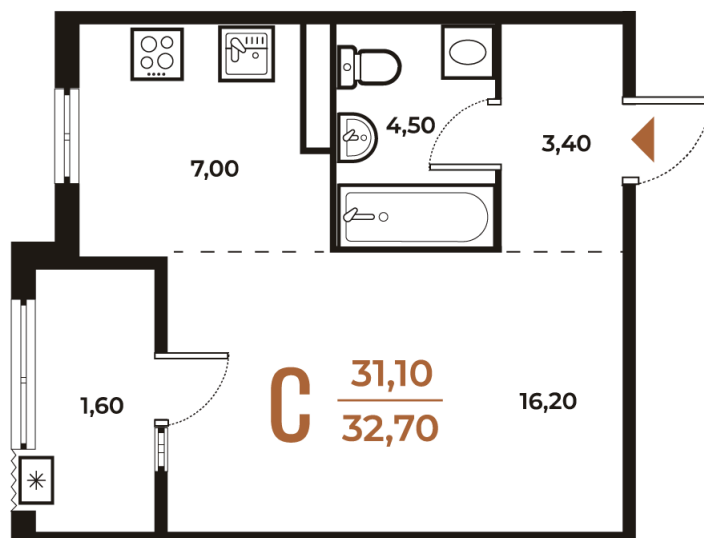

Номер: 624

Студия 32.7 м²

Отсканируйте QR-код
и смотрите на сайте
novoe-letovo.ru

10 274 340 руб.

В ипотеку от 38 447 руб.

White Box

На улицу

Улица

Корпус

Корпус 3

Этаж

5

Секция

22

21.12.2024, 13:21

Не является публичной офертой, цена может быть скорректирована. Информация взята с сайта «novoe-letovo.ru»

На этаже 5

Студия 32.7 м²

21.12.2024, 13:21

Не является публичной офертой, цена может быть скорректирована. Информация взята с сайта «novoe-letovo.ru»

На генплане Корпус 3

Студия 32.7 м²

21.12.2024, 13:21

Не является публичной офертой, цена может быть скорректирована. Информация взята с сайта «novoe-letovo.ru»