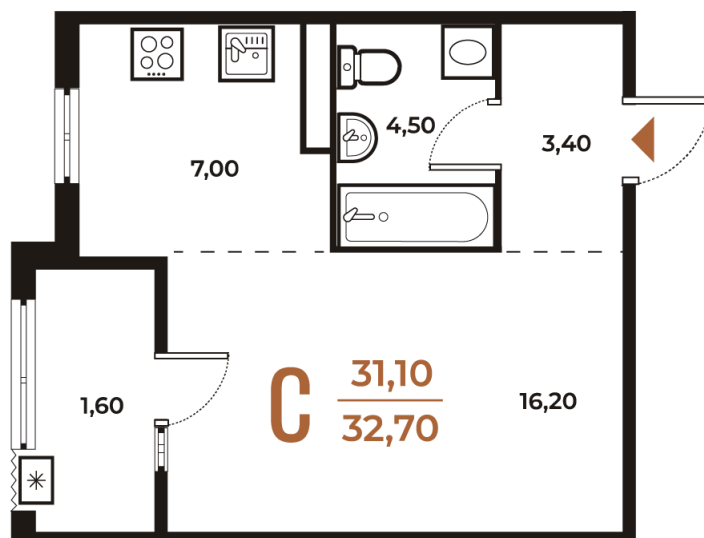

# Студия 32.7 м<sup>2</sup>

Отсканируйте QR-код  
и смотрите на сайте  
novoe-letovo.ru

~~11 415 570 руб.~~

## 9 703 235 руб.

В ипотеку от 40 680 руб.

White Box

На улицу

Корпус

Корпус 3

Этаж

5