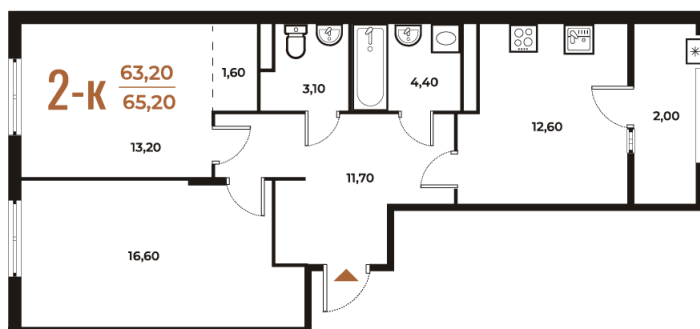

Номер: 636

Отсканируйте QR-код
и смотрите на сайте
novoe-letovo.ru

2 комнатная 65.2 м²

~~21 894 160 руб.~~

18 610 036 руб.

В ипотеку от 88 927 руб.

White Box

На улицу и двор