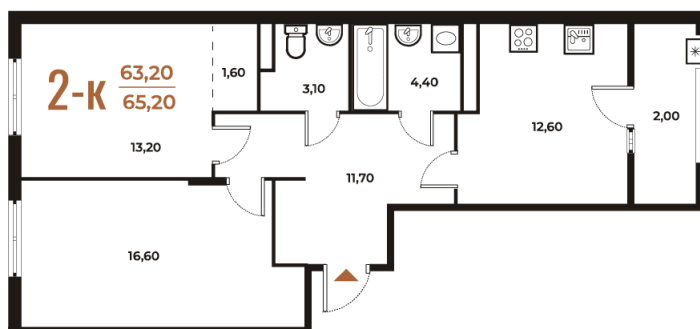

Номер: 636

Отсканируйте QR-код
и смотрите на сайте
novoe-letovo.ru

2 комнатная 65.2 м²

18 334 240 руб.

В ипотеку от 66 956 руб.

White Box

На улицу и двор

Двор

Улица

Корпус

Корпус 3

Этаж

6

Секция

22

23.11.2024, 11:46

Не является публичной офертой, цена может быть скорректирована. Информация взята с сайта «novoe-letovo.ru»

На этаже 6

2 комнатная 65.2 м²

23.11.2024, 11:46

Не является публичной офертой, цена может быть скорректирована. Информация взята с сайта «novoe-letovo.ru»

На генплане Корпус 3

2 комнатная 65.2 м²

23.11.2024, 11:46

Не является публичной офертой, цена может быть скорректирована. Информация взята с сайта «novoe-letovo.ru»