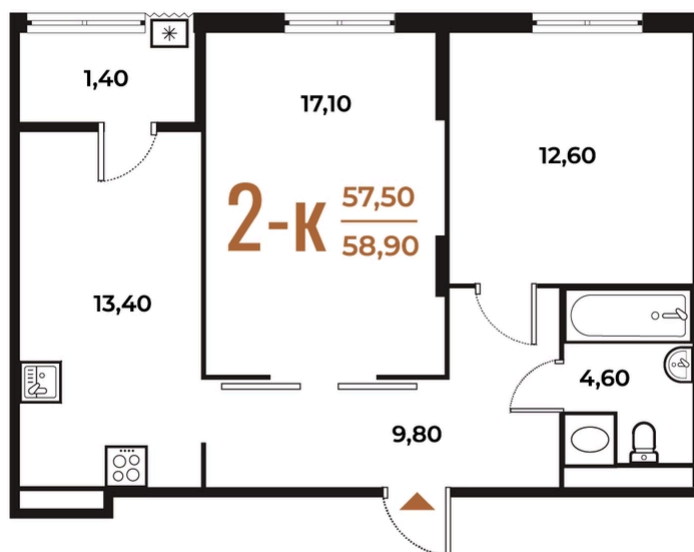

ЖК Новое Летово

Адрес

Улица Зимёнковская, 8
км от МКАД

Номер 38

Квартира 2-комнатная 58,9 м²

White Box

Вид на улицу

Вид улицы

Корпус

Корпус 1

Секция

2

Этаж

5

16 562 680 руб

Ипотека от 48 755 руб/мес

Отсканируйте QR-код и смотрите на сайте
novoe-letovo.ru

На этаже 5

Квартира 2-комнатная 58,9 м²

Генплан, Корпус 1

Офис продаж

Адрес

г Москва, поселение Десеновское, ул
3-я Нововатутинская, д 13 к 1

Контакты