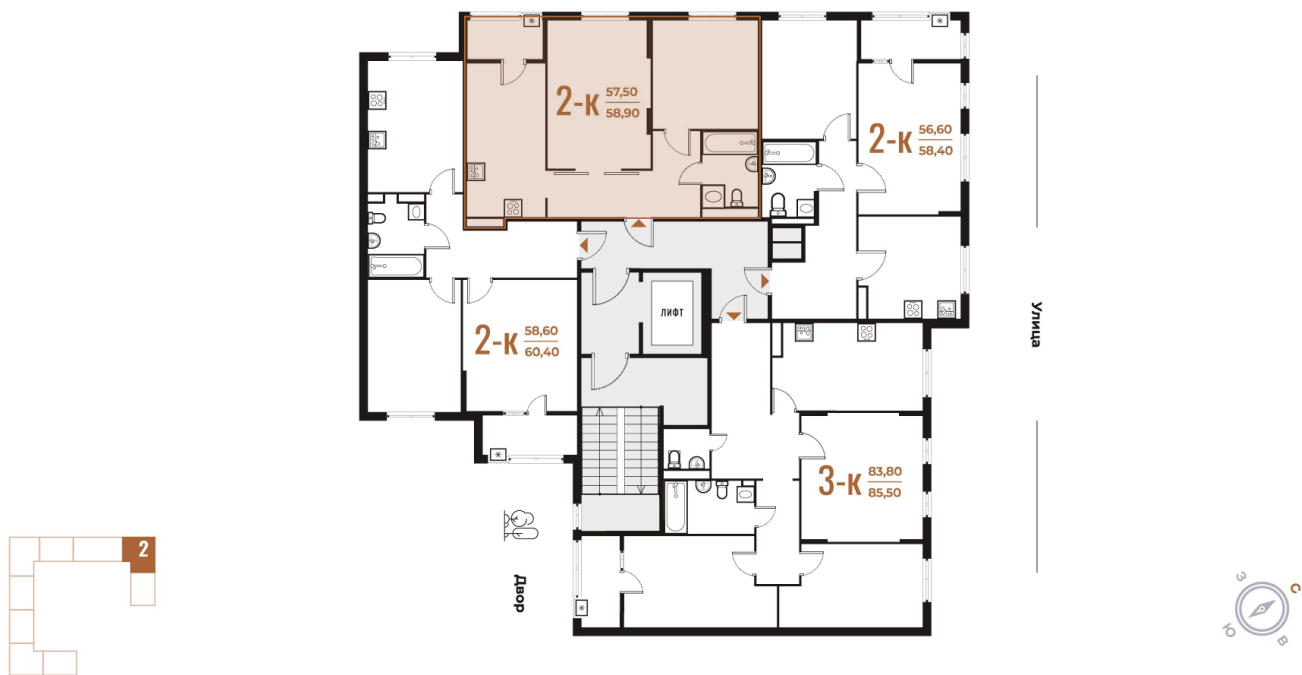

ЖК Новое Летово

Адрес

Улица Зимёнковская, 8
км от МКАД

Номер 38

Квартира 2-комнатная 58,9 м²

White Box

Вид на улицу

Вид улицы

Отсканируйте QR-код и смотрите на сайте
novoe-letovo.ru

На этаже 5

Квартира 2-комнатная 58,9 м²

Генплан, Корпус 1

Офис продаж

Адрес

г Москва, поселение Десеновское, ул
3-я Нововатутинская, д 13 к 1

Контакты