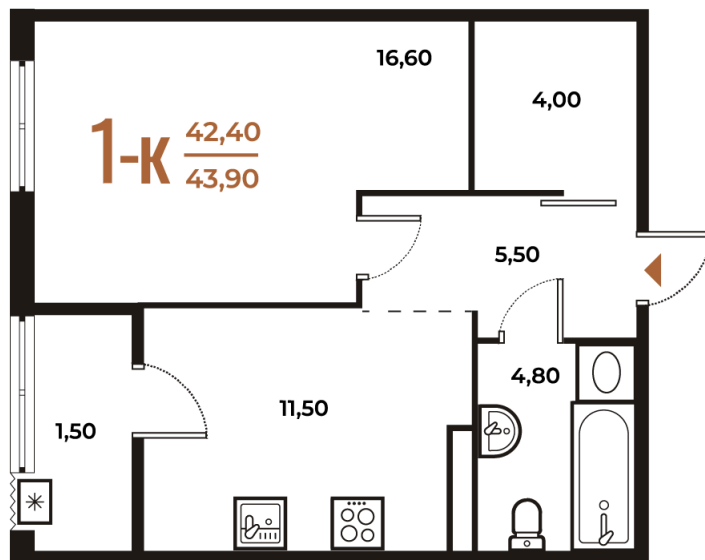

Номер: 23

Отсканируйте QR-код
и смотрите на сайте
novoe-letovo.ru

1 комнатная 43.9 м²

12 910 990 руб.

В ипотеку от 48 196 руб.

White Box

Во двор

Двор

Корпус

Корпус 1

Этаж

7

Секция

1

08.09.2024, 01:57

Не является публичной офертой, цена может быть скорректирована. Информация взята с сайта «novoe-letovo.ru»

На этаже 7

1 комнатная 43.9 м²

08.09.2024, 01:57

Не является публичной офертой, цена может быть скорректирована. Информация взята с сайта «novoe-letovo.ru»

На генплане Корпус 1

1 комнатная 43.9 м²

08.09.2024, 01:57