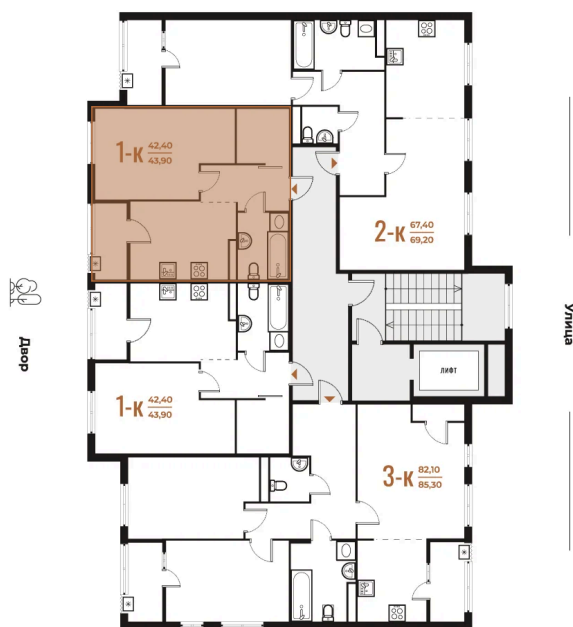

Корпус

Корпус 1

Этаж

7

Секция

1

08.09.2024, 01:57

Не является публичной офертой, цена может быть скорректирована. Информация взята с сайта «novoe-letovo.ru»

На этаже 7

1 комнатная 43.9 м²

08.09.2024, 01:57

Не является публичной офертой, цена может быть скорректирована. Информация взята с сайта «novoe-letovo.ru»

На генплане Корпус 1

1 комнатная 43.9 м²

08.09.2024, 01:57