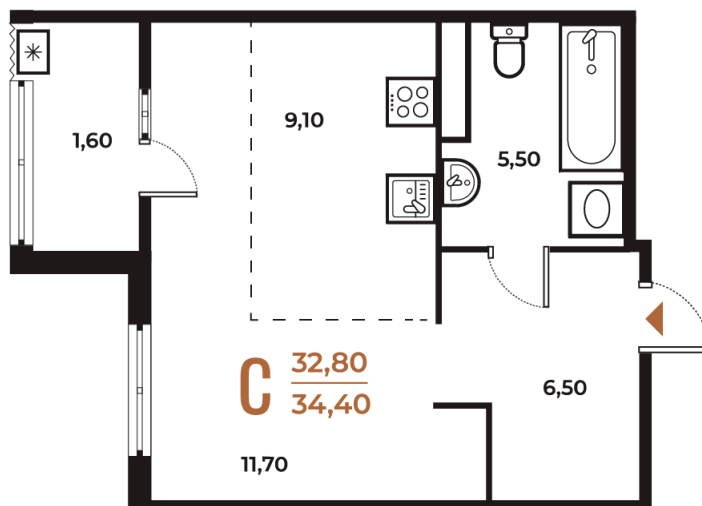

Номер: 556

Студия 34.4 м²

Отсканируйте QR-код
и смотрите на сайте
novoe-letovo.ru

10 808 480 руб.

В ипотеку от 40 446 руб.

White Box

На улицу

Улица

Корпус

Корпус 3

Этаж

6

Секция

20

18.10.2024, 07:51

Не является публичной офертой, цена может быть скорректирована. Информация взята с сайта «novoe-letovo.ru»

На этаже 6

Студия 34.4 м²

18.10.2024, 07:51

Не является публичной офертой, цена может быть скорректирована. Информация взята с сайта «novoe-letovo.ru»

На генплане Корпус 3

Студия 34.4 м²

18.10.2024, 07:51

Не является публичной офертой, цена может быть скорректирована. Информация взята с сайта «novoe-letovo.ru»