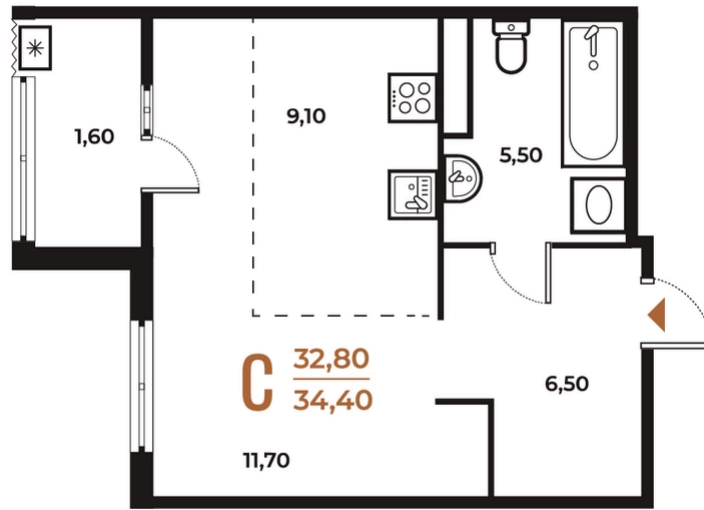

ЖК Новое Лето

Номер 556

Студия 34,4 м²

White Box

Вид на улицу

Вид улица

Корпус

Корпус 3

Секция

20

Этаж

6

10 808 480 руб

Ипотека от 40 445 руб/мес

Отсканируйте QR-код и смотрите на сайте novoe-letovo.ru

На этаже 6

Студия 34,4 м²

Генплан, Корпус 3