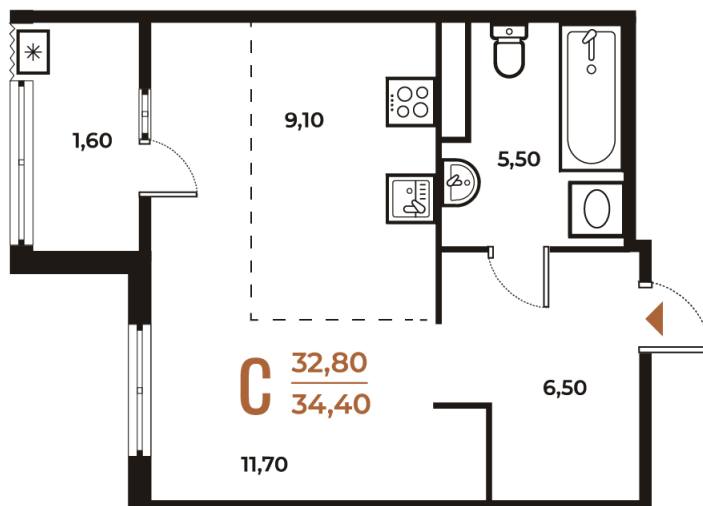

Номер: 556

Студия 34.4 м²

Отсканируйте QR-код
и смотрите на сайте
novoe-letovo.ru

~~12 009 040 руб.~~

10 207 684 руб.

В ипотеку от 42 795 руб.

White Box

На улицу