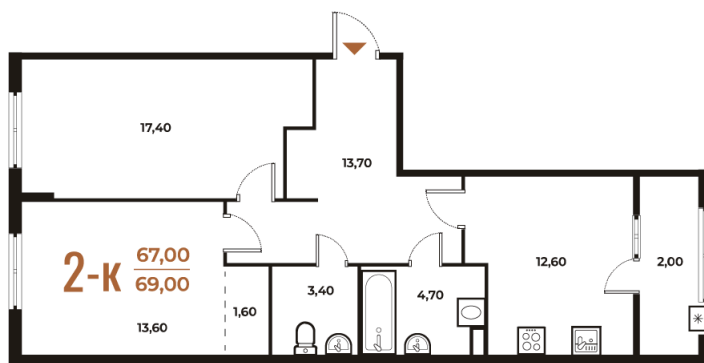

Номер: 591

Отсканируйте QR-код
и смотрите на сайте
novoe-letovo.ru

2 комнатная 69 м²

18 616 200 руб.

В ипотеку от 67 810 руб.

White Box

На улицу и двор

Двор

Улица

Корпус

Корпус 3

Этаж

2

Секция

22

22.12.2024, 01:51

Не является публичной офертой, цена может быть скорректирована. Информация взята с сайта «novoe-letovo.ru»

На этаже 2

2 комнатная 69 м²

22.12.2024, 01:51

Не является публичной офертой, цена может быть скорректирована. Информация взята с сайта «novoe-letovo.ru»

На генплане Корпус 3

2 комнатная 69 м²

22.12.2024, 01:51

Не является публичной офертой, цена может быть скорректирована. Информация взята с сайта «novoe-letovo.ru»