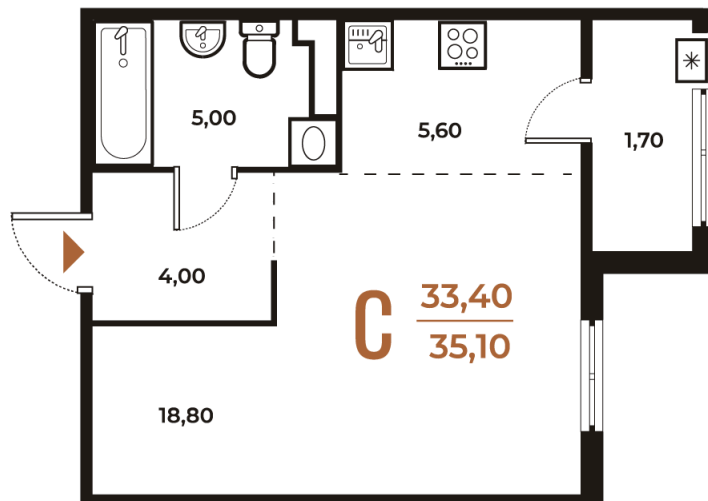

# Студия 35.1 м<sup>2</sup>

Отсканируйте QR-код  
и смотрите на сайте  
novoe-letovo.ru

## 11 028 420 руб.

В ипотеку от 41 269 руб.

White Box

Во двор

Двор

Корпус

Корпус 3

Этаж

# На этаже 5

Студия 35.1 м<sup>2</sup>

08.09.2024, 02:01

Не является публичной офертой, цена может быть скорректирована. Информация взята с сайта «novoe-letovo.ru»

# На генплане Корпус 3

Студия 35.1 м<sup>2</sup>

08.09.2024, 02:01

Не является публичной офертой, цена может быть скорректирована. Информация взята с сайта «[novoe-letovo.ru](http://novoe-letovo.ru)»