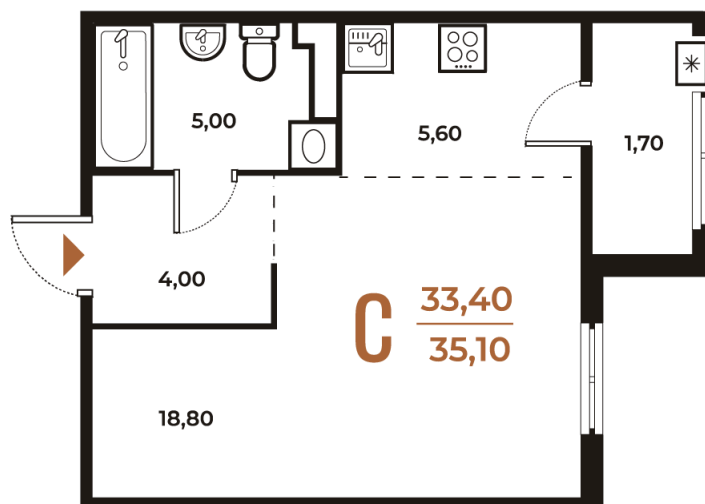

Номер: 627

Студия 35.1 м²

Отсканируйте QR-код
и смотрите на сайте
novoe-letovo.ru

11 028 420 руб.

В ипотеку от 41 269 руб.

White Box

Во двор

Двор

Корпус

Корпус 3

Этаж

5

Секция

22

21.12.2024, 12:08

Не является публичной офертой, цена может быть скорректирована. Информация взята с сайта «novoe-letovo.ru»

На этаже 5

Студия 35.1 м²

21.12.2024, 12:08

Не является публичной офертой, цена может быть скорректирована. Информация взята с сайта «novoe-letovo.ru»

На генплане Корпус 3

Студия 35.1 м²

21.12.2024, 12:08

Не является публичной офертой, цена может быть скорректирована. Информация взята с сайта «novoe-letovo.ru»