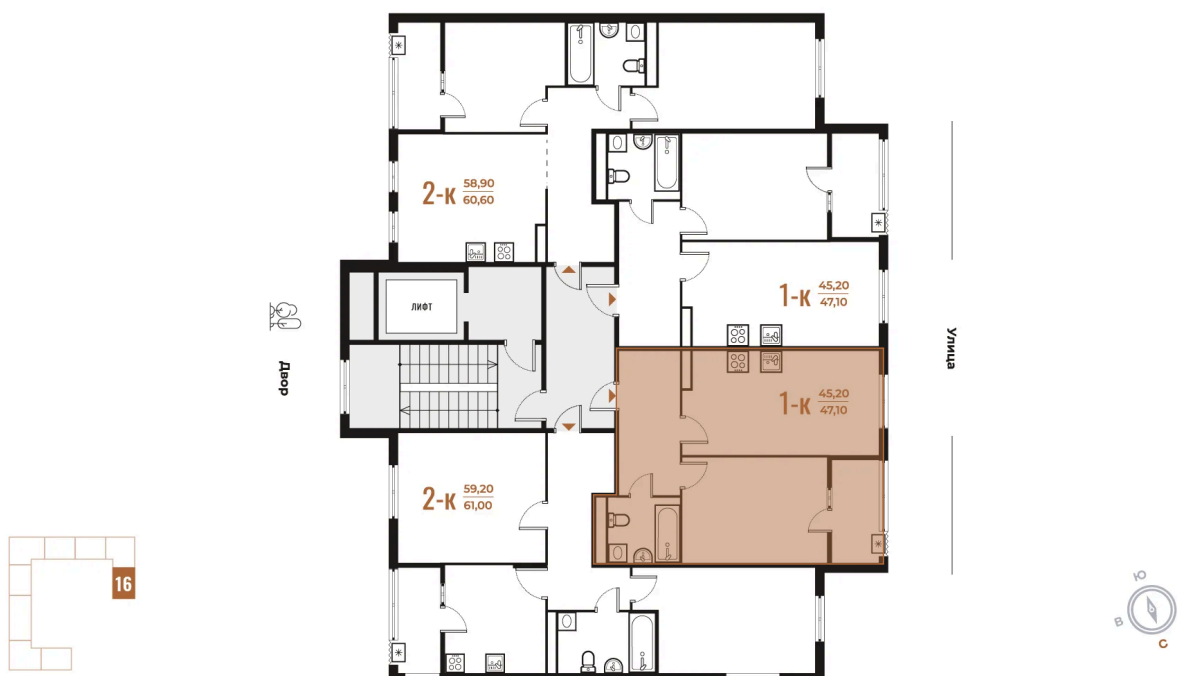

Корпус

Корпус 3

Этаж

3

Секция

16

22.12.2024, 09:01

Не является публичной офертой, цена может быть скорректирована. Информация взята с сайта «novoe-letovo.ru»

На этаже 3

1 комнатная 47.1 м²

22.12.2024, 09:01

Не является публичной офертой, цена может быть скорректирована. Информация взята с сайта «новое-letovo.ru»

На генплане Корпус 3

1 комнатная 47.1 м²

22.12.2024, 09:01