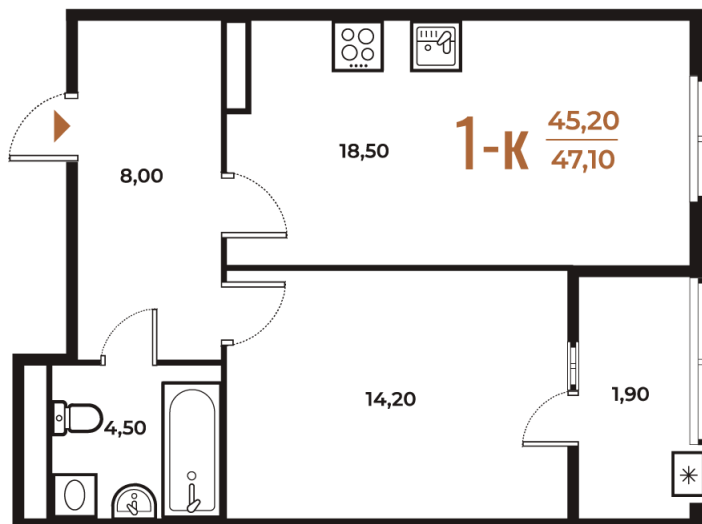

Номер: 439

Отсканируйте QR-код
и смотрите на сайте
novoe-letovo.ru

1 комнатная 47.1 м²

13 715 520 руб.

В ипотеку от 51 855 руб.

White Box

На улицу

Улица

Корпус

Корпус 3

Этаж

3

Секция

16

18.10.2024, 07:18

Не является публичной офертой, цена может быть скорректирована. Информация взята с сайта «novoe-letovo.ru»

На этаже 3

1 комнатная 47.1 м²

18.10.2024, 07:18

Не является публичной офертой, цена может быть скорректирована. Информация взята с сайта «новое-letovo.ru»

На генплане Корпус 3

1 комнатная 47.1 м²

18.10.2024, 07:18