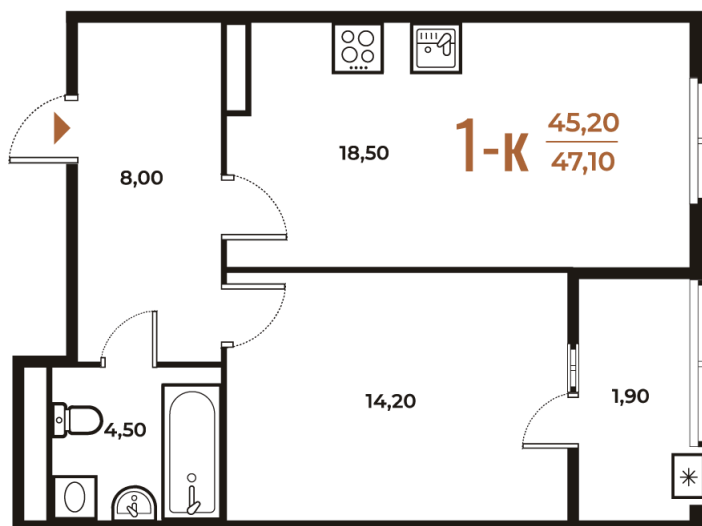

Номер: 439

Отсканируйте QR-код
и смотрите на сайте
novoe-letovo.ru

1 комнатная 47.1 м²

13 715 520 руб.

В ипотеку от 51 855 руб.

White Box

На улицу

Улица

Корпус

Корпус 3

Этаж

3

Секция

16

22.12.2024, 09:01

Не является публичной офертой, цена может быть скорректирована. Информация взята с сайта «novoe-letovo.ru»

На этаже 3

1 комнатная 47.1 м²

22.12.2024, 09:01

Не является публичной офертой, цена может быть скорректирована. Информация взята с сайта «новое-letovo.ru»

На генплане Корпус 3

1 комнатная 47.1 м²

22.12.2024, 09:01