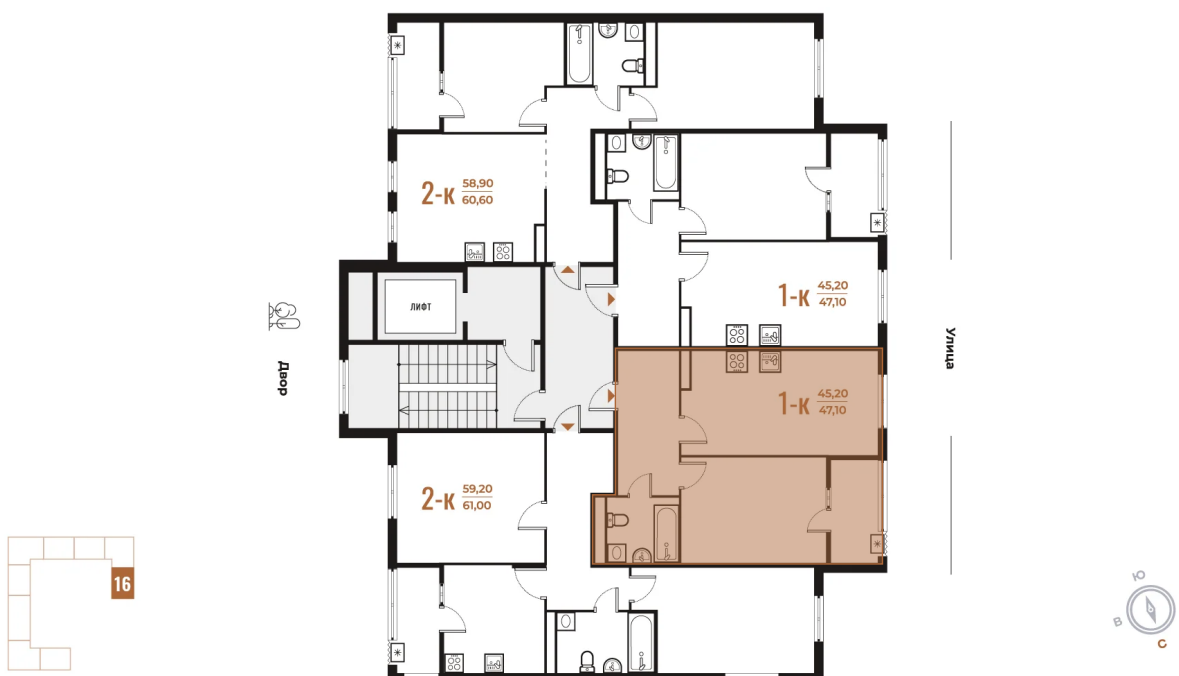

Корпус

Корпус 3

Этаж

3

Секция

16

18.10.2024, 07:18

Не является публичной офертой, цена может быть скорректирована. Информация взята с сайта «novoe-letovo.ru»

На этаже 3

1 комнатная 47.1 м²

18.10.2024, 07:18

Не является публичной офертой, цена может быть скорректирована. Информация взята с сайта «новое-letovo.ru»

На генплане Корпус 3

1 комнатная 47.1 м²

18.10.2024, 07:18