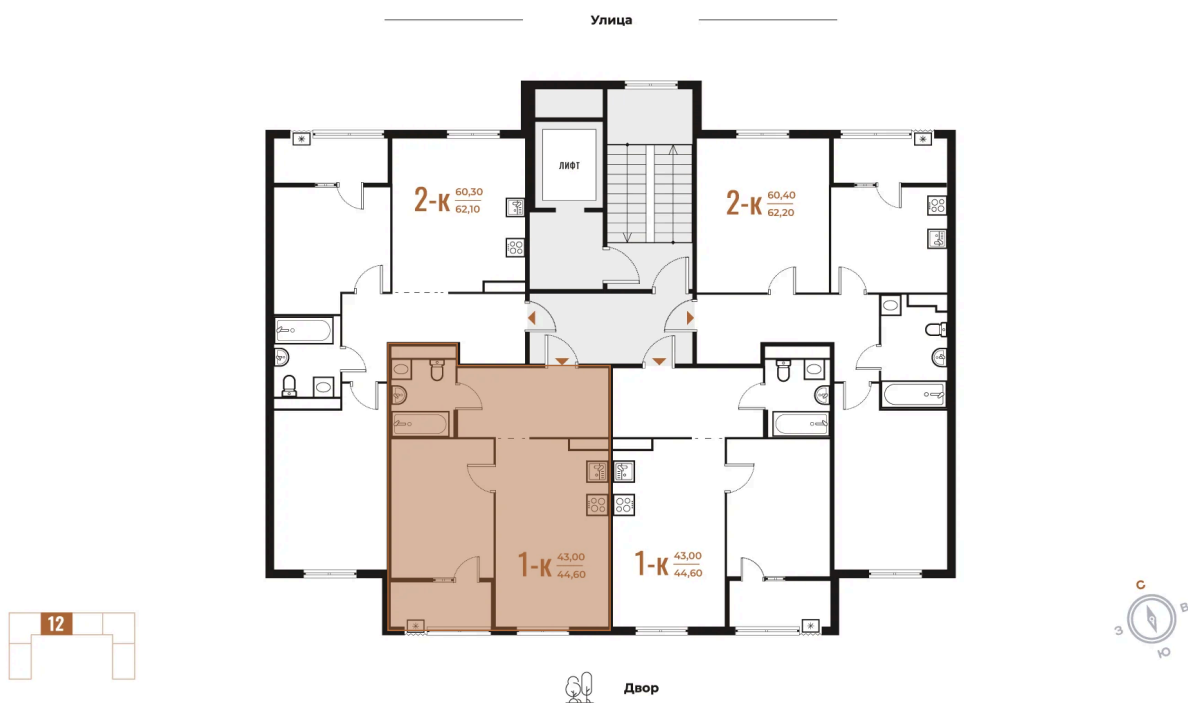

# 1 комнатная 44.6 м<sup>2</sup>

14 151 580 руб.

В ипотеку от 53 613 руб.

White Box

Во двор

Двор

Корпус

Корпус 2

Этаж

4

Секция

12

08.09.2024, 02:17

Не является публичной офертой, цена может быть скорректирована. Информация взята с сайта «novoe-letovo.ru»

# На этаже 4

1 комнатная 44.6 м<sup>2</sup>

08.09.2024, 02:17

Не является публичной офертой, цена может быть скорректирована. Информация взята с сайта «novoe-letovo.ru»

# На генплане Корпус 2

1 комнатная 44.6 м<sup>2</sup>

08.09.2024, 02:17

Не является публичной офертой, цена может быть скорректирована. Информация взята с сайта «[novoe-letovo.ru](http://novoe-letovo.ru)»