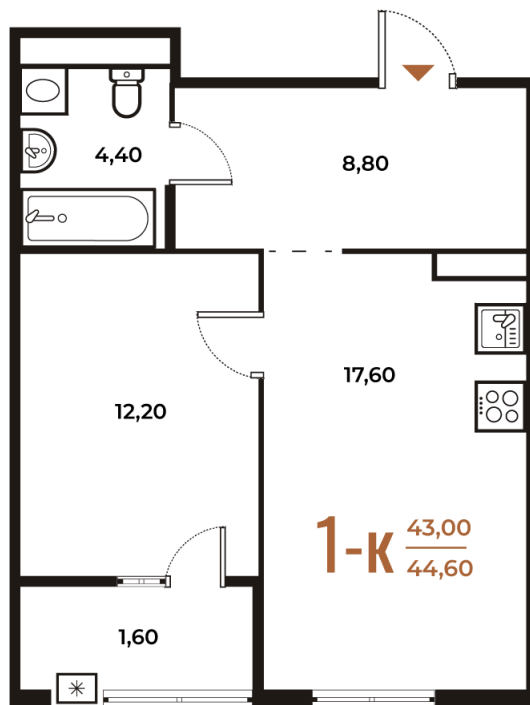

# 1 комнатная 44.6 м<sup>2</sup>

14 151 580 руб.

В ипотеку от 53 613 руб.

White Box

Во двор

Двор

Корпус

Корпус 2

# На этаже 4

1 комнатная 44.6 м<sup>2</sup>

08.09.2024, 02:17

Не является публичной офертой, цена может быть скорректирована. Информация взята с сайта «novoe-letovo.ru»

# На генплане Корпус 2

1 комнатная 44.6 м<sup>2</sup>

08.09.2024, 02:17

Не является публичной офертой, цена может быть скорректирована. Информация взята с сайта «[novoe-letovo.ru](http://novoe-letovo.ru)»