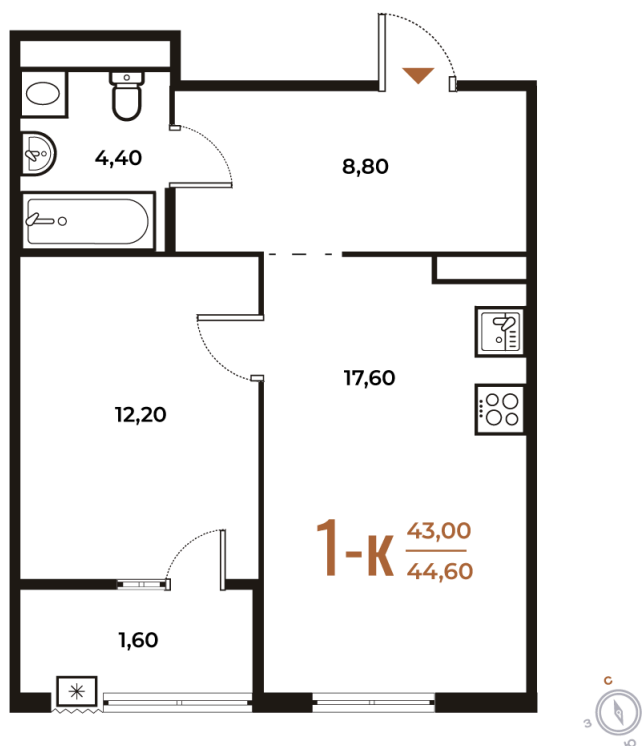

# 1 комнатная 44.6 м<sup>2</sup>

14 151 580 руб.

В ипотеку от 53 613 руб.

White Box

Во двор

Двор

Корпус

Корпус 2

# На этаже 4

1 комнатная 44.6 м<sup>2</sup>

04.12.2024, 19:27

Не является публичной офертой, цена может быть скорректирована. Информация взята с сайта «novoe-letovo.ru»

# На генплане Корпус 2

1 комнатная 44.6 м<sup>2</sup>

04.12.2024, 19:27

Не является публичной офертой, цена может быть скорректирована. Информация взята с сайта «[novoe-letovo.ru](http://novoe-letovo.ru)»