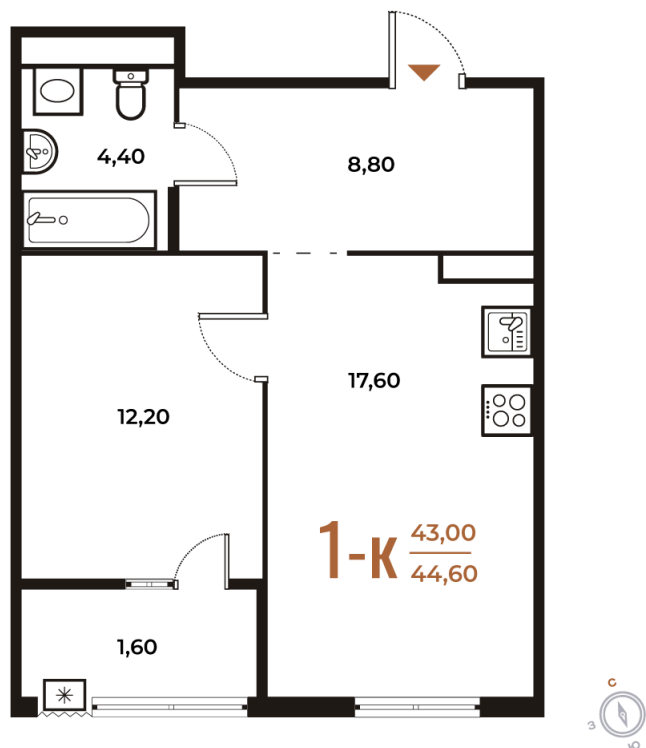

Номер: 359

Отсканируйте QR-код
и смотрите на сайте
novoe-letovo.ru

1 комнатная 44.6 м²

14 151 580 руб.

В ипотеку от 53 613 руб.

White Box

Во двор

Двор

Корпус

Корпус 2

Этаж

4

Секция

13

24.11.2024, 02:23

Не является публичной офертой, цена может быть
скорректирована. Информация взята с сайта «новое-
letovo.ru»

На этаже 4

1 комнатная 44.6 м²

24.11.2024, 02:23

Не является публичной офертой, цена может быть скорректирована. Информация взята с сайта «novoe-letovo.ru»

На генплане Корпус 2

1 комнатная 44.6 м²

24.11.2024, 02:23