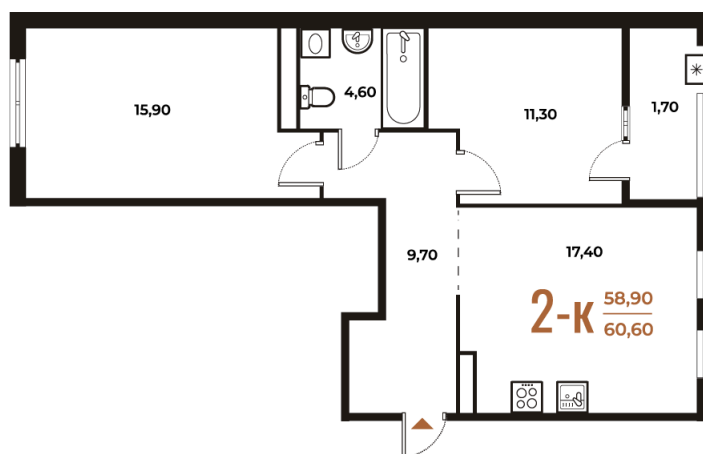

Номер: 264

Отсканируйте QR-код
и смотрите на сайте
novoe-letovo.ru

2 комнатная 60.6 м²

19 652 580 руб.

В ипотеку от 52 072 руб.

White Box

На улицу и двор

Двор