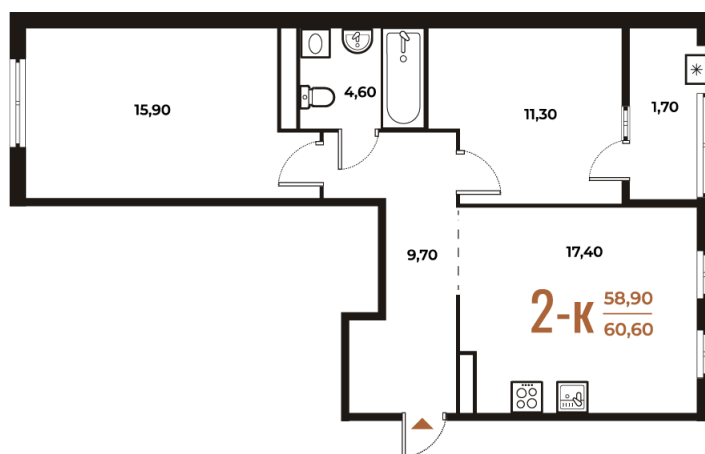

# 2 комнатная 60.6 м<sup>2</sup>

Отсканируйте QR-код  
и смотрите на сайте  
novoe-letovo.ru

## 17 689 140 руб.

В ипотеку от 67 281 руб.

White Box

На улицу и двор

Двор

Улица

Корпус

Корпус 1

# На этаже 7

2 комнатная 60.6 м<sup>2</sup>

08.09.2024, 01:02

Не является публичной офертой, цена может быть скорректирована. Информация взята с сайта «novoe-letovo.ru»

# На генплане Корпус 1

2 комнатная 60.6 м<sup>2</sup>

08.09.2024, 01:02

Не является публичной офертой, цена может быть скорректирована. Информация взята с сайта «[novoe-letovo.ru](http://novoe-letovo.ru)»