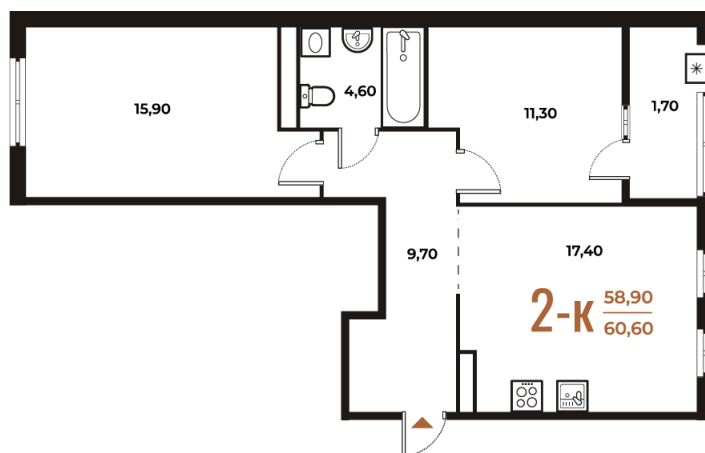

Номер: 264

Отсканируйте QR-код
и смотрите на сайте
novoe-letovo.ru

2 комнатная 60.6 м²

21 767 520 руб.

В ипотеку от 52 376 руб.

White Box

Кухня-гостиная

Корпус	Корпус 1	Этаж	7
Секция	9	Сдача	1 кв. 2026