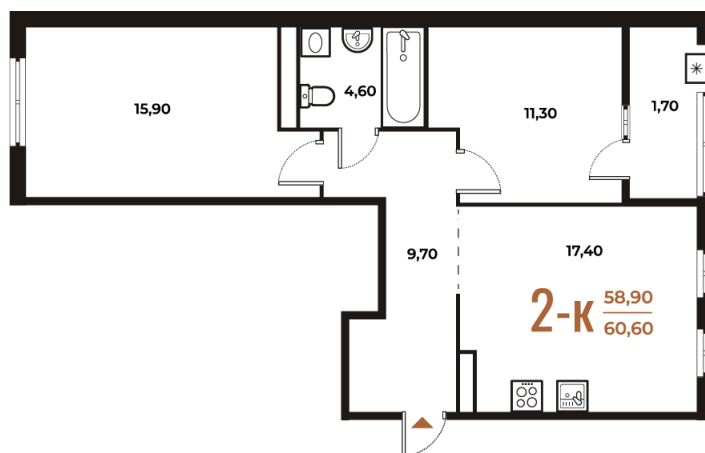

Номер: 264

Отсканируйте QR-код
и смотрите на сайте
novoe-letovo.ru

2 комнатная 60.6 м²

21 767 520 руб.

В ипотеку от 52 376 руб.

White Box

Кухня-гостиная

Корпус	Корпус 1	Этаж	7
Секция	9	Сдача	1 кв. 2026

Адрес офиса продаж

г Москва, р-н Коммунарка, деревня Зименки, д 6Б

06.04.2026 12:06 (Мск)

Не является публичной офертой, цена может быть скорректирована. Информация взята с сайта «novoe-letovo.ru»

время работы

пн-пт: 09:00-21:00 сб-вс: 09:00-21:00