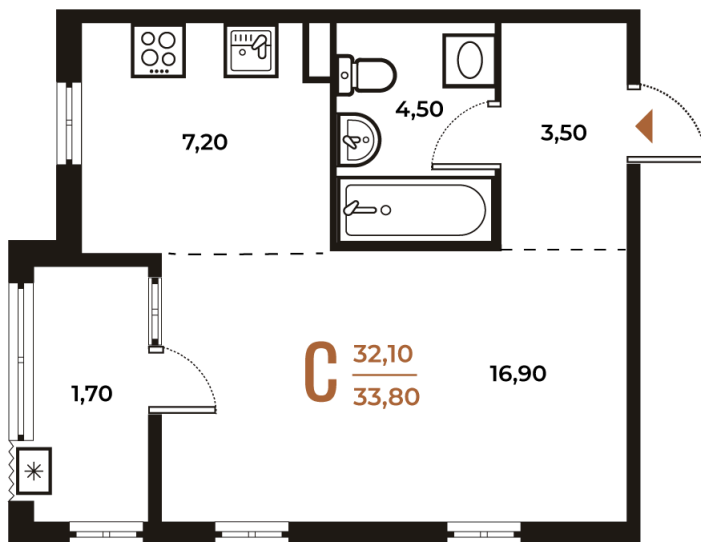

Номер: 398

Студия 33.8 м²

Отсканируйте QR-код
и смотрите на сайте
novoe-letovo.ru

10 238 020 руб.

В ипотеку от 38 260 руб.

White Box

Во двор

Двор

Корпус

Корпус 2

Этаж

2

Секция

15

25.11.2024, 03:08

Не является публичной офертой, цена может быть скорректирована. Информация взята с сайта «novoe-letovo.ru»

На этаже 2

Студия 33.8 м²

25.11.2024, 03:08

Не является публичной офертой, цена может быть скорректирована. Информация взята с сайта «новое-letovo.ru»

На генплане Корпус 2

Студия 33.8 м²

25.11.2024, 03:08

Не является публичной офертой, цена может быть скорректирована. Информация взята с сайта «novoe-letovo.ru»