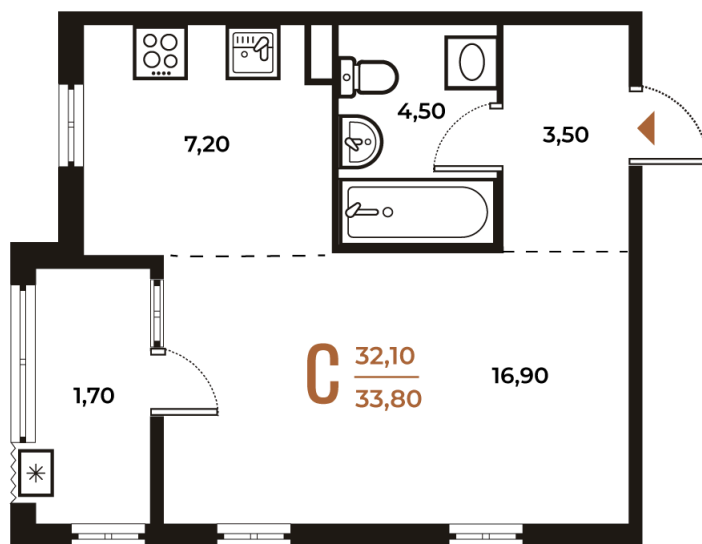

Номер: 398

Студия 33.8 м²

Отсканируйте QR-код
и смотрите на сайте
novoe-letovo.ru

10 238 020 руб.

В ипотеку от 38 260 руб.

White Box

Во двор

Двор

Корпус

Корпус 2

Этаж

2

Секция

15

08.09.2024, 01:07

Не является публичной офертой, цена может быть скорректирована. Информация взята с сайта «novoe-letovo.ru»

На этаже 2

Студия 33.8 м²

08.09.2024, 01:07

Не является публичной офертой, цена может быть скорректирована. Информация взята с сайта «новое-letovo.ru»

На генплане Корпус 2

Студия 33.8 м²

08.09.2024, 01:07

Не является публичной офертой, цена может быть скорректирована. Информация взята с сайта «novoe-letovo.ru»