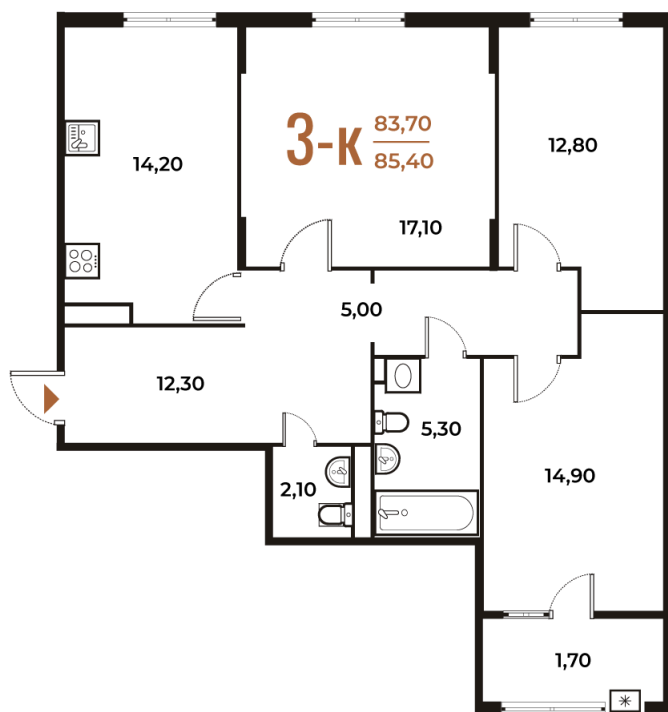

Номер: 320

Отсканируйте QR-код
и смотрите на сайте
novoe-letovo.ru

3 комнатная 85.4 м²

20 726 580 руб.

В ипотеку от 74 958 руб.

- White Box
- На улицу и двор
- Двор
- Улица

Корпус	Корпус 2	Этаж	6
Секция	11		

08.09.2024, 02:30

Не является публичной офертой, цена может быть скорректирована. Информация взята с сайта «novoe-letovo.ru»

На этаже 6

3 комнатная 85.4 м²

08.09.2024, 02:30

Не является публичной офертой, цена может быть скорректирована. Информация взята с сайта «novoe-letovo.ru»

На генплане Корпус 2

3 комнатная 85.4 м²

08.09.2024, 02:30

Не является публичной офертой, цена может быть скорректирована. Информация взята с сайта «novoe-letovo.ru»