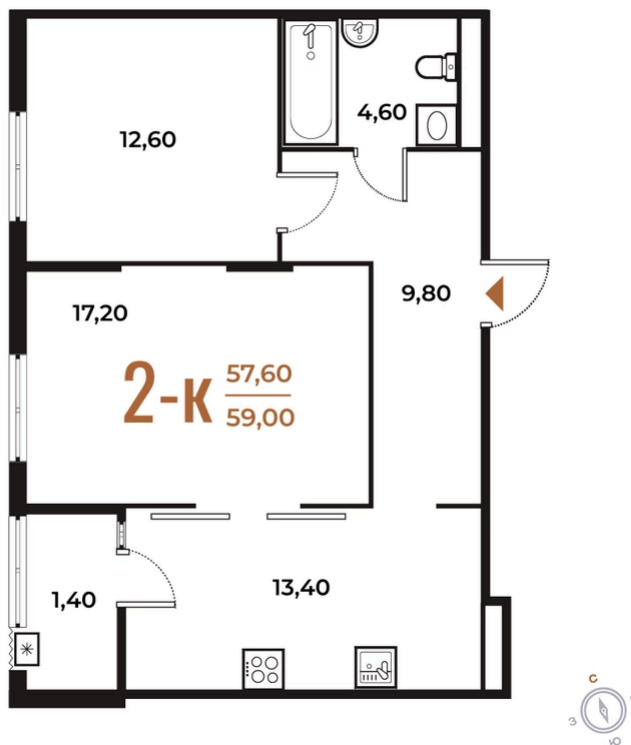

# ЖК Новое Лето

Номер 314

## Квартира 2-комнатная 59 м<sup>2</sup>

White Box

Вид во двор

Вид двор

Корпус

Корпус 2

Секция

11

Этаж

5

# 16 590 800 руб

Ипотека от 48 838 руб/мес

Отсканируйте QR-код и смотрите на сайте [novoe-letovo.ru](http://novoe-letovo.ru)

На этаже 5

Квартира 2-комнатная 59 м<sup>2</sup>

Генплан, Корпус 2