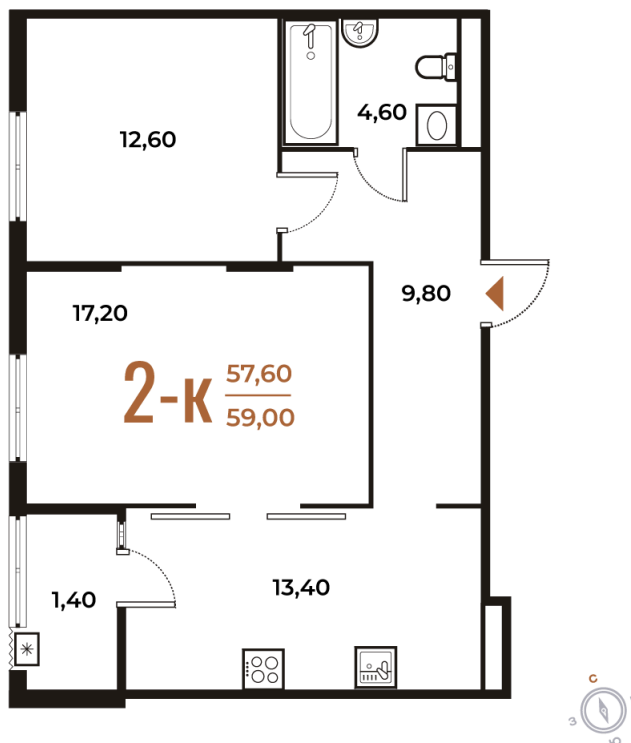

Номер: 314

2 комнатная 59 м²

Отсканируйте QR-код
и смотрите на сайте
novoe-letovo.ru

20 425 800 руб.

В ипотеку от 28 799 руб.

White Box

Корпус	Корпус 2	Этаж	5
Секция	11	Сдача	1 кв. 2026

Адрес офиса продаж