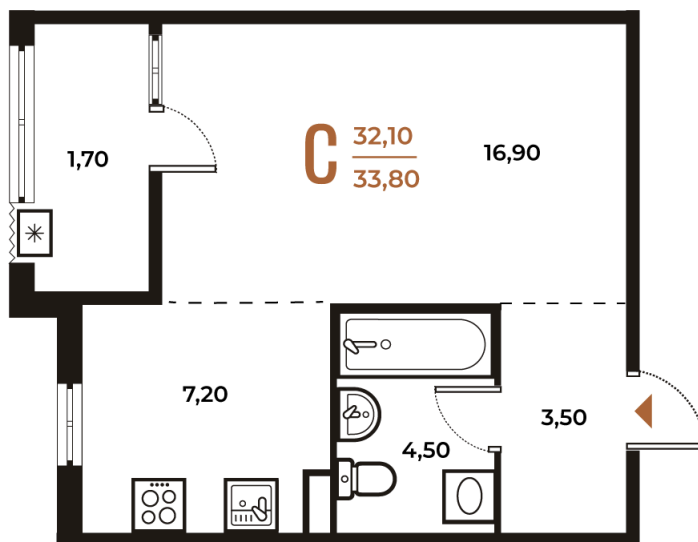

Номер: 399

Студия 33.8 м²

Отсканируйте QR-код
и смотрите на сайте
novoe-letovo.ru

10 238 020 руб.

В ипотеку от 38 260 руб.

White Box

Во двор

Двор

Корпус

Корпус 2

Этаж

2

Секция

15

21.12.2024, 16:36

Не является публичной офертой, цена может быть скорректирована. Информация взята с сайта «novoe-letovo.ru»

На этаже 2

Студия 33.8 м²

21.12.2024, 16:36

Не является публичной офертой, цена может быть скорректирована. Информация взята с сайта «новое-letovo.ru»

На генплане Корпус 2

Студия 33.8 м²

21.12.2024, 16:36

Не является публичной офертой, цена может быть скорректирована. Информация взята с сайта «novoe-letovo.ru»