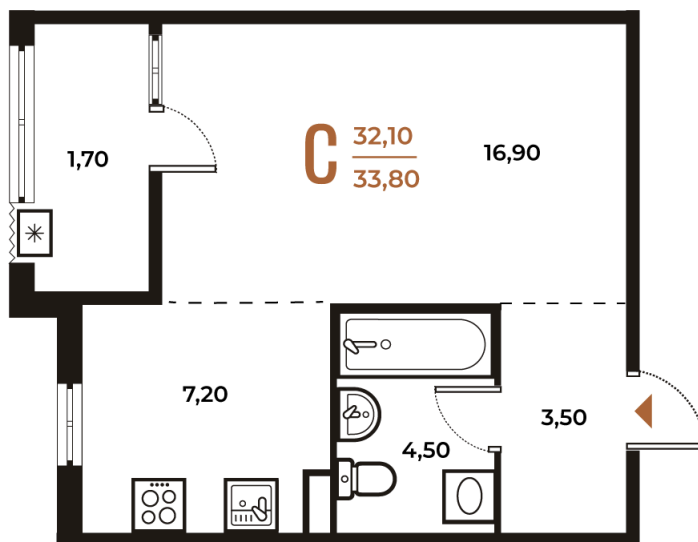

Номер: 399

# Студия 33.8 м<sup>2</sup>

Отсканируйте QR-код  
и смотрите на сайте  
novoe-letovo.ru

## 10 238 020 руб.

В ипотеку от 38 260 руб.

White Box

Во двор

Двор

Корпус

Корпус 2

Этаж

# На генплане Корпус 2

Студия 33.8 м<sup>2</sup>

08.09.2024, 01:23

Не является публичной офертой, цена может быть скорректирована. Информация взята с сайта «[novoe-letovo.ru](http://novoe-letovo.ru)»