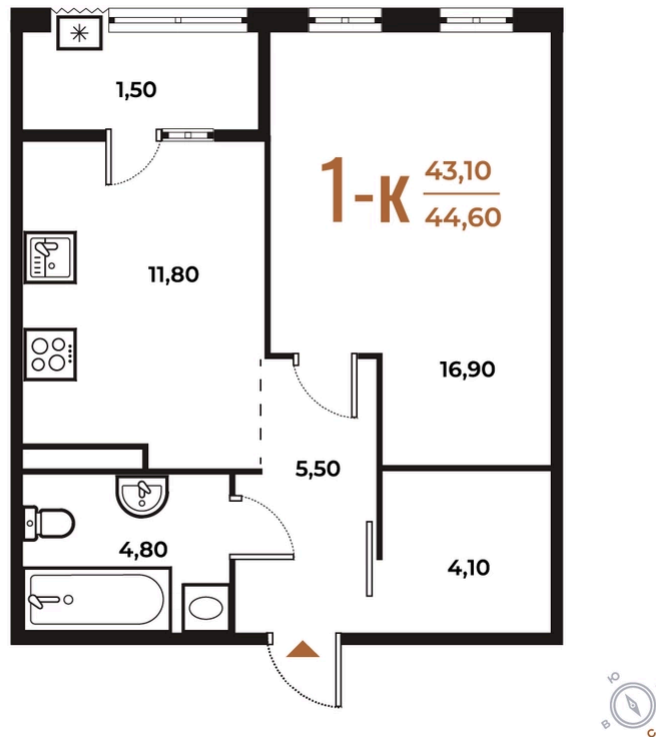

# ЖК Новое Лето

Номер 209

# Квартира 1-комнатная 44,6 м<sup>2</sup>

White Box

Вид на улицу

Вид улица

Корпус

Корпус 1

Секция

7

Этаж

7

## 13 750 180 руб

Ипотека от 51 418 руб/мес

Отсканируйте QR-код и смотрите на сайте [novoe-letovo.ru](http://novoe-letovo.ru)

На этаже 7

Квартира 1-комнатная 44,6 м<sup>2</sup>

Генплан, Корпус 1