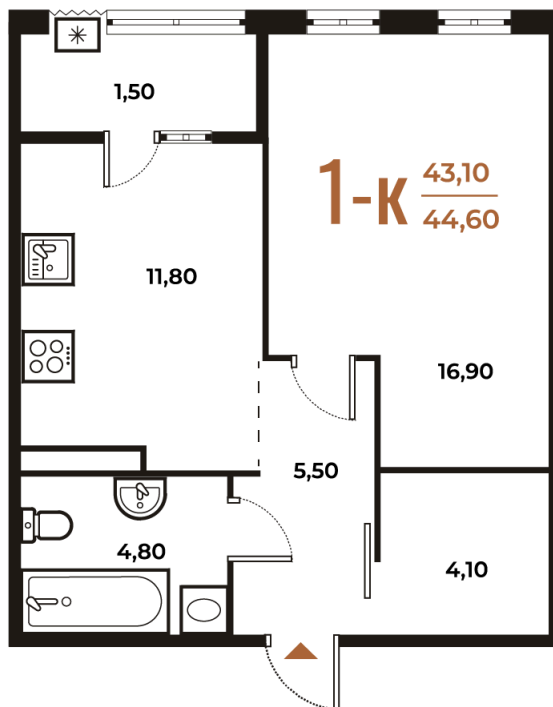

Номер: 209

Отсканируйте QR-код
и смотрите на сайте
novoe-letovo.ru

1 комнатная 44.6 м²

13 750 180 руб.

В ипотеку от 51 418 руб.

- White Box
- На улицу
- Улица

Корпус	Корпус 1	Этаж	7
Секция	7		

08.09.2024, 01:01

Не является публичной офертой, цена может быть скорректирована. Информация взята с сайта «novoe-letovo.ru»

На этаже 7

1 комнатная 44.6 м²

08.09.2024, 01:01

Не является публичной офертой, цена может быть скорректирована. Информация взята с сайта «novoe-letovo.ru»

На генплане Корпус 1

1 комнатная 44.6 м²

08.09.2024, 01:01

Не является публичной офертой, цена может быть скорректирована. Информация взята с сайта «novoe-letovo.ru»