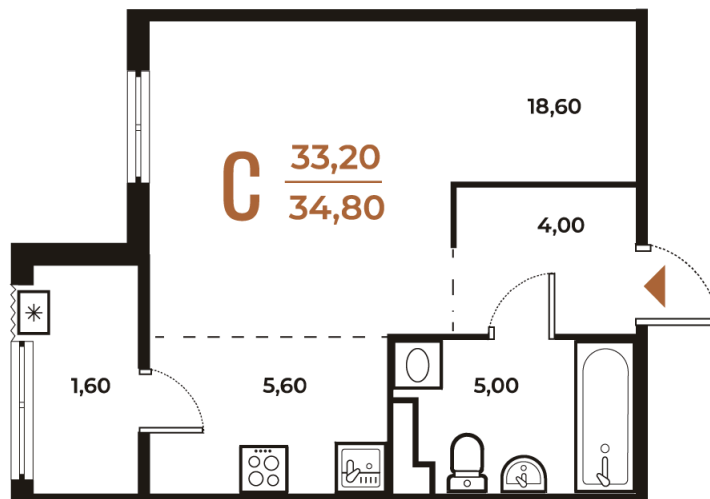

Номер: 603

Студия 34.8 м²

Отсканируйте QR-код
и смотрите на сайте
novoe-letovo.ru

10 934 160 руб.

В ипотеку от 40 916 руб.

White Box

На улицу

Улица

Корпус

Корпус 3

Этаж

3

Секция

22

22.11.2024, 10:40

Не является публичной офертой, цена может быть скорректирована. Информация взята с сайта «novoe-letovo.ru»

На этаже 3

Студия 34.8 м²

22.11.2024, 10:40

Не является публичной офертой, цена может быть скорректирована. Информация взята с сайта «novoe-letovo.ru»

На генплане Корпус 3

Студия 34.8 м²

22.11.2024, 10:40

Не является публичной офертой, цена может быть скорректирована. Информация взята с сайта «novoe-letovo.ru»