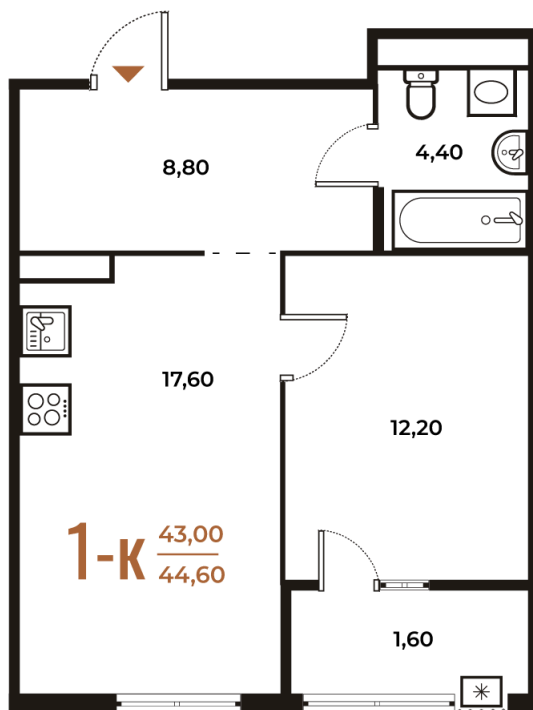

Номер: 362

Отсканируйте QR-код
и смотрите на сайте
novoe-letovo.ru

1 комнатная 44.6 м²

13 491 500 руб.

В ипотеку от 51 055 руб.

White Box

Во двор

Двор

Корпус

Корпус 2

Этаж

5

Секция

13

08.09.2024, 01:19

Не является публичной офертой, цена может быть скорректирована. Информация взята с сайта «novoe-letovo.ru»

На этаже 5

1 комнатная 44.6 м²

08.09.2024, 01:19

Не является публичной офертой, цена может быть скорректирована. Информация взята с сайта «novoe-letovo.ru»

На генплане Корпус 2

1 комнатная 44.6 м²

08.09.2024, 01:19