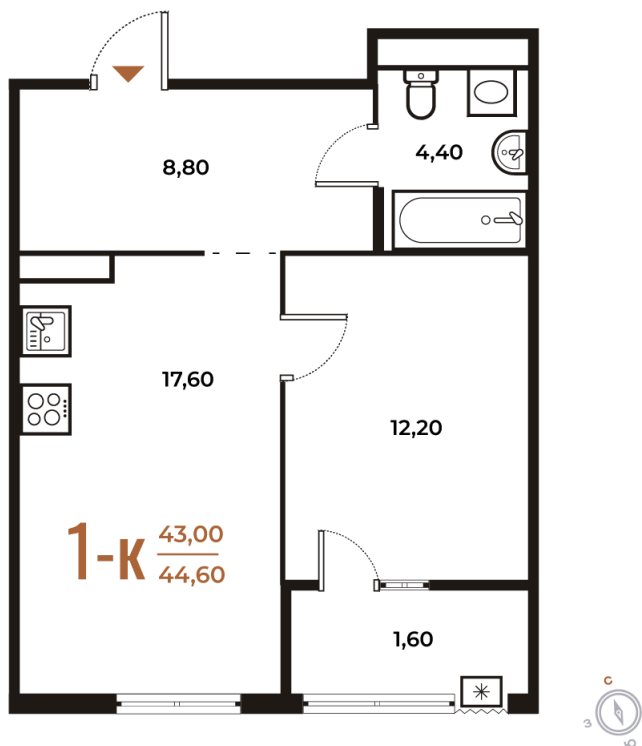

Номер: 362

Отсканируйте QR-код
и смотрите на сайте
novoe-letovo.ru

1 комнатная 44.6 м²

13 491 500 руб.

В ипотеку от 51 055 руб.

White Box

Во двор

Двор

Корпус

Корпус 2

Этаж

5

Секция

13

04.12.2024, 19:23

Не является публичной офертой, цена может быть скорректирована. Информация взята с сайта «novoe-letovo.ru»

На этаже 5

1 комнатная 44.6 м²

04.12.2024, 19:23

Не является публичной офертой, цена может быть скорректирована. Информация взята с сайта «novoe-letovo.ru»

На генплане Корпус 2

1 комнатная 44.6 м²

04.12.2024, 19:23