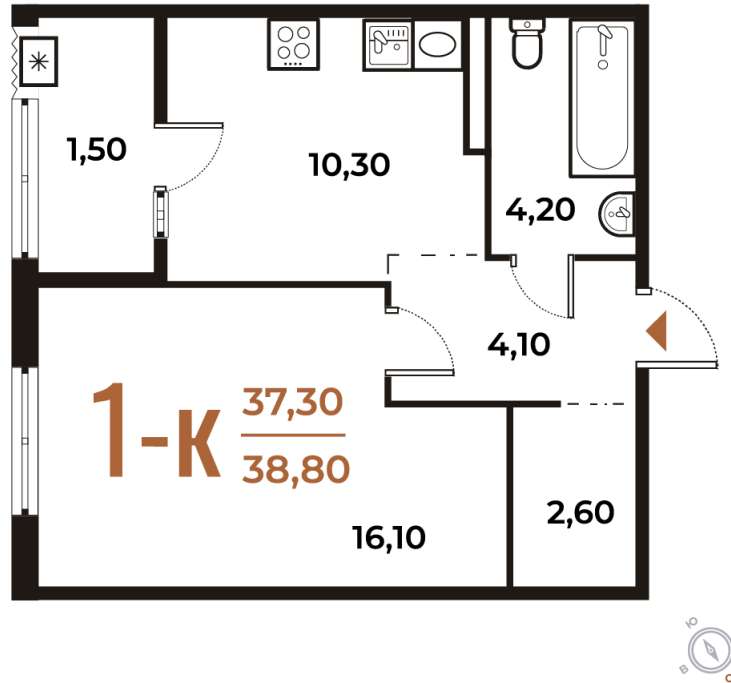

Номер: 237

Отсканируйте QR-код
и смотрите на сайте
novoe-letovo.ru

1 комнатная 38.8 м²

15 461 800 руб.

В ипотеку от 21 800 руб.

White Box

Корпус	Корпус 1	Этаж	7
Секция	8	Сдача	1 кв. 2026

Адрес офиса продаж
г Москва, р-н Коммунарка, деревня
Зименки, д 6Б

07.07.2026 14:47 (Мск)

Не является публичной офертой, цена может быть
скорректирована.
Информация взята с сайта «novoe-letovo.ru».

время работы

пн-пт: 09:00-21:00 сб-вс: 09:00-21:00

На этаже 7

1 комнатная 38.8 м²