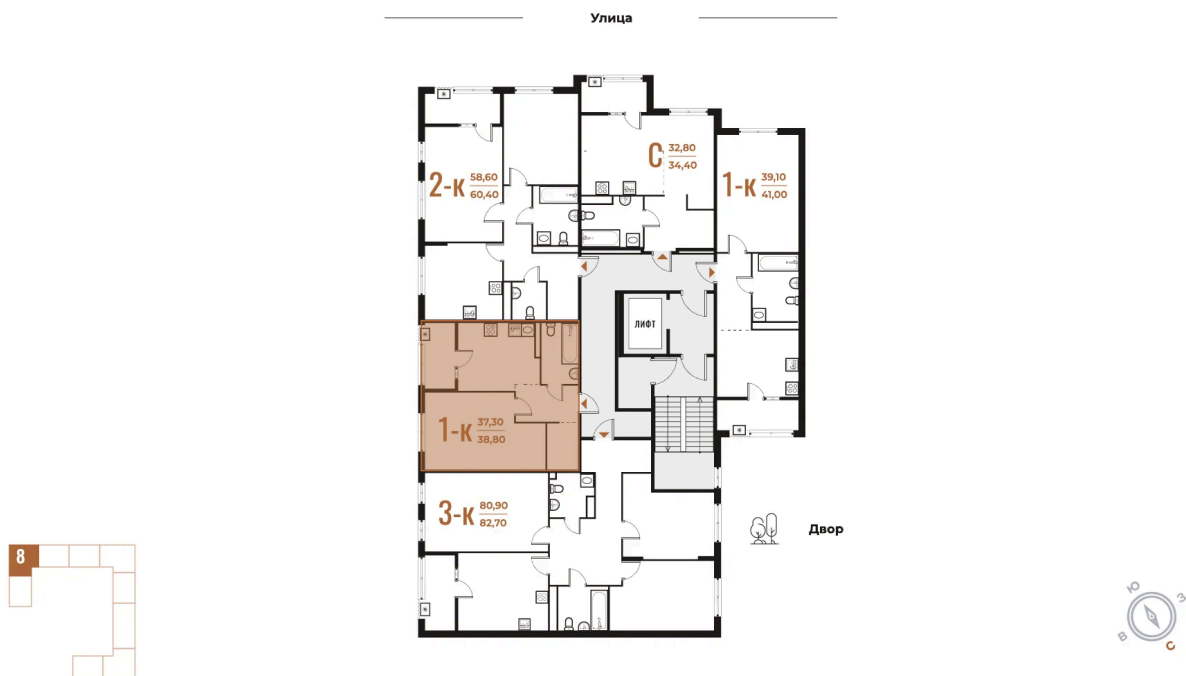

На этаже 7

1 комнатная 38.8 м²

Адрес офиса продаж

г Москва, р-н Коммунарка, деревня Зименки, д 6Б

время работы

пн-пт: 09:00-21:00 сб-вс: 09:00-21:00

30.04.2026 21:59 (Мск)

Не является публичной офертой, цена может быть скорректирована. Информация взята с сайта «novoe-letovo.ru»