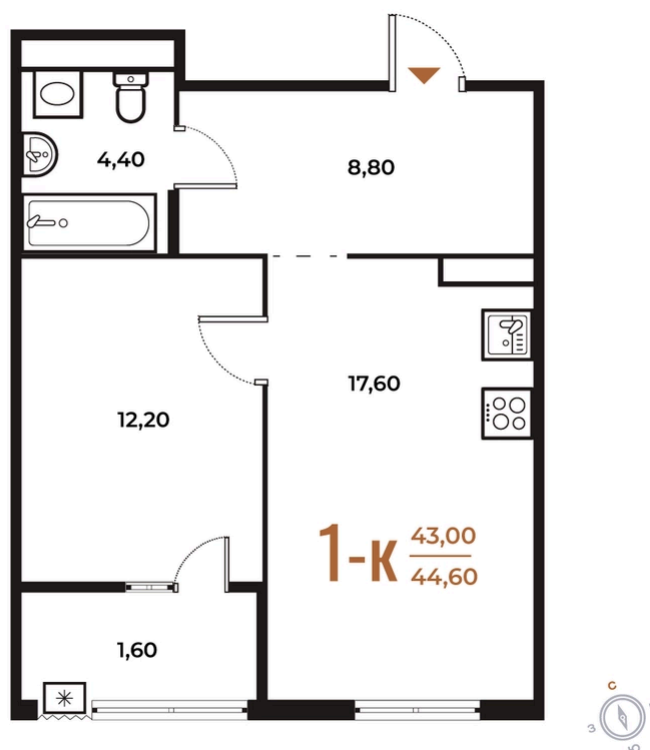

ЖК Новое Летово

Адрес

Улица Зимёнковская, 8
км от МКАД

Номер 355

Квартира 1-комнатная 44,6 м²

White Box

Вид во двор

Вид двор

Корпус

Корпус 2

Секция

13

Этаж

3

14 151 580 руб

Ипотека от 41 658 руб/мес

Отсканируйте QR-код и смотрите на сайте novoje-letovo.ru

На этаже 3

Квартира 1-комнатная 44,6 м²

Генплан, Корпус 2

Офис продаж

Адрес

г Москва, поселение Десеновское, ул
3-я Нововатутинская, д 13 к 1

Контакты