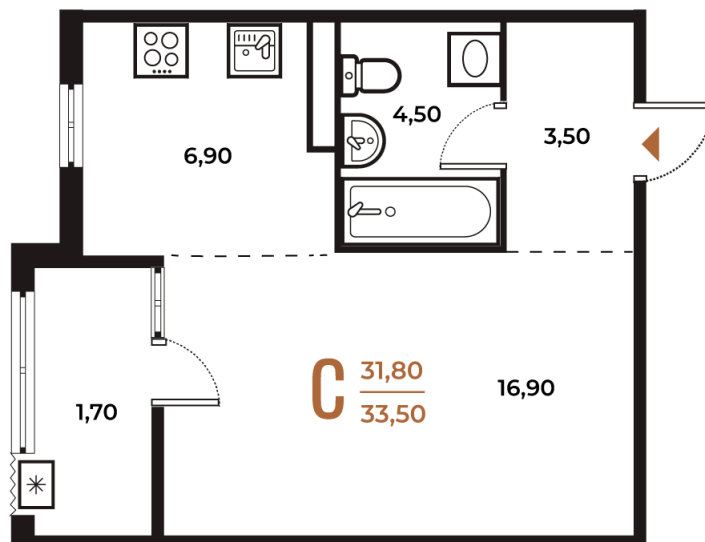

Номер: 418

Студия 33.5 м²

Отсканируйте QR-код
и смотрите на сайте
novoe-letovo.ru

10 525 700 руб.

В ипотеку от 39 387 руб.

White Box

Во двор

Двор

Корпус

Корпус 2

Этаж

5

Секция

15

18.10.2024, 07:06

Не является публичной офертой, цена может быть скорректирована. Информация взята с сайта «novoe-letovo.ru»

На этаже 5

Студия 33.5 м²

18.10.2024, 07:06

Не является публичной офертой, цена может быть скорректирована. Информация взята с сайта «novoe-letovo.ru»

На генплане Корпус 2

Студия 33.5 м²

18.10.2024, 07:06

Не является публичной офертой, цена может быть скорректирована. Информация взята с сайта «novoe-letovo.ru»