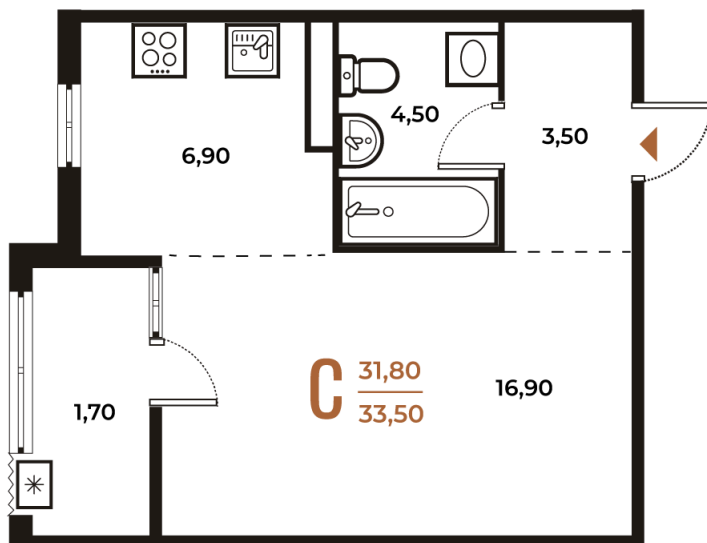

Номер: 418

Студия 33.5 м²

Отсканируйте QR-код
и смотрите на сайте
novoe-letovo.ru

12 931 000 руб.

В ипотеку от 25 524 руб.

White Box

Корпус	Корпус 2	Этаж	5
Секция	15	Сдача	1 кв. 2026

Адрес офиса продаж