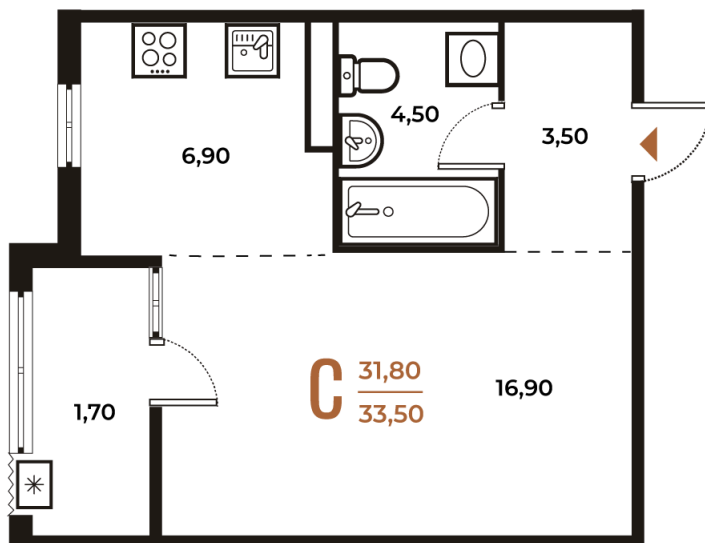

Номер: 418

# Студия 33.5 м<sup>2</sup>

Отсканируйте QR-код  
и смотрите на сайте  
[novoe-letovo.ru](http://novoe-letovo.ru)

12 931 000 руб.

В ипотеку от 18 232 руб.

White Box

Корпус	Корпус 2	Этаж	5
Секция	15	Сдача	1 кв. 2026