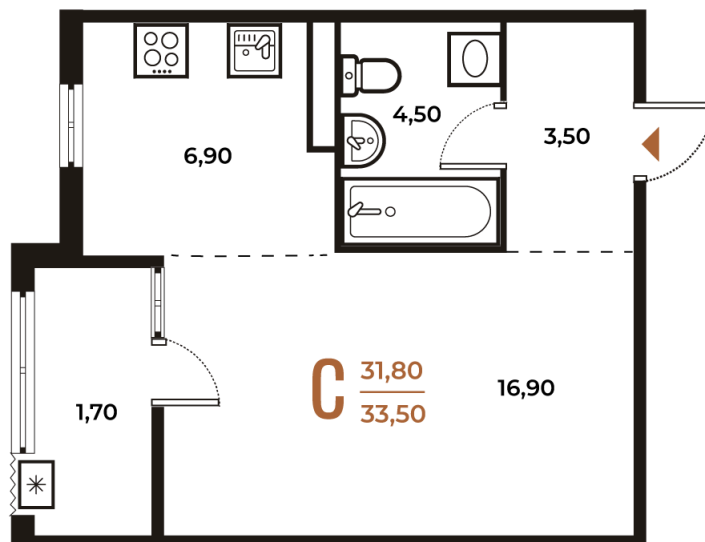

Номер: 418

Студия 33.5 м²

Отсканируйте QR-код
и смотрите на сайте
novoe-letovo.ru

10 525 700 руб.

В ипотеку от 39 387 руб.

White Box

Во двор

Двор

Корпус

Корпус 2

Этаж

5

Секция

15

26.12.2024, 15:02

Не является публичной офертой, цена может быть скорректирована. Информация взята с сайта «novoe-letovo.ru»

На этаже 5

Студия 33.5 м²

26.12.2024, 15:02

Не является публичной офертой, цена может быть скорректирована. Информация взята с сайта «новое-letovo.ru»

На генплане Корпус 2

Студия 33.5 м²

26.12.2024, 15:02

Не является публичной офертой, цена может быть скорректирована. Информация взята с сайта «novoe-letovo.ru»