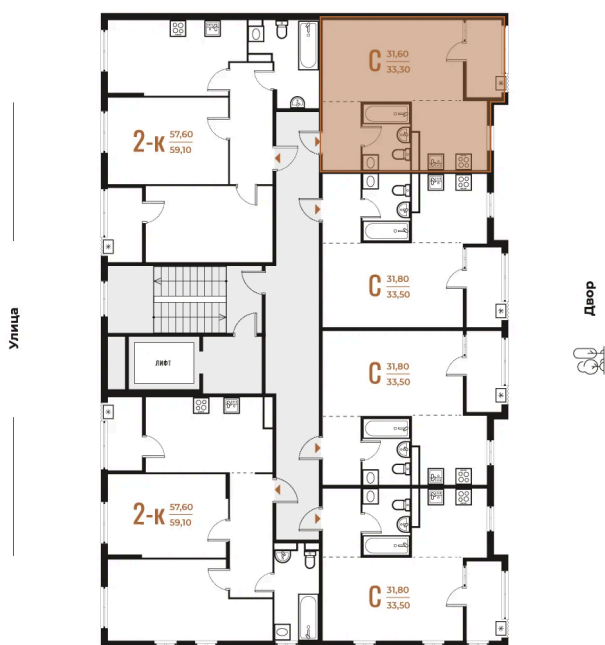

# На этаже 3

Студия 33.3 м<sup>2</sup>

22.12.2024, 06:33

Не является публичной офертой, цена может быть скорректирована. Информация взята с сайта «novoe-letovo.ru»

# На генплане Корпус 2

Студия 33.3 м<sup>2</sup>

22.12.2024, 06:33

Не является публичной офертой, цена может быть скорректирована. Информация взята с сайта «[novoe-letovo.ru](http://novoe-letovo.ru)»