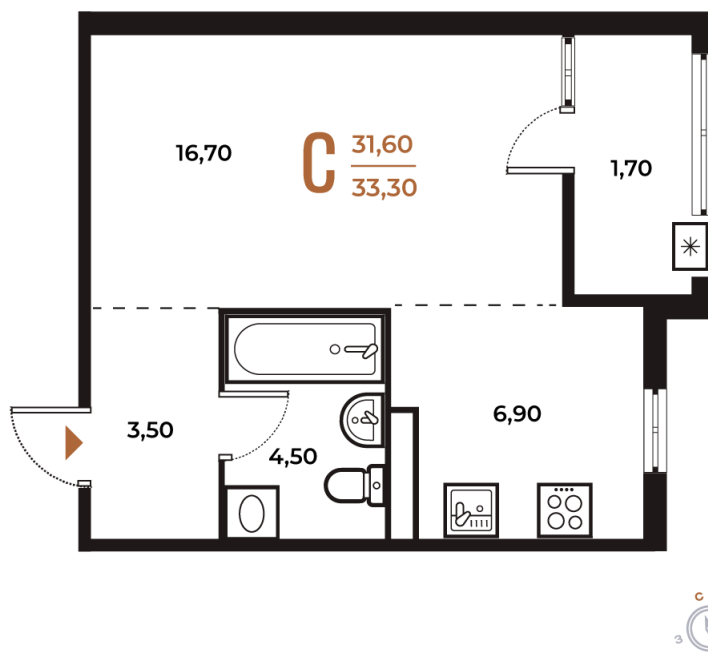

Номер: 272

Студия 33.3 м²

Отсканируйте QR-код
и смотрите на сайте
novoe-letovo.ru

10 462 860 руб.

В ипотеку от 39 152 руб.

White Box

Во двор

Двор

Корпус

Корпус 2

Этаж

3

Секция

10

18.10.2024, 06:32

Не является публичной офертой, цена может быть скорректирована. Информация взята с сайта «novoe-letovo.ru»

На этаже 3

Студия 33.3 м²

18.10.2024, 06:32

Не является публичной офертой, цена может быть скорректирована. Информация взята с сайта «novoe-letovo.ru»

На генплане Корпус 2

Студия 33.3 м²

18.10.2024, 06:32

Не является публичной офертой, цена может быть скорректирована. Информация взята с сайта «novoe-letovo.ru»