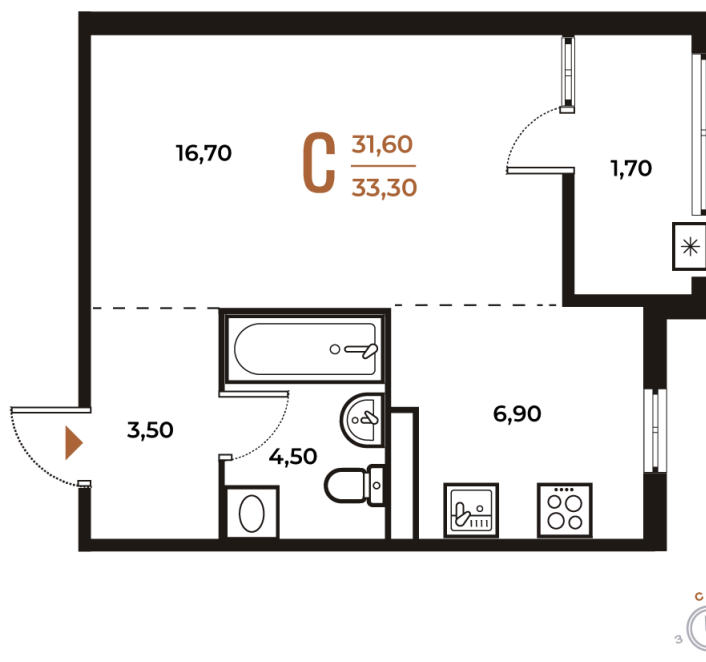

# Студия 33.3 м<sup>2</sup>

Отсканируйте QR-код  
и смотрите на сайте  
novoe-letovo.ru

## 10 462 860 руб.

В ипотеку от 39 152 руб.

White Box

Во двор

Двор

Корпус

Корпус 2

Этаж

# На этаже 3

Студия 33.3 м<sup>2</sup>

22.12.2024, 06:33

Не является публичной офертой, цена может быть скорректирована. Информация взята с сайта «novoe-letovo.ru»

# На генплане Корпус 2

Студия 33.3 м<sup>2</sup>

22.12.2024, 06:33

Не является публичной офертой, цена может быть скорректирована. Информация взята с сайта «[novoe-letovo.ru](http://novoe-letovo.ru)»