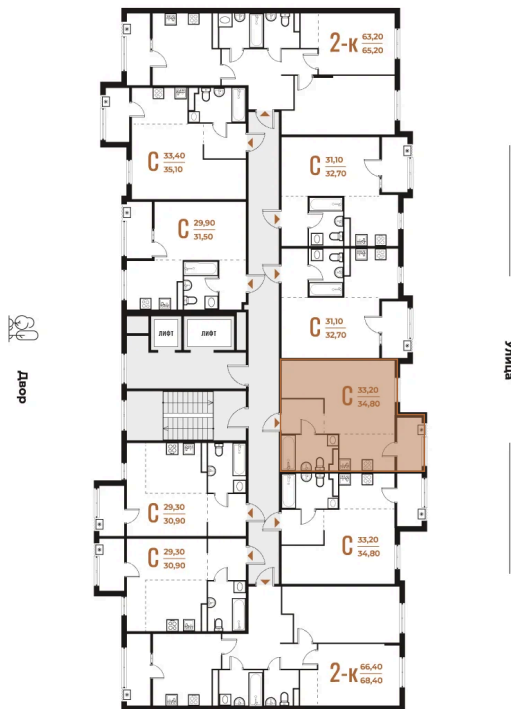

Номер: 64

Студия 34.8 м²

Отсканируйте QR-код
и смотрите на сайте
novoe-letovo.ru

~~13 060 440 руб.~~

11 101 374 руб.

В ипотеку от 47 091 руб.

White Box

Корпус	Корпус 1	Этаж	3
Секция	3		

22.08.2025 23:09 (Мск)

Не является публичной офертой, цена может быть скорректирована. Информация взята с сайта «новое-letovo.ru»

На этаже 3

Студия 34.8 м²

22.08.2025 23:09 (Мск)

Не является публичной офертой, цена может быть скорректирована. Информация взята с сайта «novoe-letovo.ru»

На генплане Корпус 1

Студия 34.8 м²

22.08.2025 23:09 (Мск)

Не является публичной офертой, цена может быть скорректирована. Информация взята с сайта «novoe-letovo.ru»