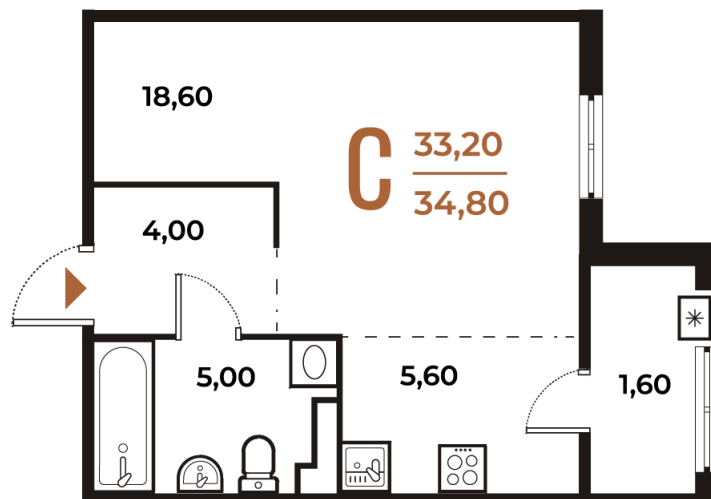

Номер: 64

Студия 34.8 м²

Отсканируйте QR-код
и смотрите на сайте
novoe-letovo.ru

~~13 060 440 руб.~~

11 101 374 руб.

В ипотеку от 47 091 руб.

White Box

Корпус	Корпус 1	Этаж	3
Секция	3		

22.08.2025 23:09 (Мск)

Не является публичной офертой, цена может быть скорректирована. Информация взята с сайта «новое-letovo.ru»

На этаже 3

Студия 34.8 м²

22.08.2025 23:09 (Мск)

Не является публичной офертой, цена может быть скорректирована. Информация взята с сайта «novoe-letovo.ru»

На генплане Корпус 1

Студия 34.8 м²

22.08.2025 23:09 (Мск)

Не является публичной офертой, цена может быть скорректирована. Информация взята с сайта «novoe-letovo.ru»