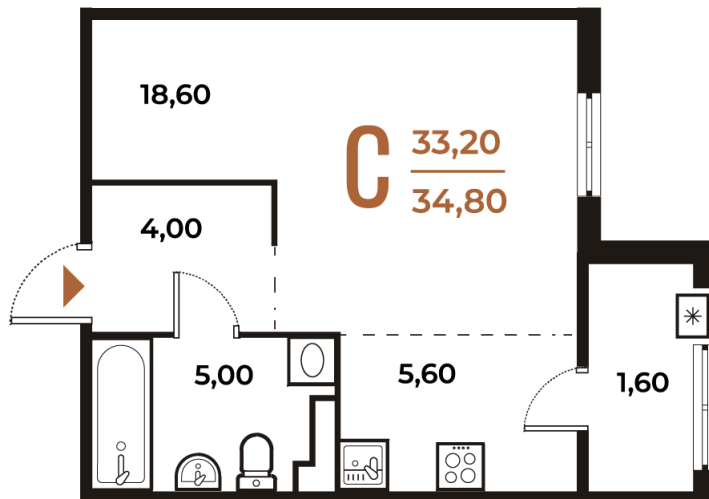

Номер: 64

Студия 34.8 м²

Отсканируйте QR-код
и смотрите на сайте
novoe-letovo.ru

10 934 160 руб.

В ипотеку от 40 916 руб.

White Box

На улицу

Улица

Корпус

Корпус 1

Этаж

3

Секция

3

22.12.2024, 06:31

Не является публичной офертой, цена может быть скорректирована. Информация взята с сайта «novoe-letovo.ru»

На этаже 3

Студия 34.8 м²

22.12.2024, 06:31

Не является публичной офертой, цена может быть скорректирована. Информация взята с сайта «novoe-letovo.ru»

На генплане Корпус 1

Студия 34.8 м²

22.12.2024, 06:31

Не является публичной офертой, цена может быть скорректирована. Информация взята с сайта «novoe-letovo.ru»