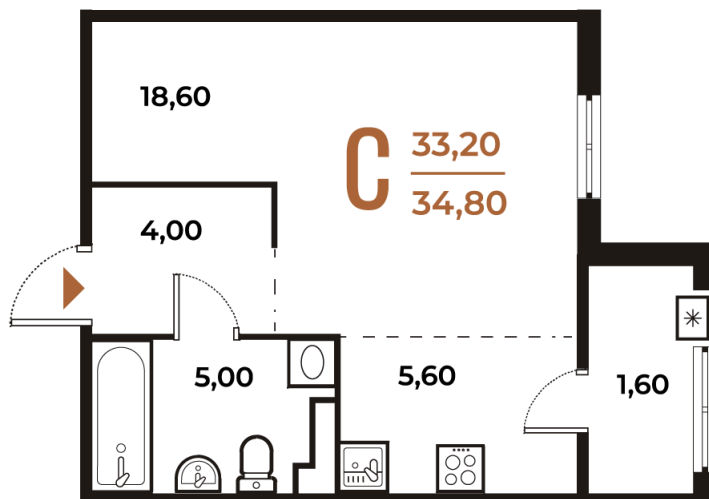

Номер: 64

Студия 34.8 м²

Отсканируйте QR-код
и смотрите на сайте
novoe-letovo.ru

10 934 160 руб.

В ипотеку от 40 916 руб.

White Box

На улицу

Улица

Корпус

Корпус 1

Этаж

3

Секция

3

08.09.2024, 03:02

Не является публичной офертой, цена может быть скорректирована. Информация взята с сайта «novoe-letovo.ru»

На этаже 3

Студия 34.8 м²

08.09.2024, 03:02

Не является публичной офертой, цена может быть скорректирована. Информация взята с сайта «novoe-letovo.ru»

На генплане Корпус 1

Студия 34.8 м²

08.09.2024, 03:02

Не является публичной офертой, цена может быть скорректирована. Информация взята с сайта «novoe-letovo.ru»