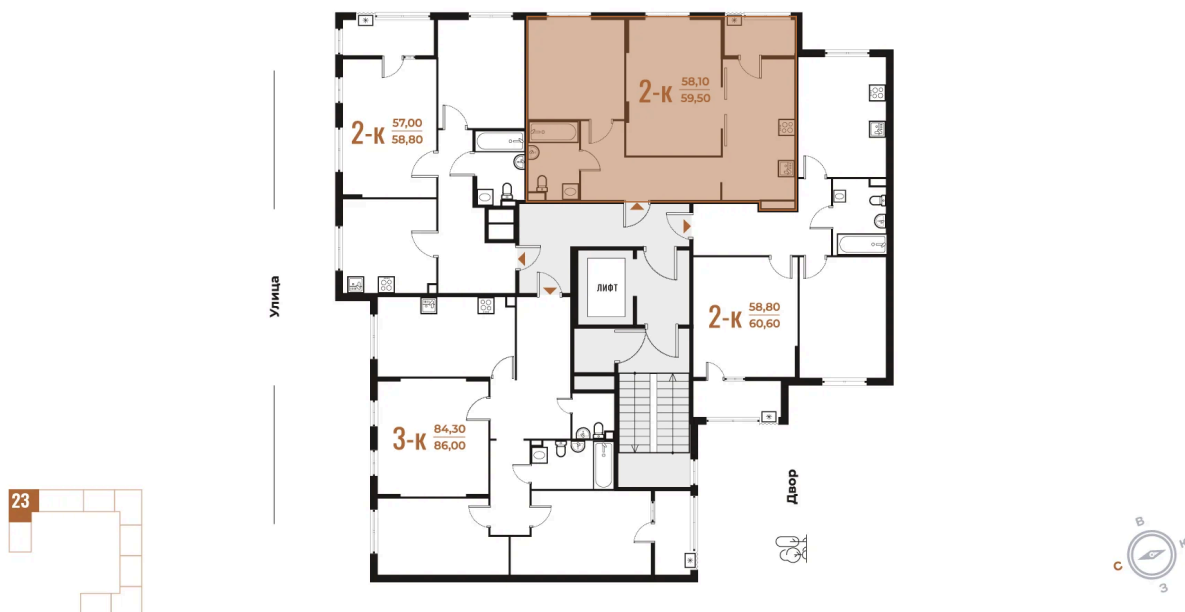

На этаже 2

2 комнатная 59.5 м²

Адрес офиса продаж

г Москва, поселение Десеновское, ул 3-я
Нововатутинская, д 13 к 1

25.04.2025 14:26 (Мск)

Не является публичной офертой, цена
может быть скорректирована. Информация
взята с сайта «novoe-letovo.ru»