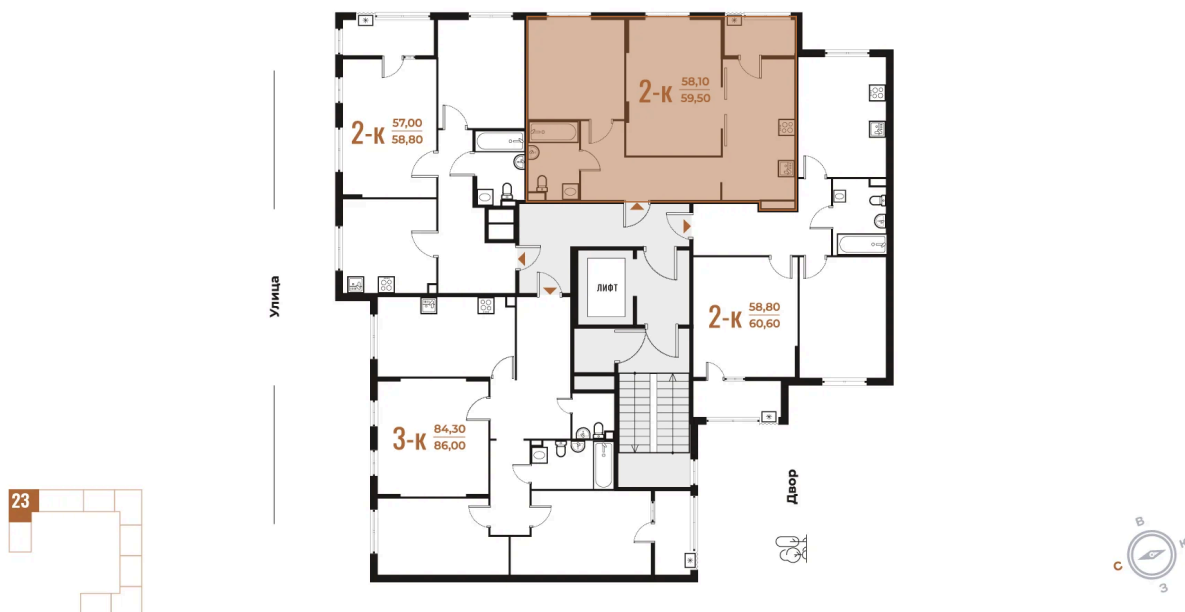

Корпус

Корпус 3

Этаж

2

Секция

23

22.12.2024, 06:27

Не является публичной офертой, цена может быть
скорректирована. Информация взята с сайта «novoe-
letovo.ru»

На этаже 2

2 комнатная 59.5 м²

22.12.2024, 06:27

Не является публичной офертой, цена может быть скорректирована. Информация взята с сайта «novoe-letovo.ru»

На генплане Корпус 3

2 комнатная 59.5 м²

22.12.2024, 06:27