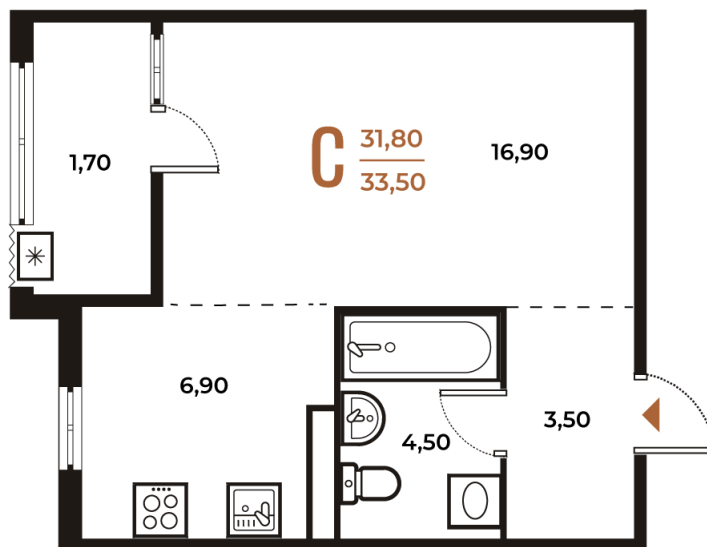

Номер: 429

Студия 33.5 м²

Отсканируйте QR-код
и смотрите на сайте
novoe-letovo.ru

10 559 200 руб.

В ипотеку от 39 517 руб.

White Box

Во двор

Двор

Корпус

Корпус 2

Этаж

7

Секция

15

08.09.2024, 02:17

Не является публичной офертой, цена может быть скорректирована. Информация взята с сайта «novoe-letovo.ru»

На этаже 7

Студия 33.5 м²

08.09.2024, 02:17

Не является публичной офертой, цена может быть скорректирована. Информация взята с сайта «novoe-letovo.ru»

На генплане Корпус 2

Студия 33.5 м²

08.09.2024, 02:17

Не является публичной офертой, цена может быть скорректирована. Информация взята с сайта «novoe-letovo.ru»