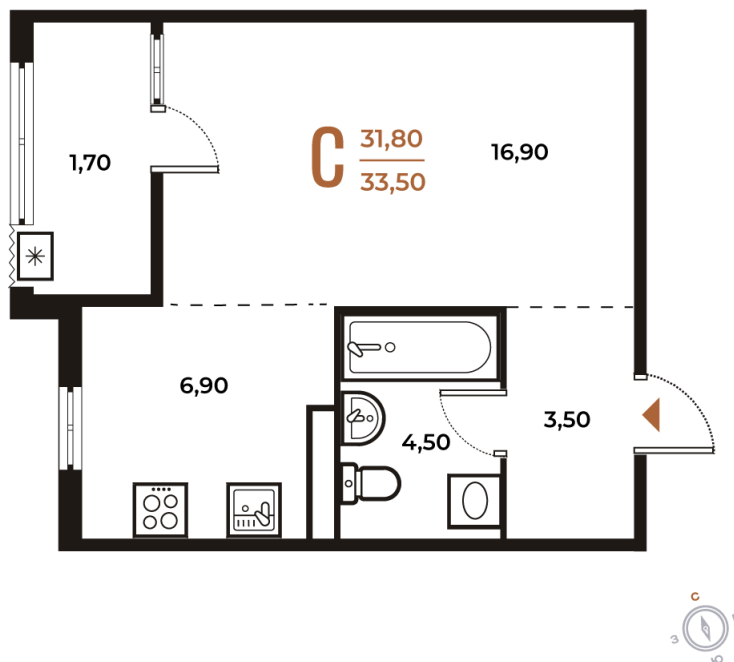

Номер: 429

# Студия 33.5 м<sup>2</sup>

Отсканируйте QR-код  
и смотрите на сайте  
novoe-letovo.ru

~~11 731 700 руб.~~

**9 971 945 руб.**

В ипотеку от 41 806 руб.

White Box

Во двор

Корпус