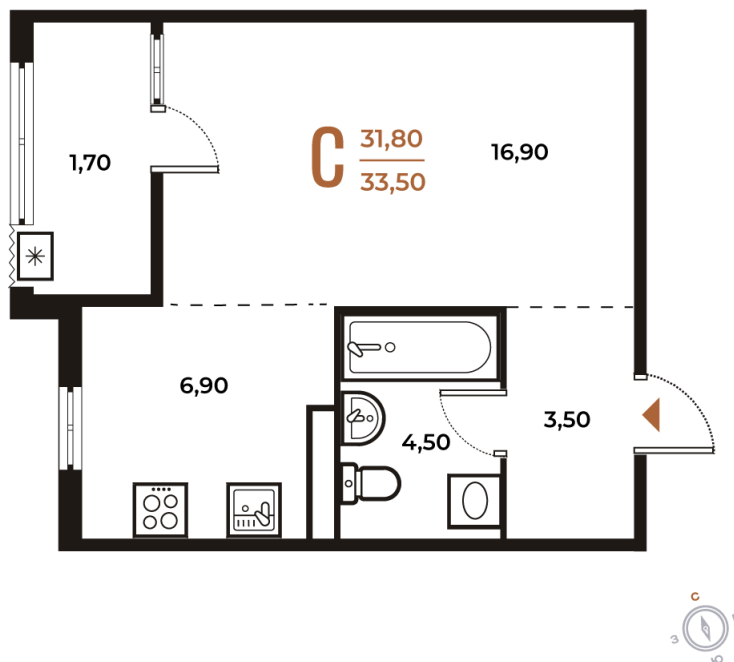

Номер: 429

Студия 33.5 м²

Отсканируйте QR-код
и смотрите на сайте
novoe-letovo.ru

10 559 200 руб.

В ипотеку от 39 517 руб.

White Box

Во двор

Двор

Корпус

Корпус 2

Этаж

7

Секция

15

22.11.2024, 14:30

Не является публичной офертой, цена может быть скорректирована. Информация взята с сайта «novoe-letovo.ru»

На этаже 7

Студия 33.5 м²

22.11.2024, 14:30

Не является публичной офертой, цена может быть скорректирована. Информация взята с сайта «novoe-letovo.ru»

На генплане Корпус 2

Студия 33.5 м²

22.11.2024, 14:30

Не является публичной офертой, цена может быть скорректирована. Информация взята с сайта «novoe-letovo.ru»