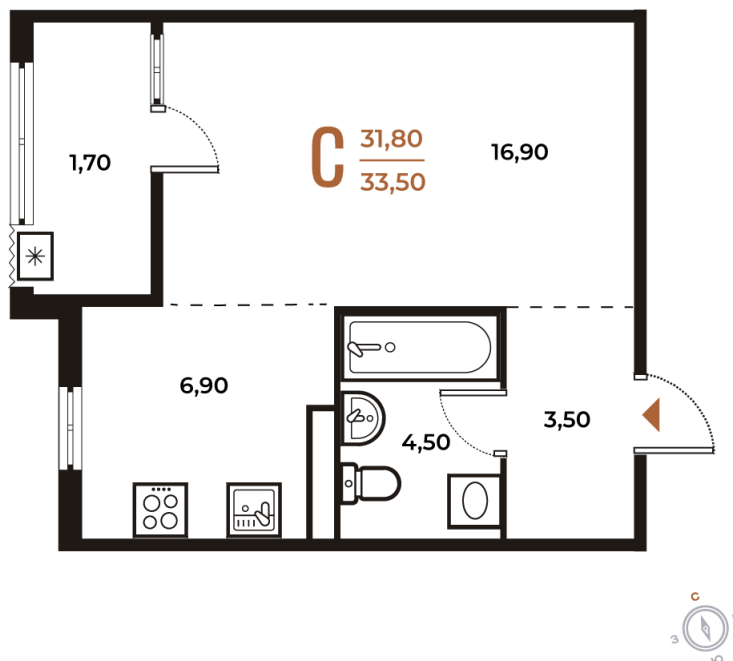

Номер: 429

Студия 33.5 м²

Отсканируйте QR-код
и смотрите на сайте
novoe-letovo.ru

12 974 550 руб.

В ипотеку от 31 219 руб.

White Box

| | | | |
|--------|----------|-------|------------|
| Корпус | Корпус 2 | Этаж | 7 |
| Секция | 15 | Сдача | 1 кв. 2026 |

Не является публичной офертой, цена может
быть скорректирована. Информация взята с
сайта «novoe-letovo.ru»

На генплане Корпус 2

Студия 33.5 м²

Адрес офиса продаж

г Москва, р-н Коммунарка, деревня Зименки, д 6Б