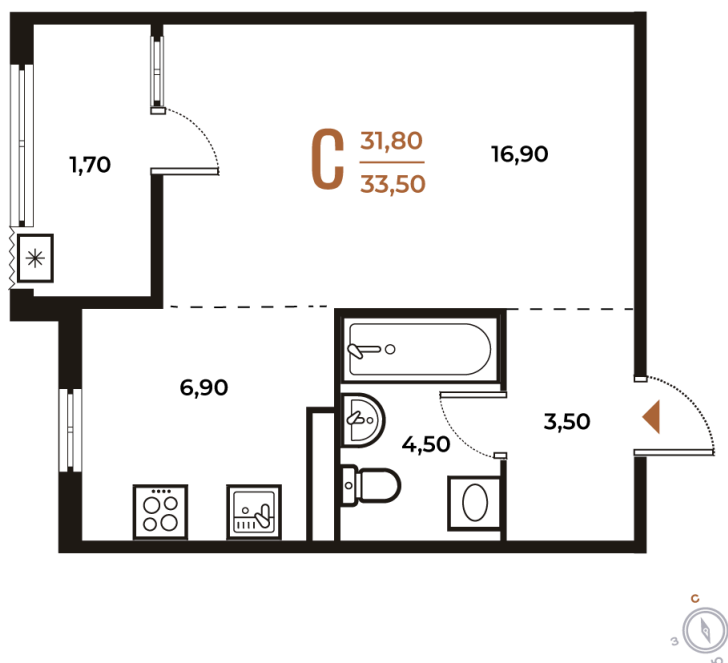

Номер: 429

## Студия 33.5 м<sup>2</sup>

Отсканируйте QR-код  
и смотрите на сайте  
[novoe-letovo.ru](http://novoe-letovo.ru)

12 974 550 руб.

В ипотеку от 18 293 руб.

White Box

Корпус	Корпус 2	Этаж	7
Секция	15	Сдача	1 кв. 2026