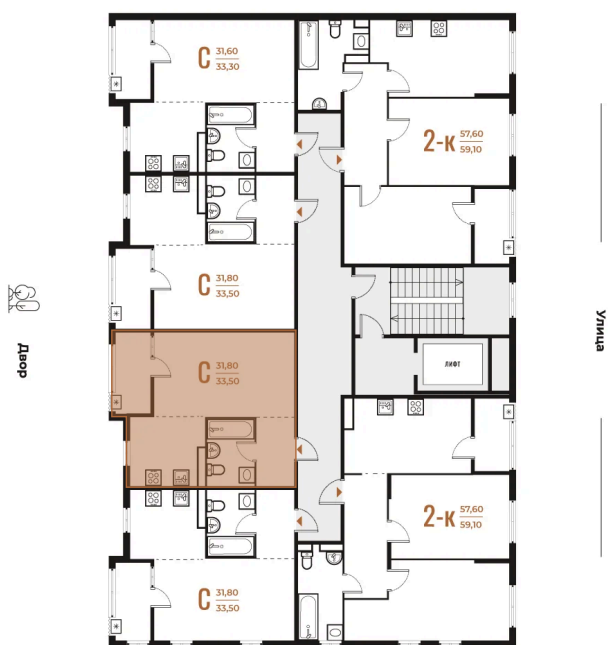

Номер: 429

Студия 33.5 м²

Отсканируйте QR-код
и смотрите на сайте
novoe-letovo.ru

10 559 200 руб.

В ипотеку от 39 517 руб.

White Box

Во двор

Двор

Корпус

Корпус 2

Этаж

7

Секция

15

08.09.2024, 02:17

Не является публичной офертой, цена может быть скорректирована. Информация взята с сайта «novoe-letovo.ru»

На этаже 7

Студия 33.5 м²

08.09.2024, 02:17

Не является публичной офертой, цена может быть скорректирована. Информация взята с сайта «novoe-letovo.ru»

На генплане Корпус 2

Студия 33.5 м²

08.09.2024, 02:17

Не является публичной офертой, цена может быть скорректирована. Информация взята с сайта «novoe-letovo.ru»