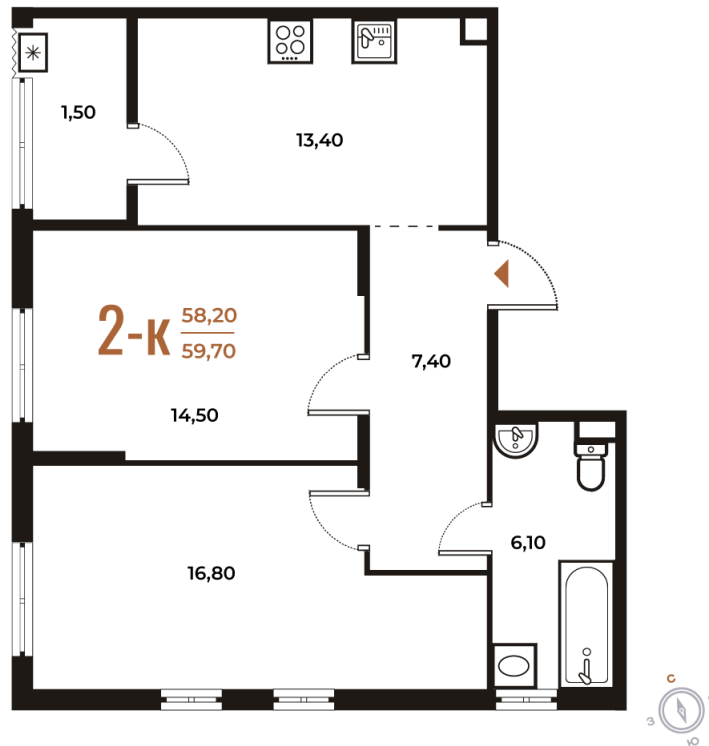

Номер: 270

Отсканируйте QR-код
и смотрите на сайте
novoe-letovo.ru

2 комнатная 59.7 м²

19 856 220 руб.

В ипотеку от 27 995 руб.

White Box

Окно в ванной

Корпус	Корпус 2	Этаж	2
Секция	10	Сдача	1 кв. 2026