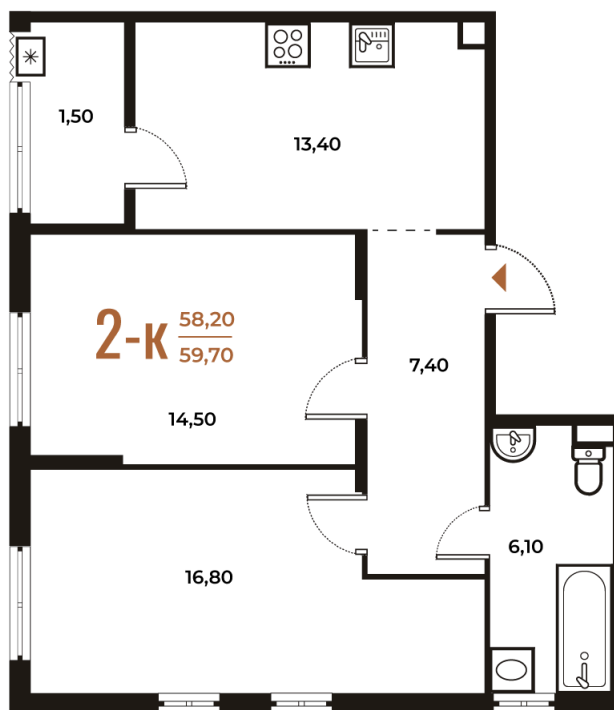

Номер: 270

Отсканируйте QR-код
и смотрите на сайте
novoe-letovo.ru

2 комнатная 59.7 м²

16 107 060 руб.

В ипотеку от 58 670 руб.

White Box

Во двор

Двор

Окно в ванной

Корпус

Корпус 2

Этаж

2

Секция

10

08.09.2024, 02:02

Не является публичной офертой, цена может быть скорректирована. Информация взята с сайта «novoe-letovo.ru»

На этаже 2

2 комнатная 59.7 м²

08.09.2024, 02:02

Не является публичной офертой, цена может быть скорректирована. Информация взята с сайта «novoe-letovo.ru»

На генплане Корпус 2

2 комнатная 59.7 м²

08.09.2024, 02:02

Не является публичной офертой, цена может быть скорректирована. Информация взята с сайта «novoe-letovo.ru»