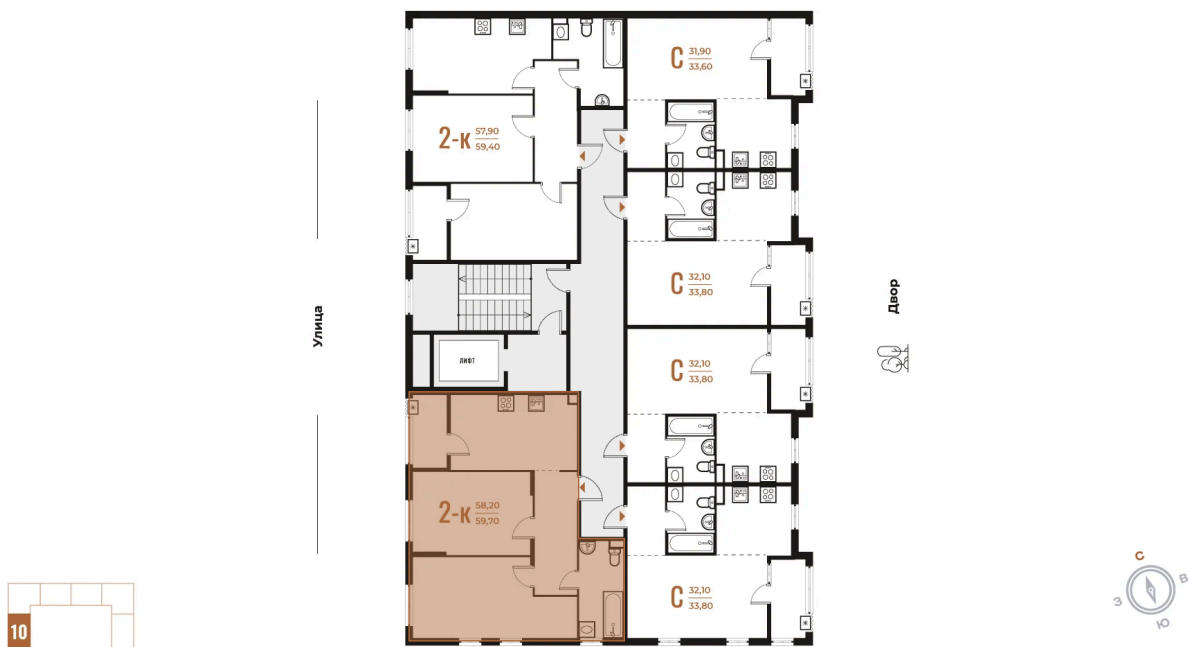

На этаже 2

2 комнатная 59.7 м²

Адрес офиса продаж
г Москва, р-н Коммунарка, деревня
Зименки, д 6Б

23.06.2026 14:10 (Мск)

Не является публичной офертой, цена может быть
скорректирована.
Информация взята с сайта «novoe-letovo.ru».

время работы

пн-пт: 09:00-21:00 сб-вс: 09:00-21:00