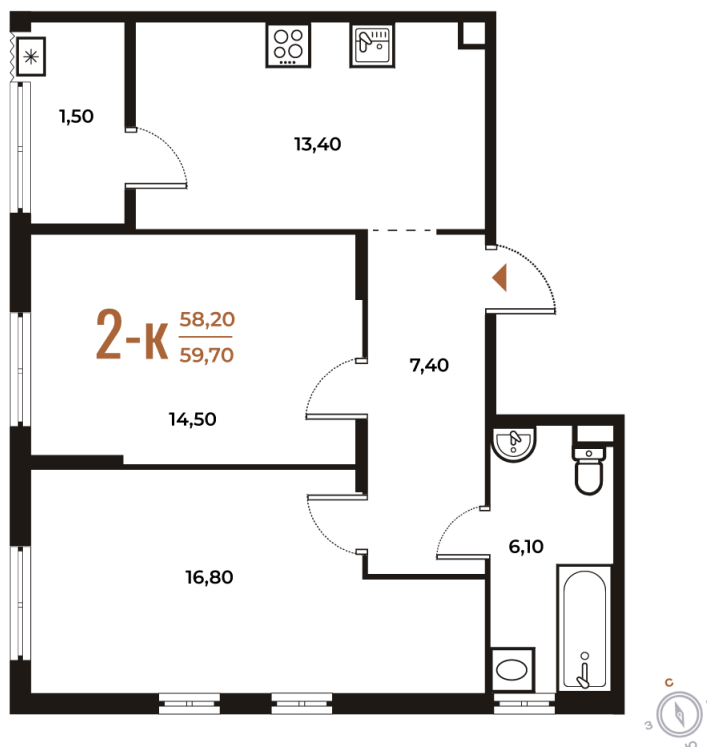

Номер: 270

Отсканируйте QR-код
и смотрите на сайте
novoe-letovo.ru

2 комнатная 59.7 м²

19 856 220 руб.

В ипотеку от 47 777 руб.

White Box

Окно в ванной

Корпус	Корпус 2	Этаж	2
Секция	10	Сдача	1 кв. 2026

пн-пт: 09:00-21:00 сб-вс: 09:00-21:00

На этаже 2

2 комнатная 59.7 м²

Адрес офиса продаж
г Москва, р-н Коммунарка, деревня Зименки, д
6Б

06.04.2026 12:02 (Мск)

Не является публичной офертой, цена может
быть скорректирована. Информация взята с
сайта «novoe-letovo.ru»