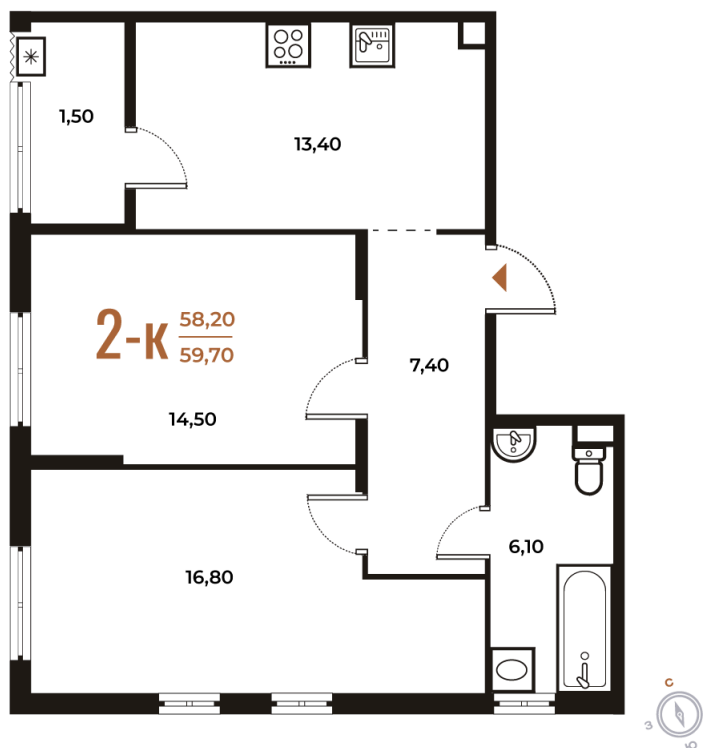

Номер: 270

Отсканируйте QR-код
и смотрите на сайте
novoe-letovo.ru

2 комнатная 59.7 м²

16 107 060 руб.

В ипотеку от 58 670 руб.

White Box

Во двор

Двор

Окно в ванной

Корпус

Корпус 2

Этаж

2

Секция

10

25.11.2024, 03:41

Не является публичной офертой, цена может быть скорректирована. Информация взята с сайта «novoe-letovo.ru»

На этаже 2

2 комнатная 59.7 м²

25.11.2024, 03:41

Не является публичной офертой, цена может быть скорректирована. Информация взята с сайта «novoe-letovo.ru»

На генплане Корпус 2

2 комнатная 59.7 м²

25.11.2024, 03:41

Не является публичной офертой, цена может быть скорректирована. Информация взята с сайта «novoe-letovo.ru»