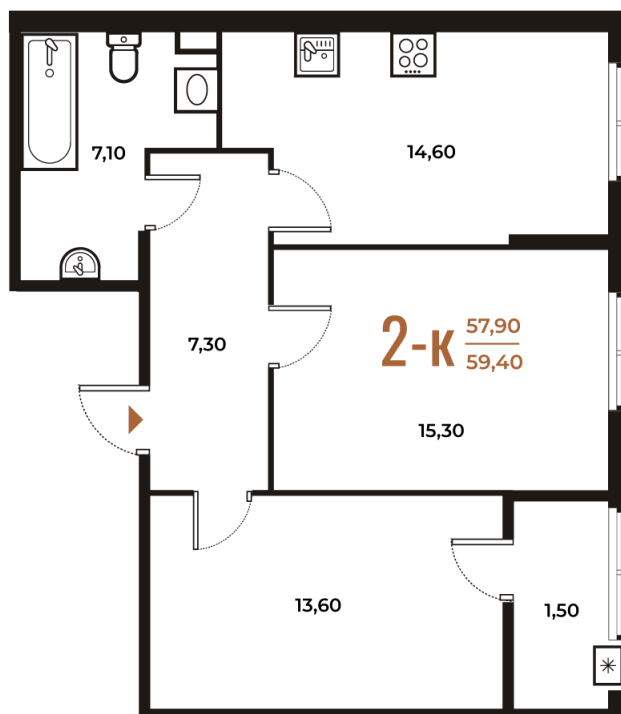

Номер: 402

Отсканируйте QR-код
и смотрите на сайте
novoe-letovo.ru

2 комнатная 59.4 м²

16 026 120 руб.

В ипотеку от 58 376 руб.

White Box

Во двор

Двор

Корпус

Корпус 2

Этаж

2

Секция

15

08.09.2024, 01:05

Не является публичной офертой, цена может быть скорректирована. Информация взята с сайта «novoe-letovo.ru»

На этаже 2

2 комнатная 59.4 м²

08.09.2024, 01:05

Не является публичной офертой, цена может быть скорректирована. Информация взята с сайта «новое-letovo.ru»

На генплане Корпус 2

2 комнатная 59.4 м²

08.09.2024, 01:05