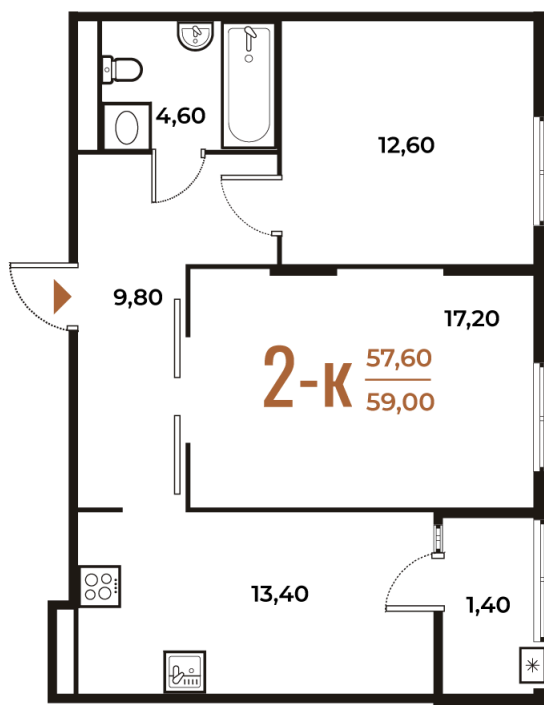

# 2 комнатная 59 м<sup>2</sup>

Отсканируйте QR-код  
и смотрите на сайте  
novoe-letovo.ru

## 16 590 800 руб.

В ипотеку от 60 589 руб.

White Box

Во двор

Двор

Корпус

Корпус 2

Этаж

# На этаже 4

2 комнатная 59 м<sup>2</sup>

08.09.2024, 02:21

Не является публичной офертой, цена может быть скорректирована. Информация взята с сайта «novoe-letovo.ru»

# На генплане Корпус 2

2 комнатная 59 м<sup>2</sup>

08.09.2024, 02:21

Не является публичной офертой, цена может быть скорректирована. Информация взята с сайта «[novoe-letovo.ru](http://novoe-letovo.ru)»