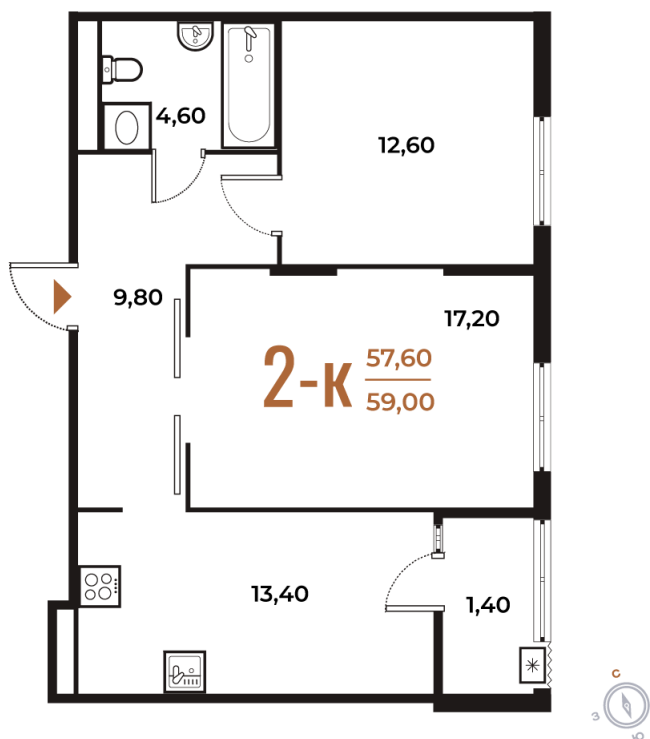

Номер: 383

Отсканируйте QR-код
и смотрите на сайте
novoe-letovo.ru

2 комнатная 59 м²

16 590 800 руб.

В ипотеку от 60 589 руб.

White Box

Во двор

Двор

Корпус

Корпус 2

Этаж

4

Секция

14

29.10.2024, 13:58

Не является публичной офертой, цена может быть скорректирована. Информация взята с сайта «novoe-letovo.ru»

На этаже 4

2 комнатная 59 м²

29.10.2024, 13:58

Не является публичной офертой, цена может быть скорректирована. Информация взята с сайта «novoe-letovo.ru»

На генплане Корпус 2

2 комнатная 59 м²

29.10.2024, 13:58