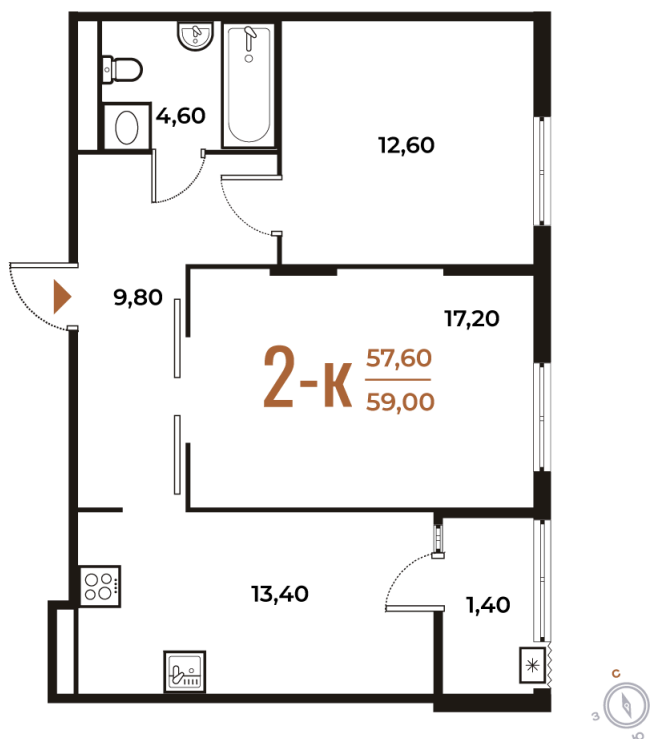

# 2 комнатная 59 м<sup>2</sup>

16 590 800 руб.

В ипотеку от 60 589 руб.

White Box

Во двор

Двор

Корпус

Корпус 2

# На этаже 4

2 комнатная 59 м<sup>2</sup>

24.11.2024, 02:35

Не является публичной офертой, цена может быть скорректирована. Информация взята с сайта «novoe-letovo.ru»

# На генплане Корпус 2

2 комнатная 59 м<sup>2</sup>

24.11.2024, 02:35

Не является публичной офертой, цена может быть скорректирована. Информация взята с сайта «[novoe-letovo.ru](http://novoe-letovo.ru)»