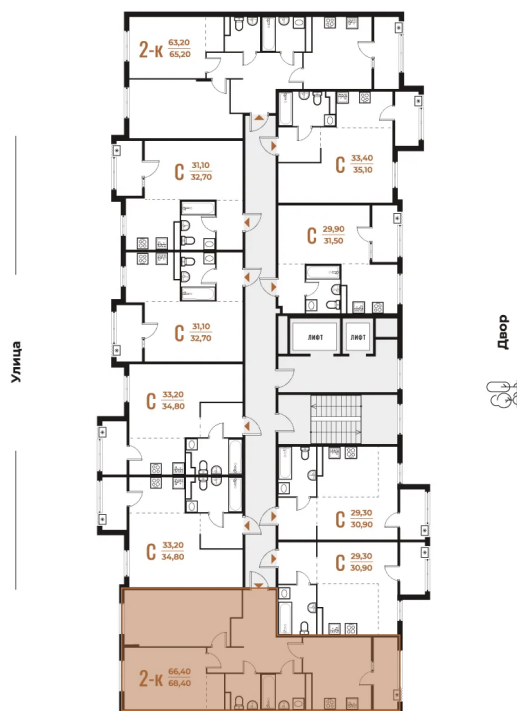

# 2 комнатная 68.4 м<sup>2</sup>

# На этаже 7

2 комнатная 68.4 м<sup>2</sup>

18.10.2024, 06:59

Не является публичной офертой, цена может быть скорректирована. Информация взята с сайта «novoe-letovo.ru»

# На генплане Корпус 3

2 комнатная 68.4 м<sup>2</sup>

18.10.2024, 06:59

Не является публичной офертой, цена может быть скорректирована. Информация взята с сайта «[novoe-letovo.ru](http://novoe-letovo.ru)»