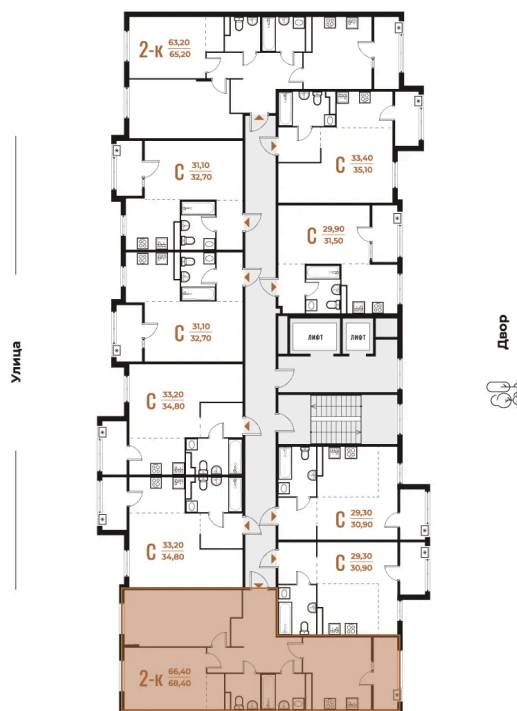

На этаже 7

2 комнатная 68.4 м²

Адрес офиса продаж

г Москва, поселение Десеновское, ул 3-я
Нововатутинская, д 13 к 1

11.03.2025 14:24 (Мск)

Не является публичной офертой, цена
может быть скорректирована. Информация
взята с сайта «novoe-letovo.ru»