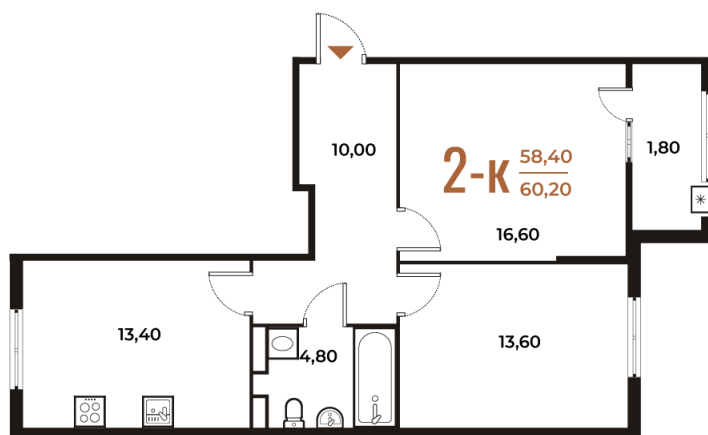

Номер: 309

Отсканируйте QR-код
и смотрите на сайте
novoe-letovo.ru

2 комнатная 60.2 м²

16 928 240 руб.

В ипотеку от 61 821 руб.

White Box

На улицу и двор

Двор

Улица

Корпус

Корпус 2

Этаж

4

Секция

11

08.09.2024, 02:53

Не является публичной офертой, цена может быть скорректирована. Информация взята с сайта «novoe-letovo.ru»

На этаже 4

2 комнатная 60.2 м²

08.09.2024, 02:53

Не является публичной офертой, цена может быть скорректирована. Информация взята с сайта «novoe-letovo.ru»

На генплане Корпус 2

2 комнатная 60.2 м²

08.09.2024, 02:53

Не является публичной офертой, цена может быть скорректирована. Информация взята с сайта «novoe-letovo.ru»