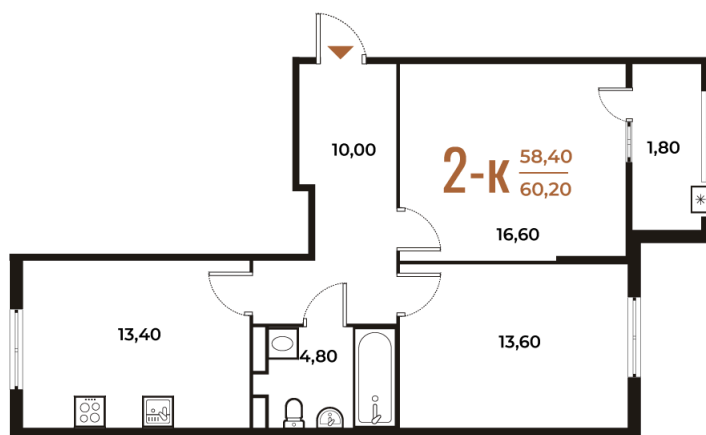

Номер: 309

Отсканируйте QR-код
и смотрите на сайте
novoe-letovo.ru

2 комнатная 60.2 м²

16 928 240 руб.

В ипотеку от 61 821 руб.

White Box

На улицу и двор

Двор

Улица

Корпус

Корпус 2

Этаж

4

Секция

11

21.12.2024, 17:51

Не является публичной офертой, цена может быть скорректирована. Информация взята с сайта «novoe-letovo.ru»

На этаже 4

2 комнатная 60.2 м²

21.12.2024, 17:51

Не является публичной офертой, цена может быть скорректирована. Информация взята с сайта «novoe-letovo.ru»

На генплане Корпус 2

2 комнатная 60.2 м²

21.12.2024, 17:51

Не является публичной офертой, цена может быть скорректирована. Информация взята с сайта «novoe-letovo.ru»