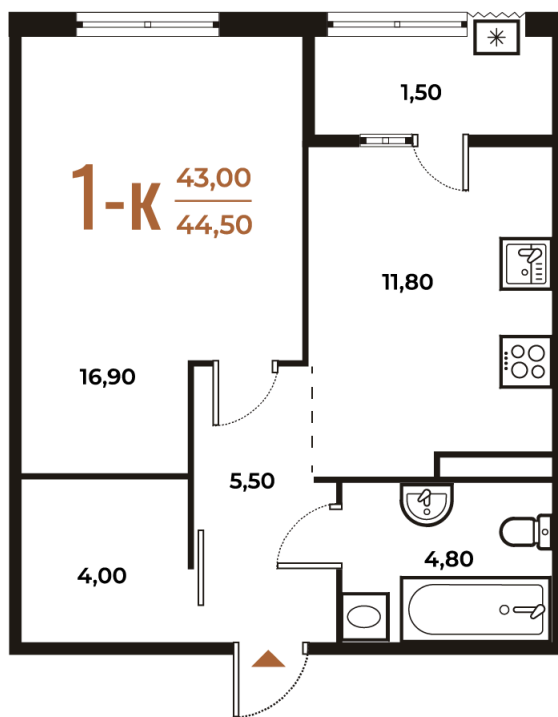

Номер: 196

Отсканируйте QR-код
и смотрите на сайте
novoe-letovo.ru

1 комнатная 44.5 м²

12 998 450 руб.

В ипотеку от 48 509 руб.

White Box

На улицу

Улица

Корпус

Корпус 1

Этаж

4

Секция

7

23.11.2024, 18:10

Не является публичной офертой, цена может быть скорректирована. Информация взята с сайта «novoe-letovo.ru»

На этаже 4

1 комнатная 44.5 м²

23.11.2024, 18:10

Не является публичной офертой, цена может быть скорректирована. Информация взята с сайта «novoe-letovo.ru»

На генплане Корпус 1

1 комнатная 44.5 м²

23.11.2024, 18:10