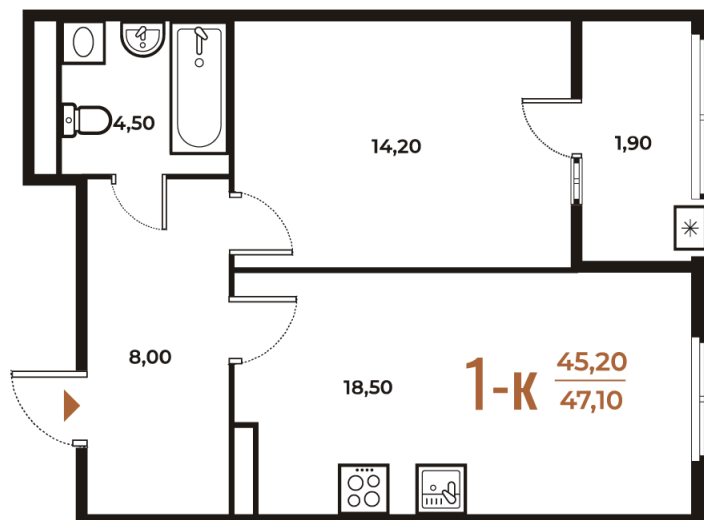

# 1 комнатная 47.1 м<sup>2</sup>

~~15 236 850 руб.~~

12 951 323 руб.

В ипотеку от 54 297 руб.

White Box

На улицу

Кухня-гостиная

Корпус