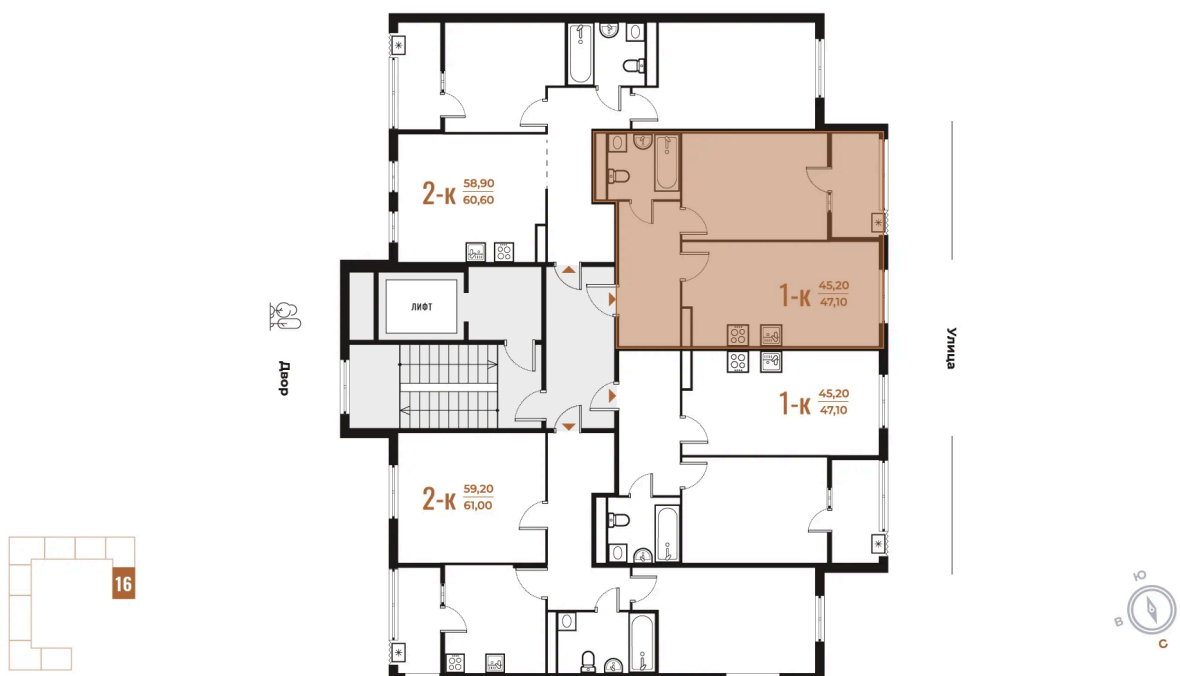

На этаже 3

1 комнатная 47.1 м²

Адрес офиса продаж

г Москва, поселение Десеновское, ул 3-я Нововатутинская, д 13 к 1

24.04.2025 17:14 (Мск)

Не является публичной офертой, цена может быть скорректирована. Информация взята с сайта «novoe-letovo.ru»