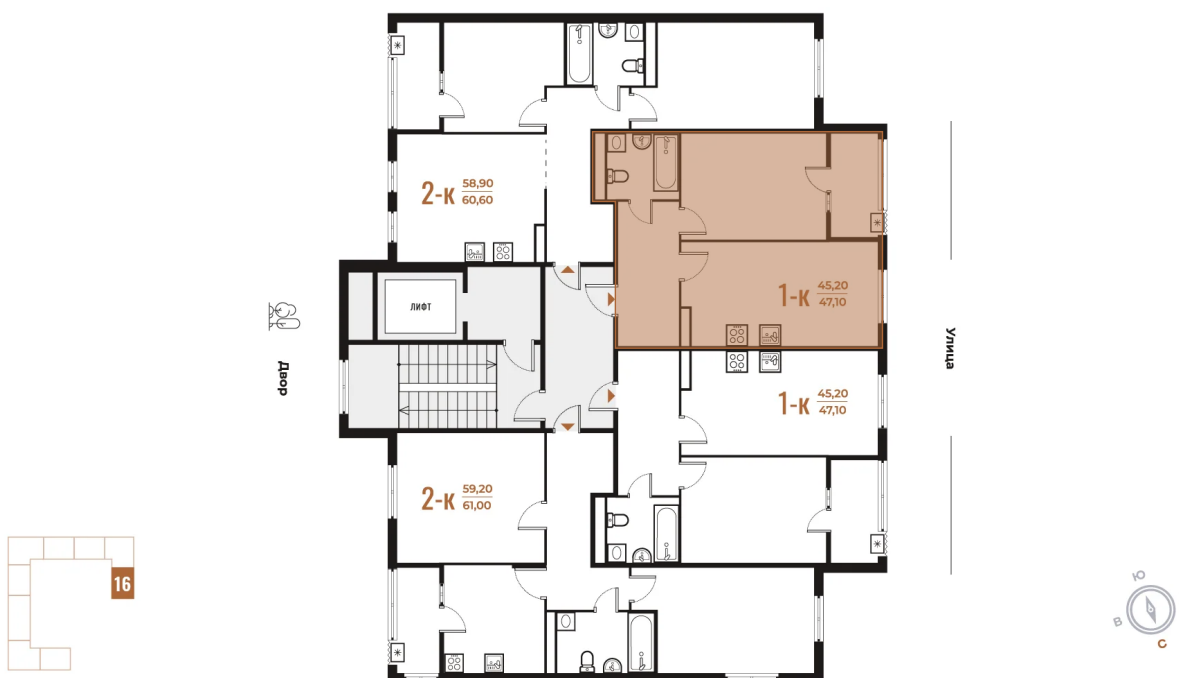

Корпус

Корпус 3

Этаж

3

Секция

16

18.10.2024, 06:57

Не является публичной офертой, цена может быть скорректирована. Информация взята с сайта «novoe-letovo.ru»

На этаже 3

1 комнатная 47.1 м²

18.10.2024, 06:57

Не является публичной офертой, цена может быть скорректирована. Информация взята с сайта «новое-letovo.ru»

На генплане Корпус 3

1 комнатная 47.1 м²

18.10.2024, 06:57