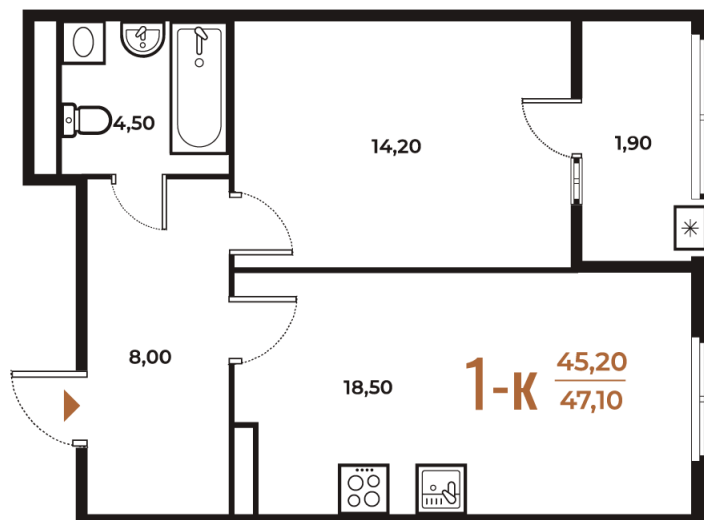

Номер: 438

Отсканируйте QR-код
и смотрите на сайте
novoe-letovo.ru

1 комнатная 47.1 м²

13 715 520 руб.

В ипотеку от 51 855 руб.

White Box

На улицу

Улица

Корпус

Корпус 3

Этаж

3

Секция

16

18.10.2024, 06:57

Не является публичной офертой, цена может быть скорректирована. Информация взята с сайта «novoe-letovo.ru»

На этаже 3

1 комнатная 47.1 м²

18.10.2024, 06:57

Не является публичной офертой, цена может быть скорректирована. Информация взята с сайта «новое-letovo.ru»

На генплане Корпус 3

1 комнатная 47.1 м²

18.10.2024, 06:57