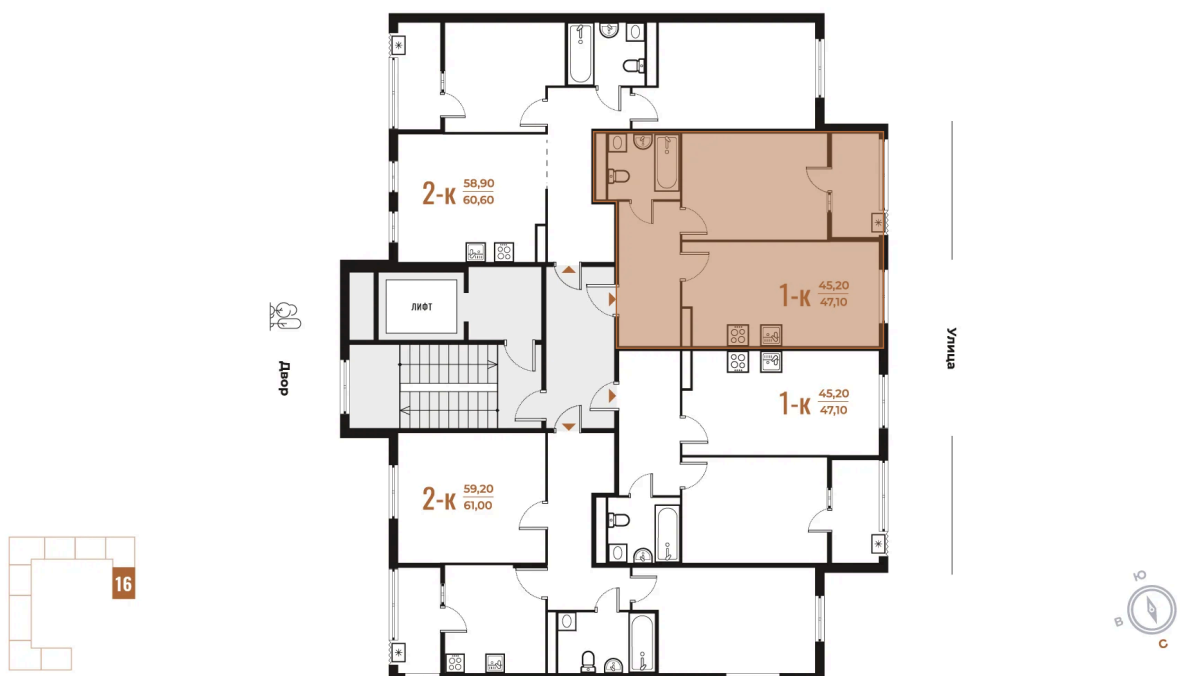

Корпус

Корпус 3

Этаж

3

Секция

16

23.11.2024, 12:30

Не является публичной офертой, цена может быть скорректирована. Информация взята с сайта «novoe-letovo.ru»

На этаже 3

1 комнатная 47.1 м²

23.11.2024, 12:30

Не является публичной офертой, цена может быть скорректирована. Информация взята с сайта «новое-letovo.ru»

На генплане Корпус 3

1 комнатная 47.1 м²

23.11.2024, 12:30