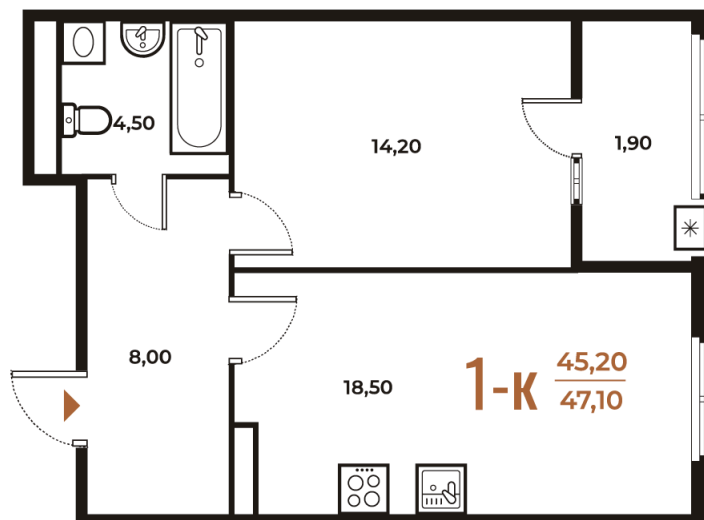

Номер: 438

Отсканируйте QR-код
и смотрите на сайте
novoe-letovo.ru

1 комнатная 47.1 м²

13 715 520 руб.

В ипотеку от 51 855 руб.

White Box

На улицу

Улица

Корпус

Корпус 3

Этаж

3

Секция

16

23.11.2024, 12:30

Не является публичной офертой, цена может быть скорректирована. Информация взята с сайта «novoe-letovo.ru»

На этаже 3

1 комнатная 47.1 м²

23.11.2024, 12:30

Не является публичной офертой, цена может быть скорректирована. Информация взята с сайта «новое-letovo.ru»

На генплане Корпус 3

1 комнатная 47.1 м²

23.11.2024, 12:30