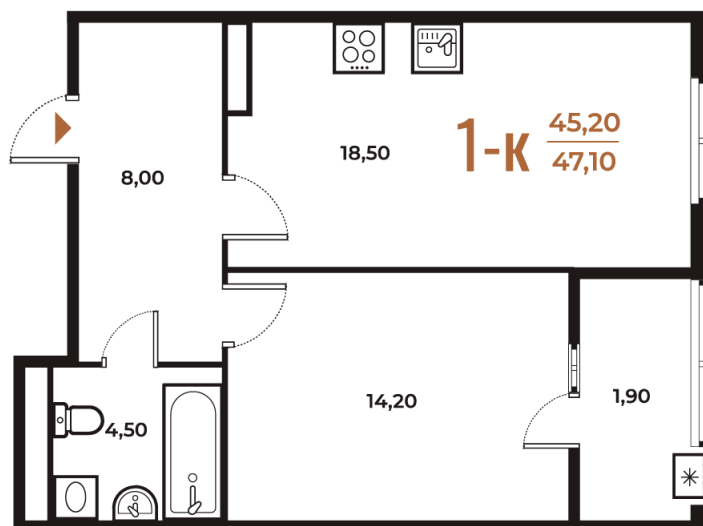

Номер: 443

Отсканируйте QR-код
и смотрите на сайте
novoe-letovo.ru

1 комнатная 47.1 м²

14 384 340 руб.

В ипотеку от 54 446 руб.

White Box

На улицу

Улица

Корпус

Корпус 3

Этаж

4

Секция

16

18.10.2024, 05:09

Не является публичной офертой, цена может быть скорректирована. Информация взята с сайта «novoe-letovo.ru»

На этаже 4

1 комнатная 47.1 м²

18.10.2024, 05:09

Не является публичной офертой, цена может быть скорректирована. Информация взята с сайта «новое-letovo.ru»

На генплане Корпус 3

1 комнатная 47.1 м²

18.10.2024, 05:09