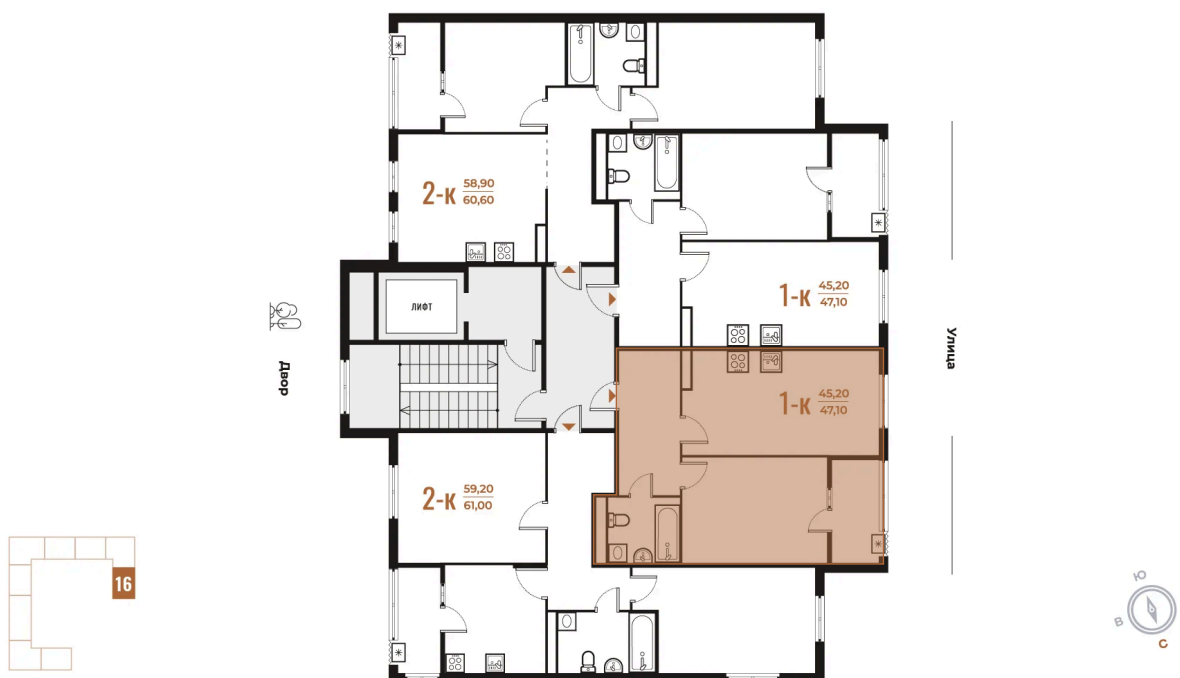

На этаже 4

1 комнатная 47.1 м²

Адрес офиса продаж

г Москва, поселение Десеновское, ул 3-я Нововатутинская, д 13 к 1

05.02.2025 21:56 (Мск)

Не является публичной офертой, цена может быть скорректирована. Информация взята с сайта «novoe-letovo.ru»