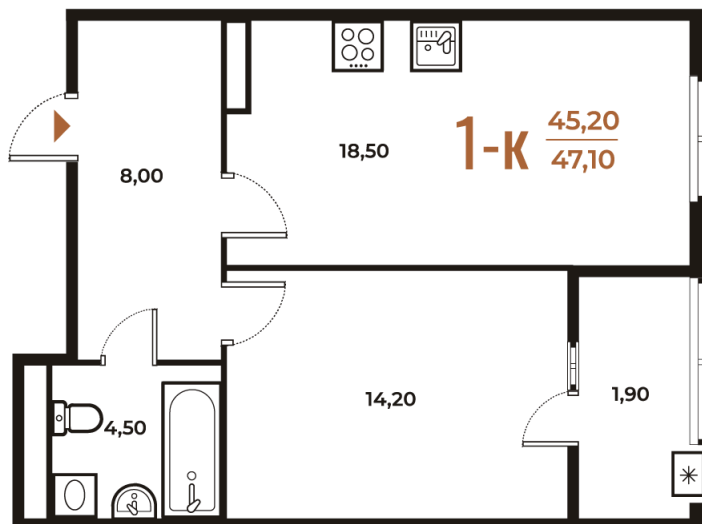

Номер: 443

Отсканируйте QR-код
и смотрите на сайте
novoe-letovo.ru

1 комнатная 47.1 м²

15 981 030 руб.

В ипотеку от 42 343 руб.

White Box

На улицу

Улица