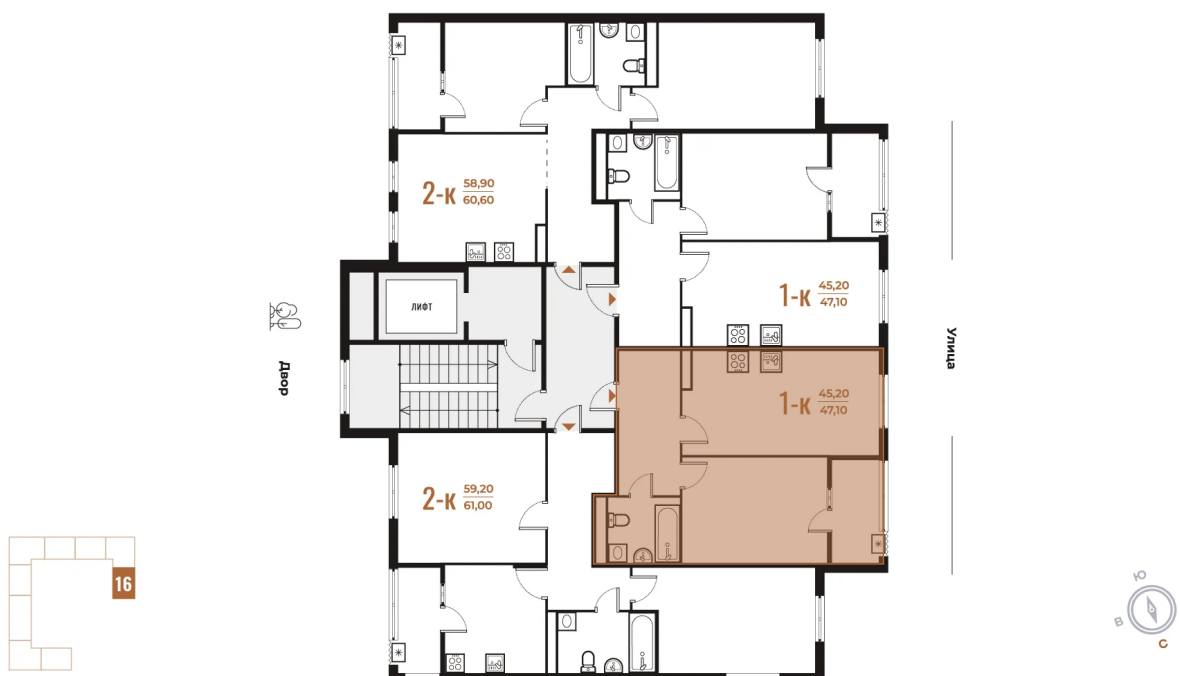

Корпус

Корпус 3

Этаж

4

Секция

16

18.10.2024, 05:09

Не является публичной офертой, цена может быть скорректирована. Информация взята с сайта «novoe-letovo.ru»

На этаже 4

1 комнатная 47.1 м²

18.10.2024, 05:09

Не является публичной офертой, цена может быть скорректирована. Информация взята с сайта «новое-letovo.ru»

На генплане Корпус 3

1 комнатная 47.1 м²

18.10.2024, 05:09