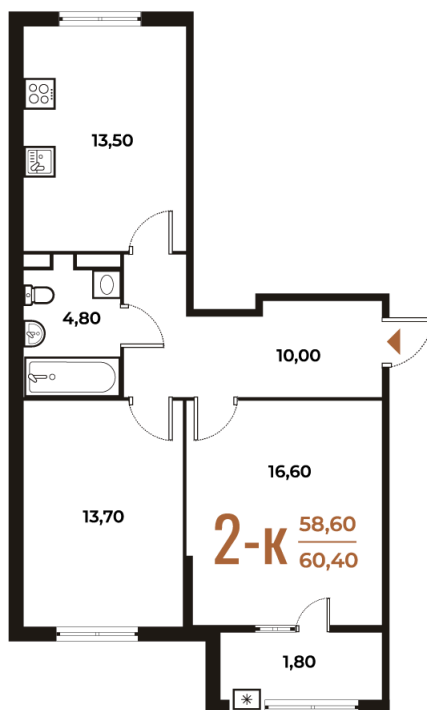

Номер: 33

Отсканируйте QR-код
и смотрите на сайте
novoe-letovo.ru

2 комнатная 60.4 м²

17 014 680 руб.

В ипотеку от 62 144 руб.

White Box

На улицу и двор

Двор

Улица

Корпус

Корпус 1

Этаж

4

Секция

2

21.11.2024, 22:11

Не является публичной офертой, цена может быть скорректирована. Информация взята с сайта «novoe-letovo.ru»

На этаже 4

2 комнатная 60.4 м²

21.11.2024, 22:11

Не является публичной офертой, цена может быть скорректирована. Информация взята с сайта «novoe-letovo.ru»

На генплане Корпус 1

2 комнатная 60.4 м²

21.11.2024, 22:11

Не является публичной офертой, цена может быть скорректирована. Информация взята с сайта «novoe-letovo.ru»