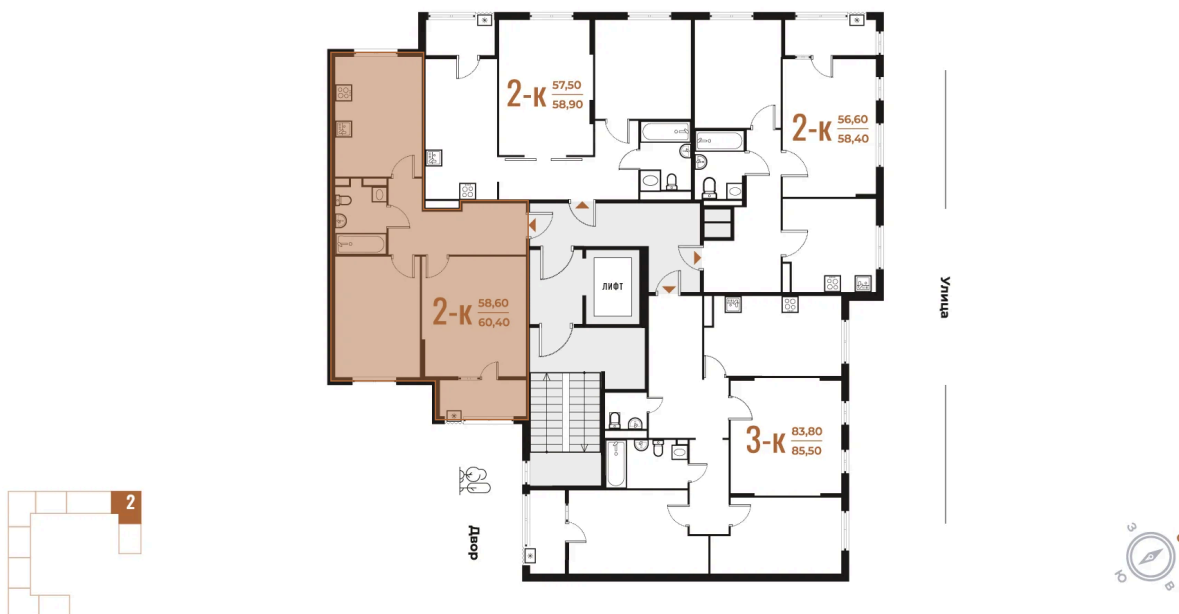

Номер: 33

Отсканируйте QR-код
и смотрите на сайте
novoe-letovo.ru

2 комнатная 60.4 м²

17 014 680 руб.

В ипотеку от 62 144 руб.

White Box

На улицу и двор

Двор

Улица

Корпус

Корпус 1

Этаж

4

Секция

2

21.11.2024, 22:11

Не является публичной офертой, цена может быть скорректирована. Информация взята с сайта «novoe-letovo.ru»

На этаже 4

2 комнатная 60.4 м²

21.11.2024, 22:11

Не является публичной офертой, цена может быть скорректирована. Информация взята с сайта «novoe-letovo.ru»

На генплане Корпус 1

2 комнатная 60.4 м²

21.11.2024, 22:11

Не является публичной офертой, цена может быть скорректирована. Информация взята с сайта «novoe-letovo.ru»