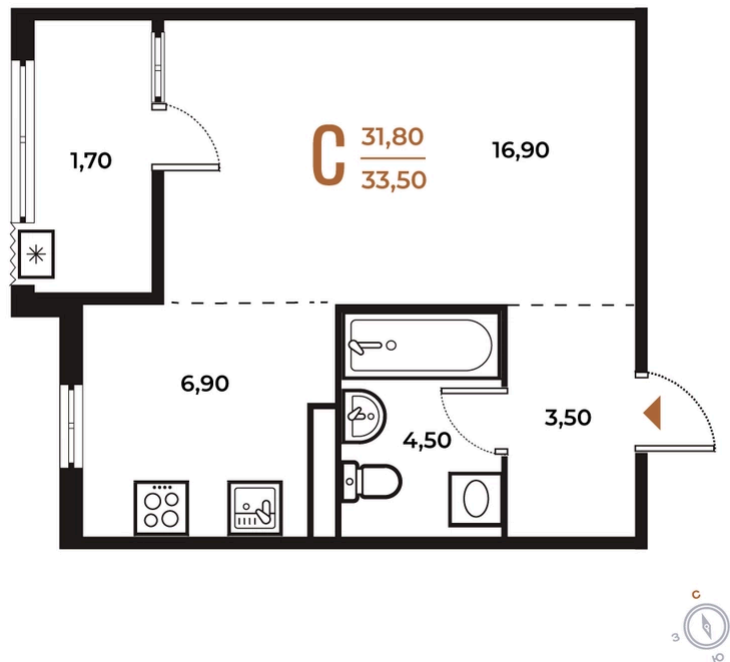

ЖК Новое Лето

Номер 411

Студия 33,5 м²

White Box

Вид во двор

Вид двор

Корпус

Корпус 2

Секция

15

Этаж

4

10 525 700 руб

Ипотека от 39 387 руб/мес

Отсканируйте QR-код и смотрите на сайте novoe-letovo.ru

На этаже 4

Студия 33,5 м²

Генплан, Корпус 2