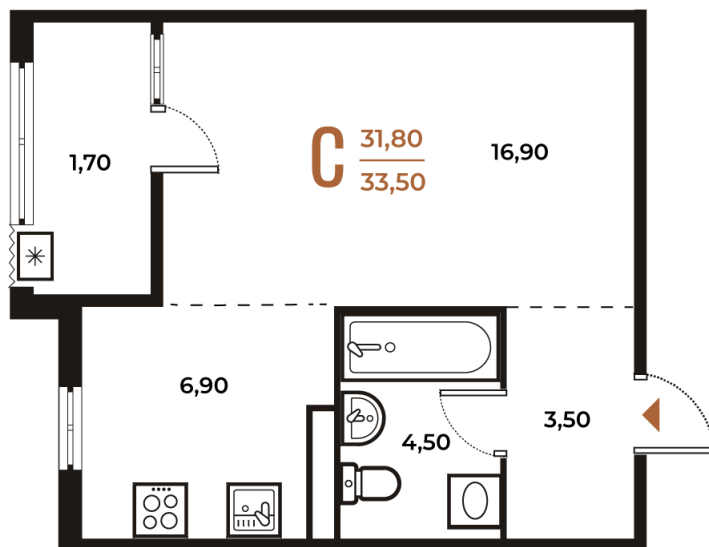

Номер: 411

Студия 33.5 м²

Отсканируйте QR-код
и смотрите на сайте
novoe-letovo.ru

10 525 700 руб.

В ипотеку от 39 387 руб.

White Box

Во двор

Двор

Корпус

Корпус 2

Этаж

4

Секция

15

08.09.2024, 02:43

Не является публичной офертой, цена может быть скорректирована. Информация взята с сайта «novoe-letovo.ru»

На этаже 4

Студия 33.5 м²

08.09.2024, 02:43

Не является публичной офертой, цена может быть скорректирована. Информация взята с сайта «novoe-letovo.ru»

На генплане Корпус 2

Студия 33.5 м²

08.09.2024, 02:43

Не является публичной офертой, цена может быть скорректирована. Информация взята с сайта «novoe-letovo.ru»