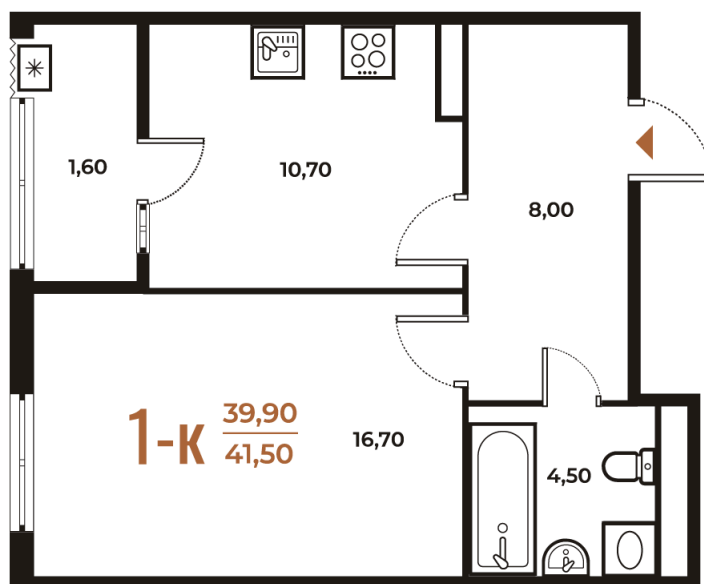

Номер: 574

Отсканируйте QR-код
и смотрите на сайте
novoe-letovo.ru

1 комнатная 41.5 м²

12 408 500 руб.

В ипотеку от 46 349 руб.

White Box

На улицу

Корпус

Корпус 3

Этаж

4

Секция

21

08.09.2024, 00:55

Не является публичной офертой, цена может быть скорректирована. Информация взята с сайта «novoe-letovo.ru»

На этаже 4

1 комнатная 41.5 м²

08.09.2024, 00:55

Не является публичной офертой, цена может быть скорректирована. Информация взята с сайта «novoe-letovo.ru»

На генплане Корпус 3

1 комнатная 41.5 м²

08.09.2024, 00:55

Не является публичной офертой, цена может быть скорректирована. Информация взята с сайта «novoe-letovo.ru»