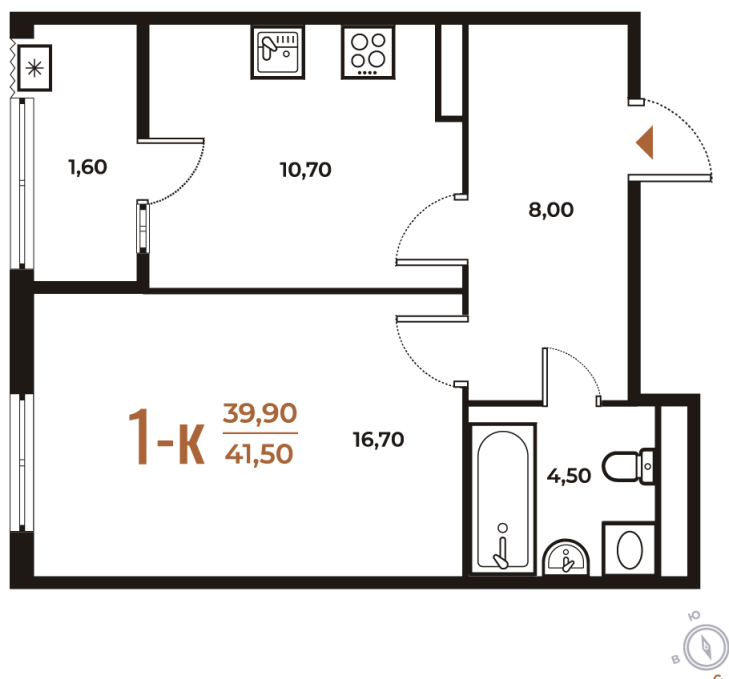

# 1 комнатная 41.5 м<sup>2</sup>

12 408 500 руб.

В ипотеку от 46 349 руб.

White Box

На улицу

Корпус

Корпус 3

Этаж

# На этаже 4

1 комнатная 41.5 м<sup>2</sup>

21.12.2024, 17:15

Не является публичной офертой, цена может быть скорректирована. Информация взята с сайта «novoe-letovo.ru»

# На генплане Корпус 3

1 комнатная 41.5 м<sup>2</sup>

21.12.2024, 17:15

Не является публичной офертой, цена может быть скорректирована. Информация взята с сайта «[novoe-letovo.ru](http://novoe-letovo.ru)»