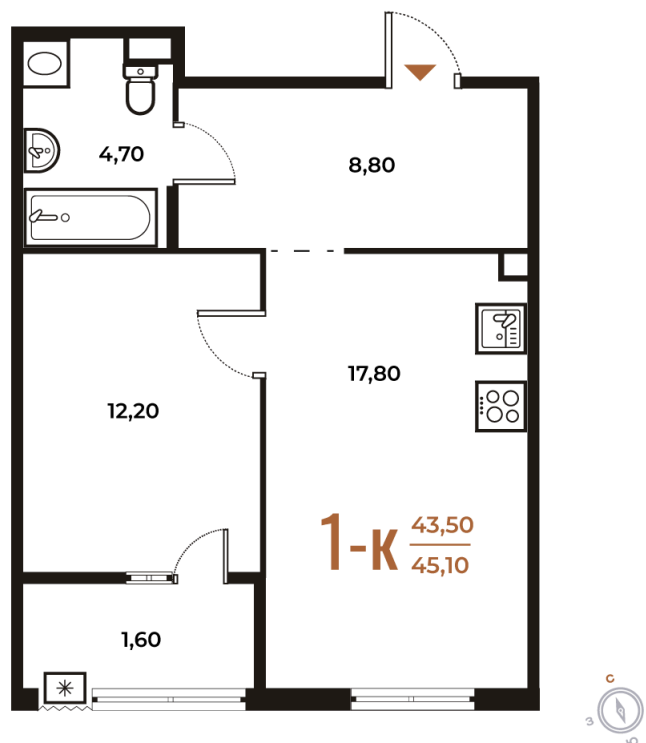

# 1 комнатная 45.1 м<sup>2</sup>

~~16 962 110 руб.~~

**14 926 657 руб.**

В ипотеку от 21 045 руб.

White Box

Кухня-гостиная

Корпус	Корпус 2	Этаж	2
Секция	13	Сдача	1 кв. 2026

Адрес офиса продаж  
г Москва, р-н Коммунарка, деревня  
Зименки, д 6Б

1/3