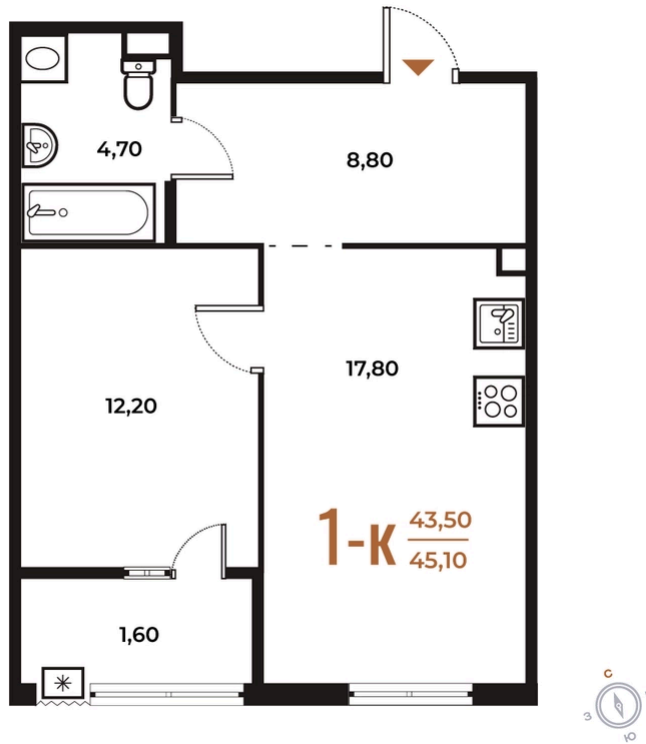

ЖК Новое Лето

Номер 351

Квартира 1-комнатная 45,1 м²

White Box

Вид во двор

Вид двор

Корпус

Корпус 2

Секция

13

Этаж

2

13 796 090 руб

Ипотека от 52 239 руб/мес

Отсканируйте QR-код и смотрите на сайте novoe-letovo.ru

На этаже 2

Квартира 1-комнатная 45,1 м²

Генплан, Корпус 2