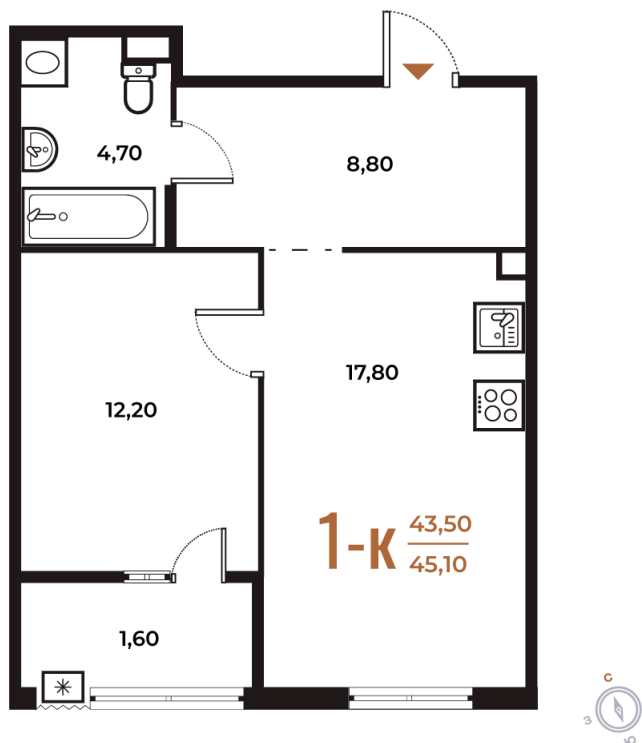

Номер: 351

Отсканируйте QR-код
и смотрите на сайте
novoe-letovo.ru

1 комнатная 45.1 м²

13 796 090 руб.

В ипотеку от 52 239 руб.

White Box

Во двор

Двор

Корпус

Корпус 2

Этаж

2

Секция

13

18.10.2024, 06:50

Не является публичной офертой, цена может быть скорректирована. Информация взята с сайта «novoe-letovo.ru»

На этаже 2

1 комнатная 45.1 м²

18.10.2024, 06:50

Не является публичной офертой, цена может быть скорректирована. Информация взята с сайта «novoe-letovo.ru»

На генплане Корпус 2

1 комнатная 45.1 м²

18.10.2024, 06:50