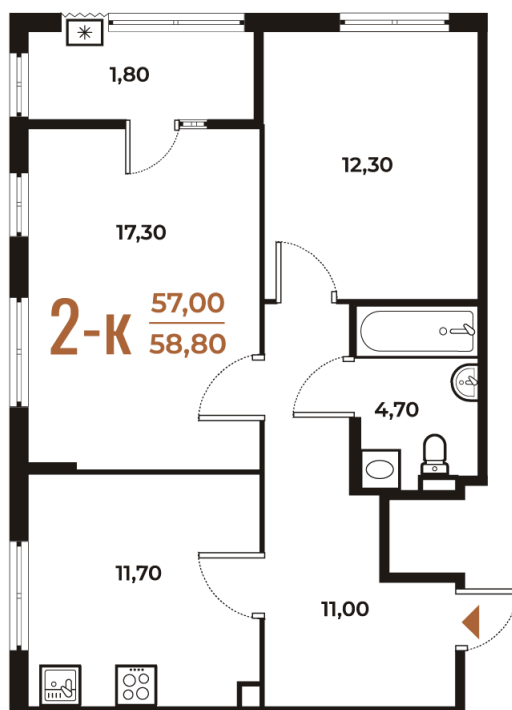

Номер: 650

2 комнатная 58.8 м²

Отсканируйте QR-код
и смотрите на сайте
novoe-letovo.ru

15 864 240 руб.

В ипотеку от 57 786 руб.

White Box

На улицу

Улица

Корпус

Корпус 3

Этаж

2

Секция

23

08.09.2024, 02:55

Не является публичной офертой, цена может быть скорректирована. Информация взята с сайта «novoe-letovo.ru»

На этаже 2

2 комнатная 58.8 м²

08.09.2024, 02:55

Не является публичной офертой, цена может быть скорректирована. Информация взята с сайта «novoe-letovo.ru»

На генплане Корпус 3

2 комнатная 58.8 м²

08.09.2024, 02:55