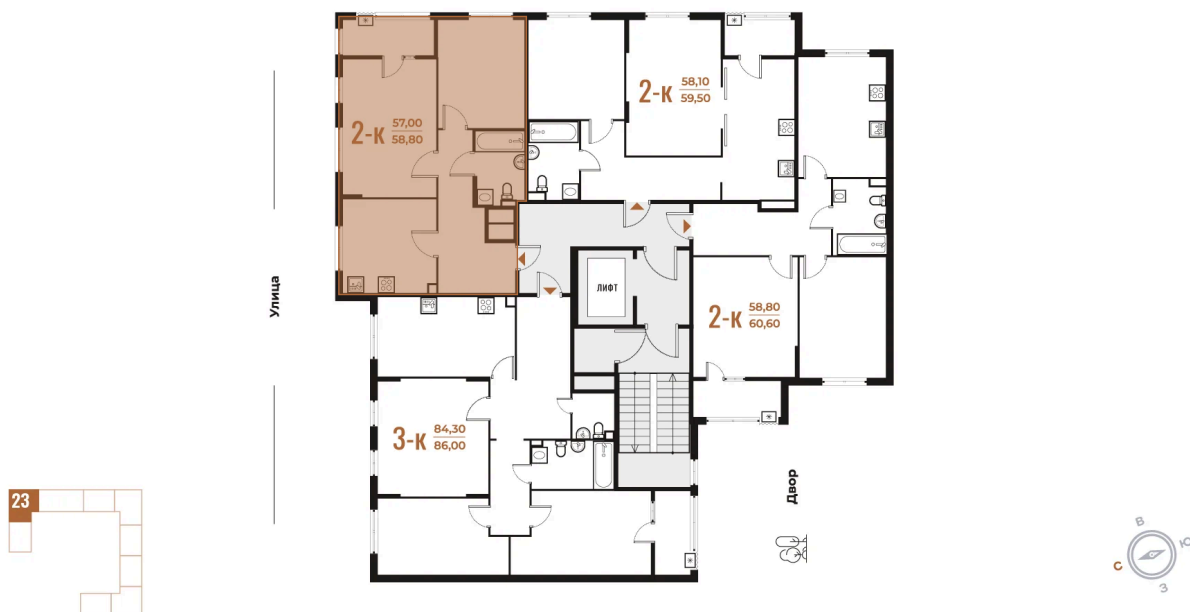

Корпус

Корпус 3

Этаж

2

Секция

23

22.11.2024, 03:18

Не является публичной офертой, цена может быть скорректирована. Информация взята с сайта «novoe-letovo.ru»

На этаже 2

2 комнатная 58.8 м²

22.11.2024, 03:18

Не является публичной офертой, цена может быть скорректирована. Информация взята с сайта «novoe-letovo.ru»

На генплане Корпус 3

2 комнатная 58.8 м²

22.11.2024, 03:18