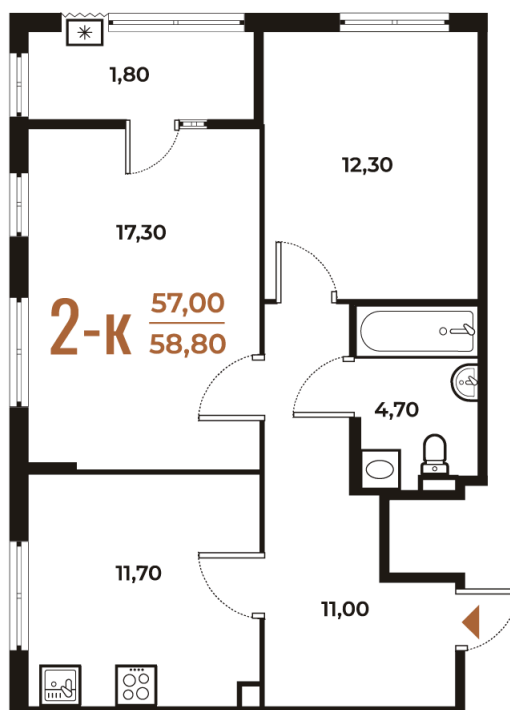

Номер: 650

Отсканируйте QR-код
и смотрите на сайте
novoe-letovo.ru

2 комнатная 58.8 м²

15 864 240 руб.

В ипотеку от 57 786 руб.

White Box

На улицу

Улица

Корпус

Корпус 3

Этаж

2

Секция

23

22.11.2024, 03:18

Не является публичной офертой, цена может быть скорректирована. Информация взята с сайта «novoe-letovo.ru»

На этаже 2

2 комнатная 58.8 м²

22.11.2024, 03:18

Не является публичной офертой, цена может быть скорректирована. Информация взята с сайта «novoe-letovo.ru»

На генплане Корпус 3

2 комнатная 58.8 м²

22.11.2024, 03:18