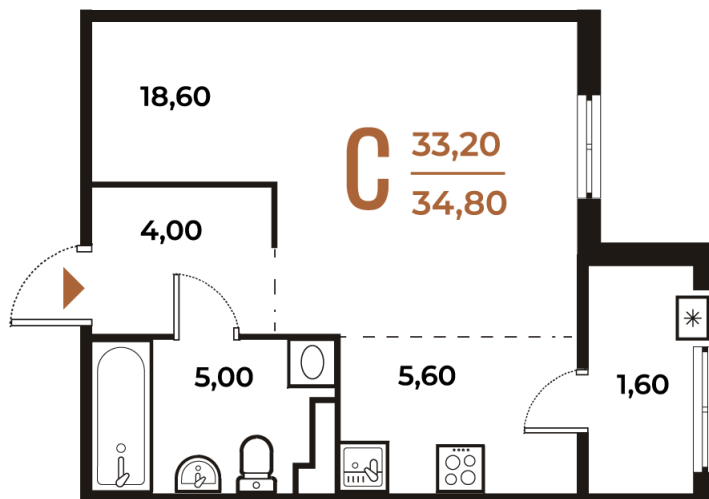

Номер: 94

Студия 34.8 м²

Отсканируйте QR-код
и смотрите на сайте
novoe-letovo.ru

~~12 148 680 руб.~~

10 326 378 руб.

В ипотеку от 43 292 руб.

White Box

На улицу

25.04.2025 07:21 (Мск)

Не является публичной офертой, цена может
быть скорректирована. Информация взята с
сайта «novoe-letovo.ru»

На этаже 6

Студия 34.8 м²

Адрес офиса продаж

г Москва, поселение Десеновское, ул 3-я Нововатутинская, д 13 к 1

25.04.2025 07:21 (Мск)

Не является публичной офертой, цена может быть скорректирована. Информация взята с сайта «novoe-letovo.ru»

На генплане Корпус 1

Студия 34.8 м²

Адрес офиса продаж

г Москва, поселение Десеновское, ул 3-я
Нововатутинская, д 13 к 1