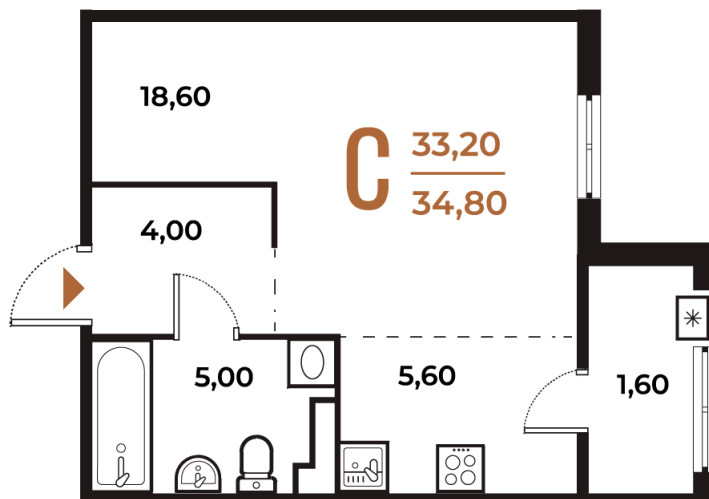

Номер: 94

Студия 34.8 м²

Отсканируйте QR-код
и смотрите на сайте
novoe-letovo.ru

10 934 160 руб.

В ипотеку от 40 916 руб.

White Box

На улицу

Улица

Корпус

Корпус 1

Этаж

6

Секция

3

18.10.2024, 07:42

Не является публичной офертой, цена может быть скорректирована. Информация взята с сайта «новое-letovo.ru»

На этаже 6

Студия 34.8 м²

18.10.2024, 07:42

Не является публичной офертой, цена может быть скорректирована. Информация взята с сайта «novoe-letovo.ru»

На генплане Корпус 1

Студия 34.8 м²

18.10.2024, 07:42

Не является публичной офертой, цена может быть скорректирована. Информация взята с сайта «novoe-letovo.ru»