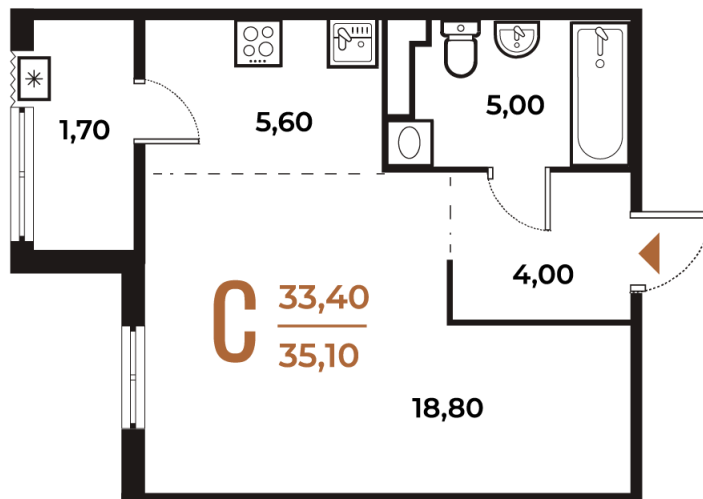

# Студия 35.1 м<sup>2</sup>

Отсканируйте QR-код  
и смотрите на сайте  
novoe-letovo.ru

## 11 028 420 руб.

В ипотеку от 41 269 руб.

White Box

Во двор

Двор

Корпус

Корпус 1

Этаж

# На этаже 5

Студия 35.1 м<sup>2</sup>

18.10.2024, 07:39

Не является публичной офертой, цена может быть скорректирована. Информация взята с сайта «novoe-letovo.ru»

# На генплане Корпус 1

Студия 35.1 м<sup>2</sup>

18.10.2024, 07:39

Не является публичной офертой, цена может быть скорректирована. Информация взята с сайта «[novoe-letovo.ru](http://novoe-letovo.ru)»