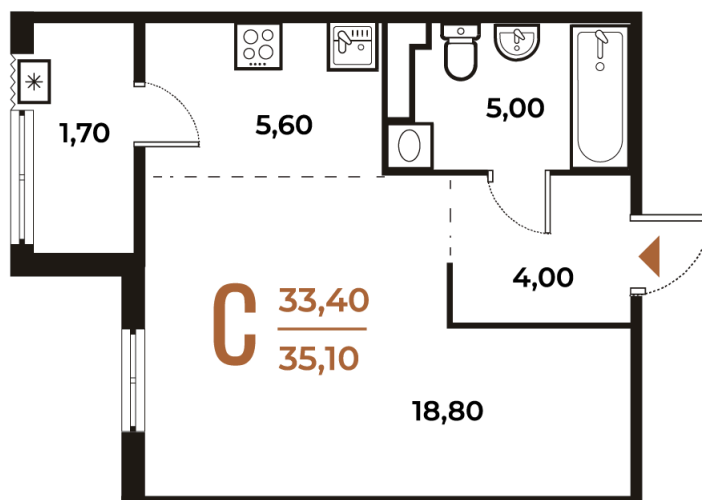

Номер: 80

Студия 35.1 м²

Отсканируйте QR-код
и смотрите на сайте
novoe-letovo.ru

13 548 600 руб.

В ипотеку от 19 102 руб.

White Box

Корпус	Корпус 1	Этаж	5
Секция	3	Сдача	1 кв. 2026

Адрес офиса продаж
г Москва, р-н Коммунарка, деревня
Зименки, д 6Б

24.06.2026 23:15 (Мск)

Не является публичной офертой, цена может быть
скорректирована.
Информация взята с сайта «novoe-letovo.ru».

время работы

пн-пт: 09:00-21:00 сб-вс: 09:00-21:00

1/3

На этаже 5

Студия 35.1 м²