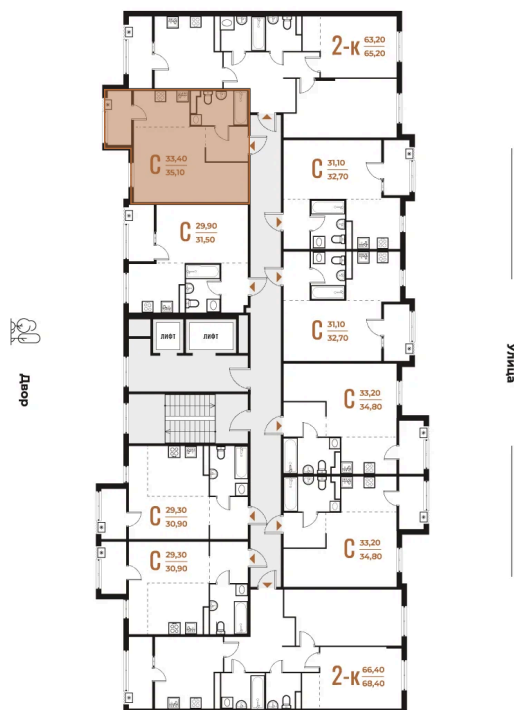

Номер: 80

Студия 35.1 м²

Отсканируйте QR-код
и смотрите на сайте
novoe-letovo.ru

13 548 600 руб.

В ипотеку от 19 102 руб.

White Box

Корпус	Корпус 1	Этаж	5
Секция	3	Сдача	1 кв. 2026

Адрес офиса продаж
г Москва, р-н Коммунарка, деревня
Зименки, д 6Б

24.06.2026 23:15 (Мск)

Не является публичной офертой, цена может быть
скорректирована.
Информация взята с сайта «novoe-letovo.ru».

время работы

пн-пт: 09:00-21:00 сб-вс: 09:00-21:00

1/3

На этаже 5

Студия 35.1 м²