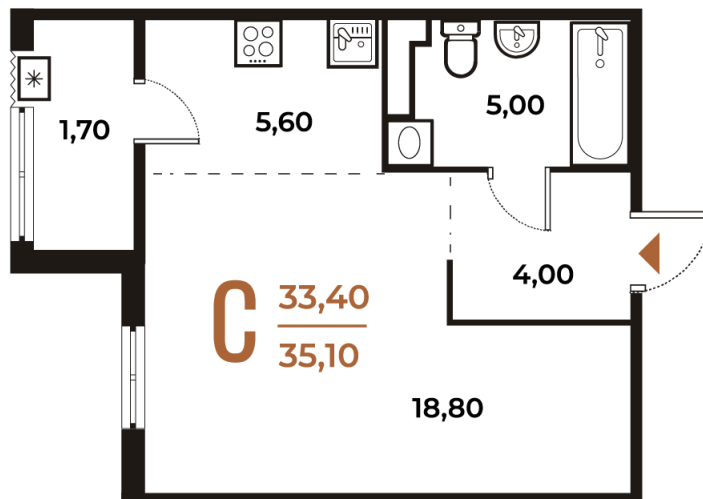

Номер: 80

Студия 35.1 м²

Отсканируйте QR-код
и смотрите на сайте
novoe-letovo.ru

11 028 420 руб.

В ипотеку от 41 269 руб.

White Box

Во двор

Двор

Корпус

Корпус 1

Этаж

5

Секция

3

24.11.2024, 04:39

Не является публичной офертой, цена может быть скорректирована. Информация взята с сайта «novoe-letovo.ru»

На этаже 5

Студия 35.1 м²

24.11.2024, 04:39

Не является публичной офертой, цена может быть скорректирована. Информация взята с сайта «novoe-letovo.ru»

На генплане Корпус 1

Студия 35.1 м²

24.11.2024, 04:39

Не является публичной офертой, цена может быть скорректирована. Информация взята с сайта «novoe-letovo.ru»