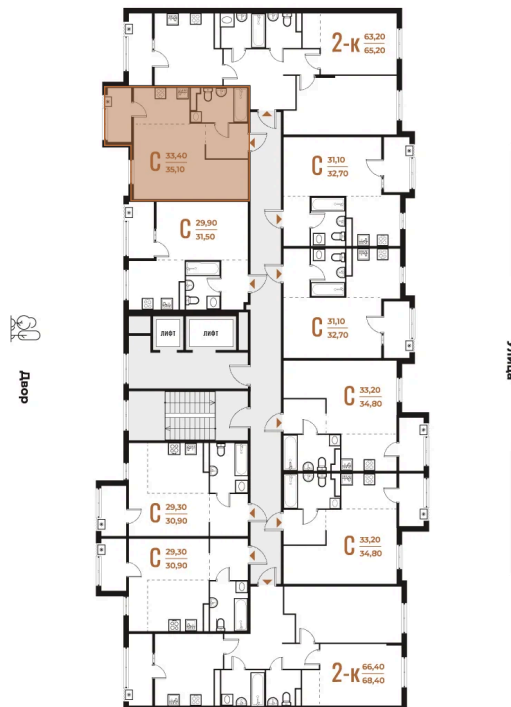

# Студия 35.1 м<sup>2</sup>

Отсканируйте QR-код  
и смотрите на сайте  
novoe-letovo.ru

## 13 173 030 руб.

В ипотеку от 33 298 руб.

White Box

Корпус	Корпус 1	Этаж	5
Секция	3		

01.11.2025 01:47 (Мск)

Не является публичной офертой, цена может быть скорректирована. Информация взята с сайта «novoe-letovo.ru»

# На этаже 5

Студия 35.1 м<sup>2</sup>

01.11.2025 01:47 (Мск)

Не является публичной офертой, цена может быть скорректирована. Информация взята с сайта «novoe-letovo.ru»

# На генплане Корпус 1

Студия 35.1 м<sup>2</sup>

01.11.2025 01:47 (Мск)

Не является публичной офертой, цена может быть скорректирована. Информация взята с сайта «novoe-letovo.ru»