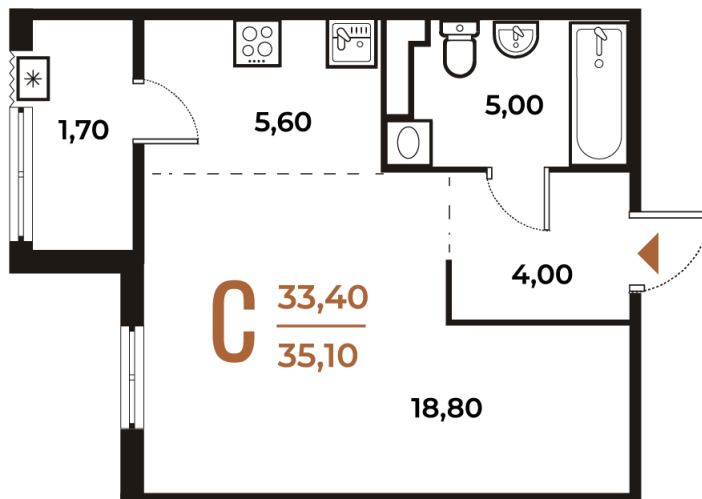

Номер: 80

Студия 35.1 м²

Отсканируйте QR-код
и смотрите на сайте
novoe-letovo.ru

~~12 253 410 руб.~~

10 415 399 руб.

В ипотеку от 43 666 руб.

White Box

Во двор

25.04.2025 04:54 (Мск)

Не является публичной офертой, цена
может быть скорректирована. Информация
взята с сайта «novoe-letovo.ru»

На этаже 5

Студия 35.1 м²

Адрес офиса продаж

г Москва, поселение Десеновское, ул 3-я Нововатутинская, д 13 к 1