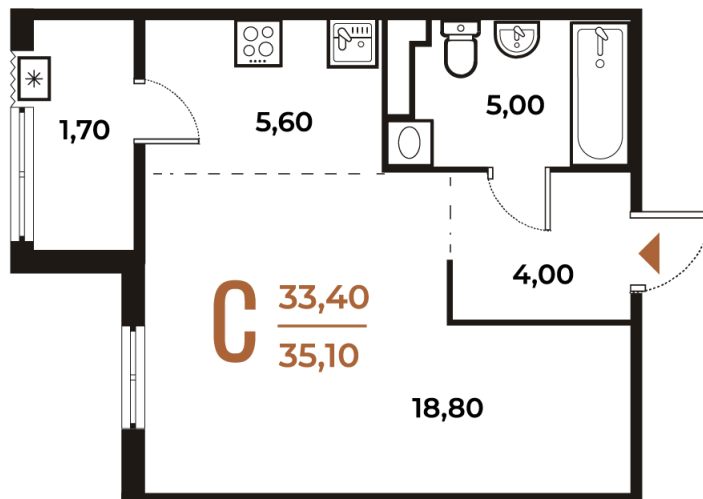

# Студия 35.1 м<sup>2</sup>

Отсканируйте QR-код  
и смотрите на сайте  
novoe-letovo.ru

## 13 173 030 руб.

В ипотеку от 33 298 руб.

White Box

Корпус	Корпус 1	Этаж	5
Секция	3		

01.11.2025 01:47 (Мск)

Не является публичной офертой, цена может быть скорректирована. Информация взята с сайта «novoe-letovo.ru»

# На этаже 5

Студия 35.1 м<sup>2</sup>

01.11.2025 01:47 (Мск)

Не является публичной офертой, цена может быть скорректирована. Информация взята с сайта «novoe-letovo.ru»

# На генплане Корпус 1

Студия 35.1 м<sup>2</sup>

01.11.2025 01:47 (Мск)

Не является публичной офертой, цена может быть скорректирована. Информация взята с сайта «novoe-letovo.ru»