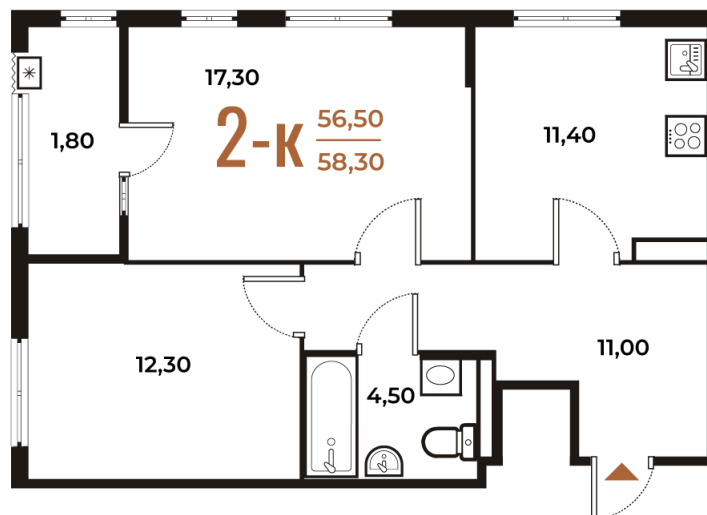

Номер: 311

Отсканируйте QR-код
и смотрите на сайте
novoe-letovo.ru

2 комнатная 58.3 м²

16 393 960 руб.

В ипотеку от 59 870 руб.

White Box

На улицу

Улица

Корпус

Корпус 2

Этаж

4

Секция

11

08.09.2024, 00:23

Не является публичной офертой, цена может быть скорректирована. Информация взята с сайта «novoe-letovo.ru»

На этаже 4

2 комнатная 58.3 м²

08.09.2024, 00:23

Не является публичной офертой, цена может быть скорректирована. Информация взята с сайта «novoe-letovo.ru»

На генплане Корпус 2

2 комнатная 58.3 м²

08.09.2024, 00:23