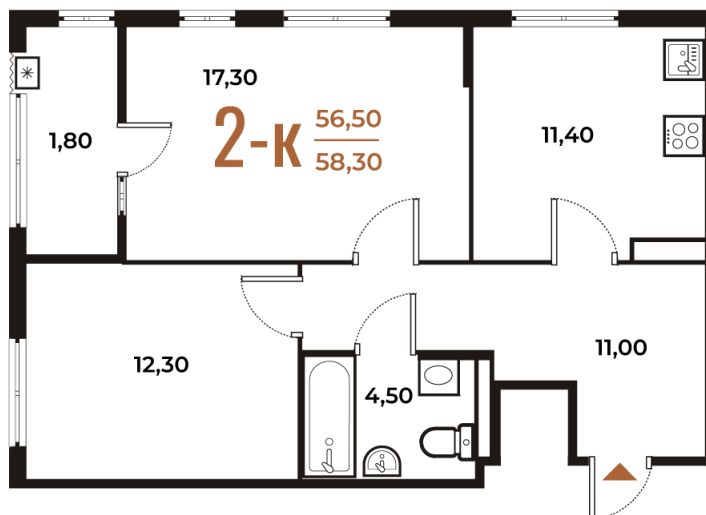

Номер: 311

Отсканируйте QR-код
и смотрите на сайте
novoe-letovo.ru

2 комнатная 58.3 м²

16 393 960 руб.

В ипотеку от 59 870 руб.

White Box

На улицу

Улица

Корпус

Корпус 2

Этаж

4

Секция

11

21.12.2024, 17:55

Не является публичной офертой, цена может быть скорректирована. Информация взята с сайта «novoe-letovo.ru»

На этаже 4

2 комнатная 58.3 м²

21.12.2024, 17:55

Не является публичной офертой, цена может быть скорректирована. Информация взята с сайта «novoe-letovo.ru»

На генплане Корпус 2

2 комнатная 58.3 м²

21.12.2024, 17:55