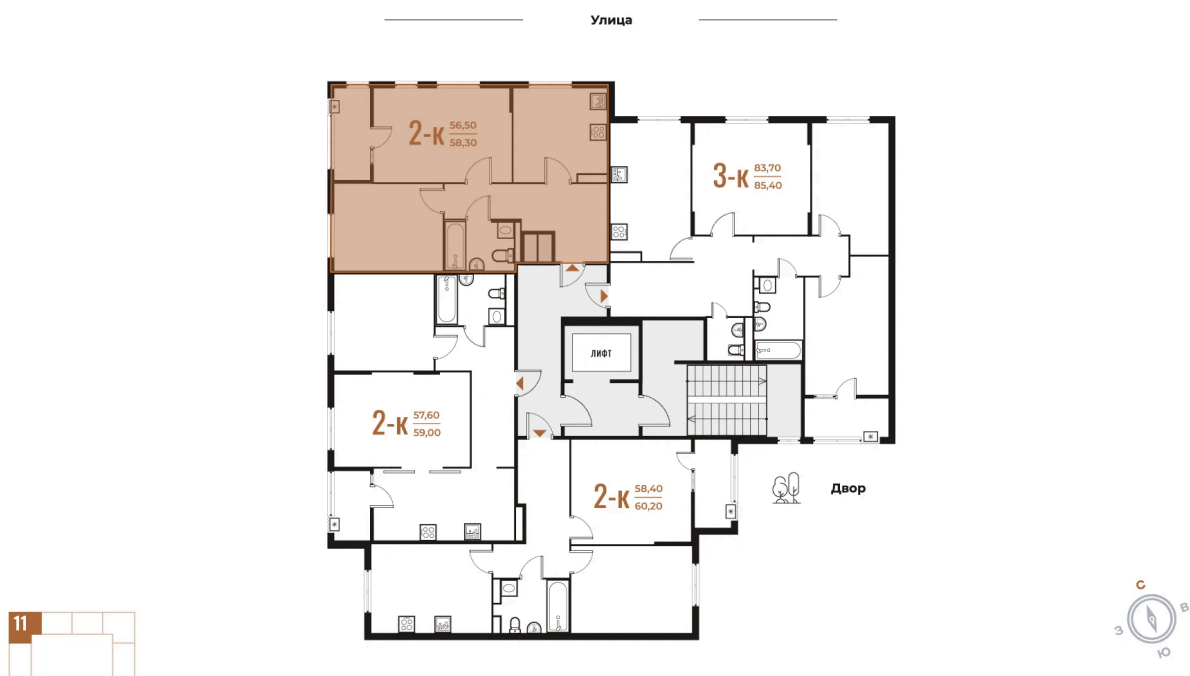

Корпус

Корпус 2

Этаж

4

Секция

11

08.09.2024, 00:23

Не является публичной офертой, цена может быть скорректирована. Информация взята с сайта «novoe-letovo.ru»

На этаже 4

2 комнатная 58.3 м²

08.09.2024, 00:23

Не является публичной офертой, цена может быть скорректирована. Информация взята с сайта «novoe-letovo.ru»

На генплане Корпус 2

2 комнатная 58.3 м²

08.09.2024, 00:23