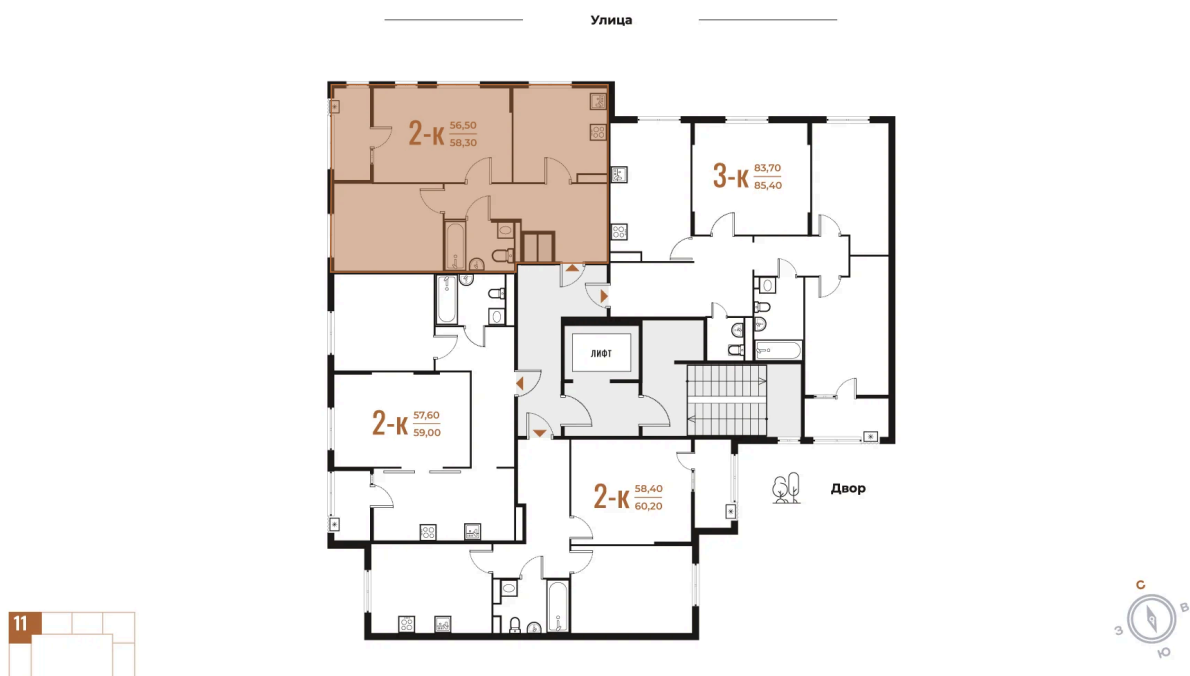

Корпус

Корпус 2

Этаж

4

Секция

11

21.12.2024, 17:55

Не является публичной офертой, цена может быть скорректирована. Информация взята с сайта «novoe-letovo.ru»

На этаже 4

2 комнатная 58.3 м²

21.12.2024, 17:55

Не является публичной офертой, цена может быть скорректирована. Информация взята с сайта «novoe-letovo.ru»

На генплане Корпус 2

2 комнатная 58.3 м²

21.12.2024, 17:55