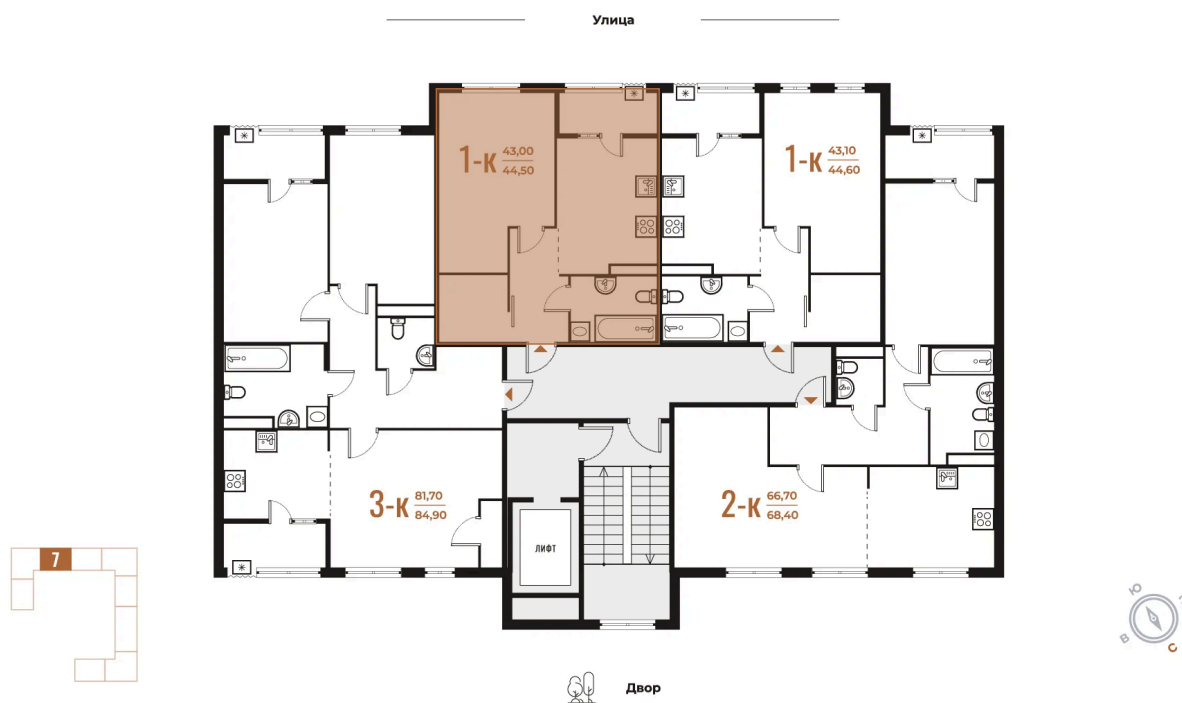

Номер: 208

Отсканируйте QR-код
и смотрите на сайте
novoe-letovo.ru

1 комнатная 44.5 м²

13 087 450 руб.

В ипотеку от 48 854 руб.

White Box

На улицу

Улица

Корпус

Корпус 1

Этаж

7

Секция

7

08.09.2024, 03:01

Не является публичной офертой, цена может быть скорректирована. Информация взята с сайта «новое-letovo.ru»

На этаже 7

1 комнатная 44.5 м²

08.09.2024, 03:01

Не является публичной офертой, цена может быть скорректирована. Информация взята с сайта «novoe-letovo.ru»

На генплане Корпус 1

1 комнатная 44.5 м²

08.09.2024, 03:01