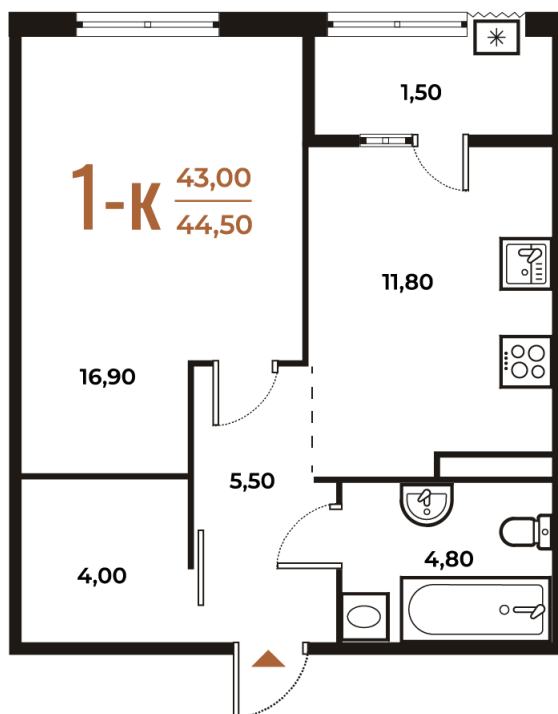

Номер: 208

Отсканируйте QR-код
и смотрите на сайте
novoe-letovo.ru

1 комнатная 44.5 м²

13 087 450 руб.

В ипотеку от 48 854 руб.

White Box

На улицу

Улица

Корпус

Корпус 1

Этаж

7

Секция

7

08.09.2024, 03:01

Не является публичной офертой, цена может быть скорректирована. Информация взята с сайта «новое-letovo.ru»

На этаже 7

1 комнатная 44.5 м²

08.09.2024, 03:01

Не является публичной офертой, цена может быть скорректирована. Информация взята с сайта «novoe-letovo.ru»

На генплане Корпус 1

1 комнатная 44.5 м²

08.09.2024, 03:01