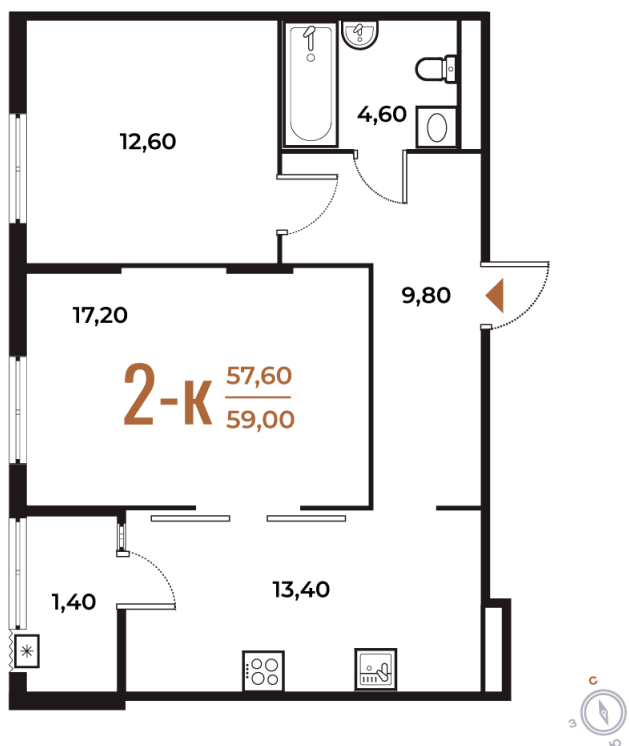

Номер: 318

Отсканируйте QR-код
и смотрите на сайте
novoe-letovo.ru

2 комнатная 59 м²

16 590 800 руб.

В ипотеку от 60 589 руб.

White Box

Во двор

Двор

Корпус

Корпус 2

Этаж

6

Секция

11

22.10.2024, 21:29

Не является публичной офертой, цена может быть скорректирована. Информация взята с сайта «novoe-letovo.ru»

На этаже 6

2 комнатная 59 м²

22.10.2024, 21:29

Не является публичной офертой, цена может быть скорректирована. Информация взята с сайта «novoe-letovo.ru»

На генплане Корпус 2

2 комнатная 59 м²

22.10.2024, 21:29