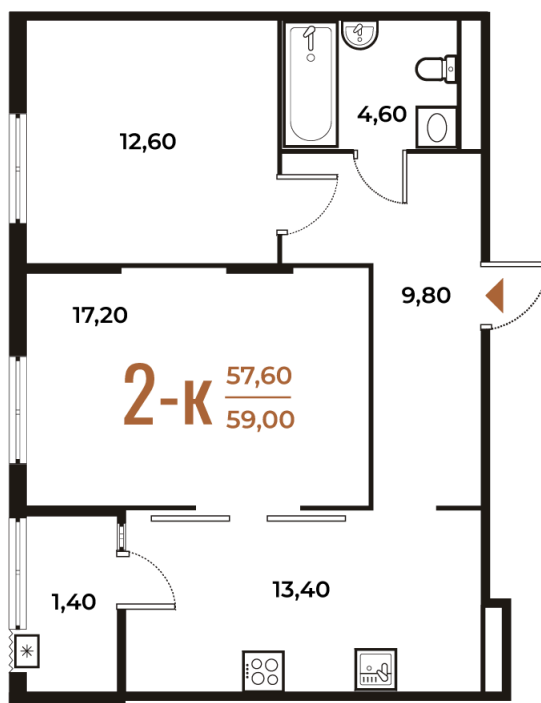

Номер: 318

Отсканируйте QR-код
и смотрите на сайте
novoe-letovo.ru

2 комнатная 59 м²

16 590 800 руб.

В ипотеку от 60 589 руб.

White Box

Во двор

Двор

Корпус

Корпус 2

Этаж

6

Секция

11

07.09.2024, 23:41

Не является публичной офертой, цена может быть скорректирована. Информация взята с сайта «novoe-letovo.ru»

На этаже 6

2 комнатная 59 м²

07.09.2024, 23:41

Не является публичной офертой, цена может быть скорректирована. Информация взята с сайта «novoe-letovo.ru»

На генплане Корпус 2

2 комнатная 59 м²

07.09.2024, 23:41