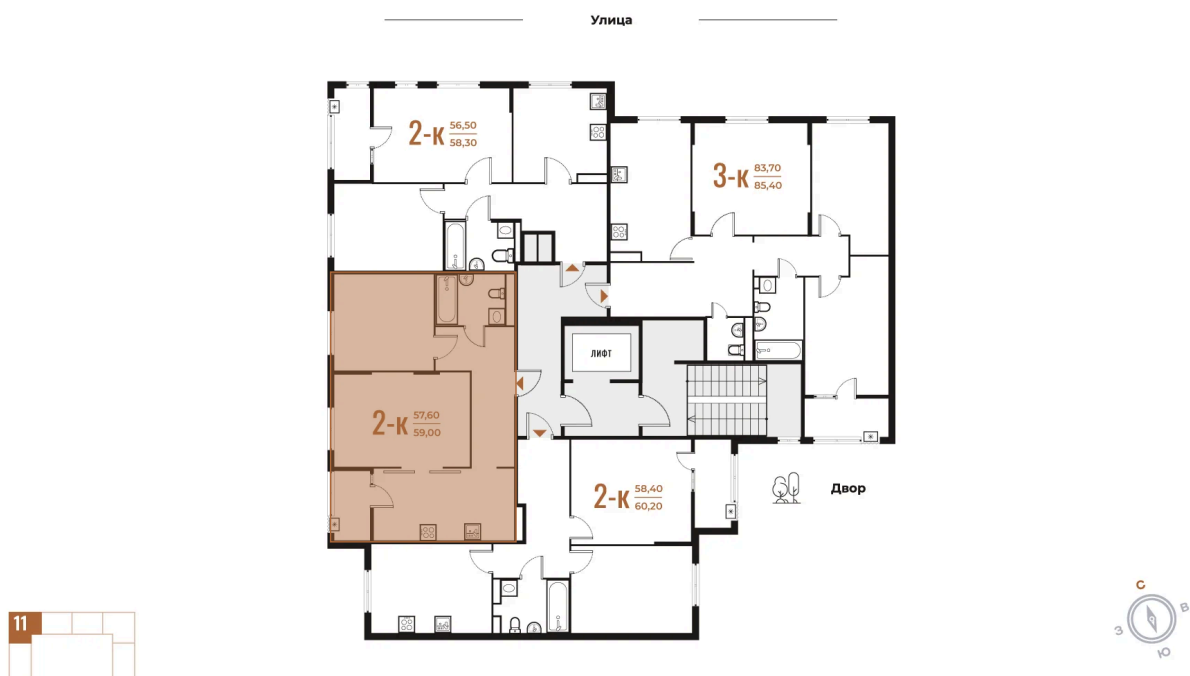

Корпус

Корпус 2

Этаж

6

Секция

11

07.09.2024, 23:41

Не является публичной офертой, цена может быть скорректирована. Информация взята с сайта «novoe-letovo.ru»

На этаже 6

2 комнатная 59 м²

07.09.2024, 23:41

Не является публичной офертой, цена может быть скорректирована. Информация взята с сайта «novoe-letovo.ru»

На генплане Корпус 2

2 комнатная 59 м²

07.09.2024, 23:41