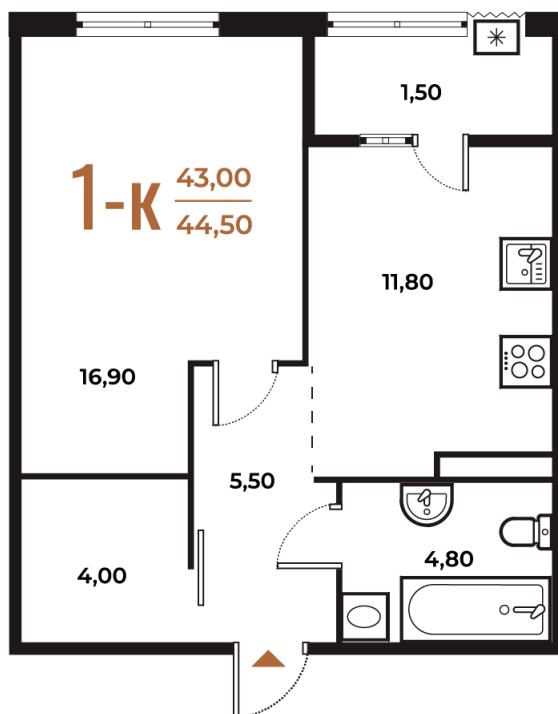

# 1 комнатная 44.5 м<sup>2</sup>

12 998 450 руб.

В ипотеку от 48 509 руб.

White Box

На улицу

Улица

Корпус

Корпус 1

# На этаже 5

1 комнатная 44.5 м<sup>2</sup>

18.10.2024, 07:30

Не является публичной офертой, цена может быть скорректирована. Информация взята с сайта «novoe-letovo.ru»

# На генплане Корпус 1

1 комнатная 44.5 м<sup>2</sup>

18.10.2024, 07:30

Не является публичной офертой, цена может быть скорректирована. Информация взята с сайта «[novoe-letovo.ru](http://novoe-letovo.ru)»