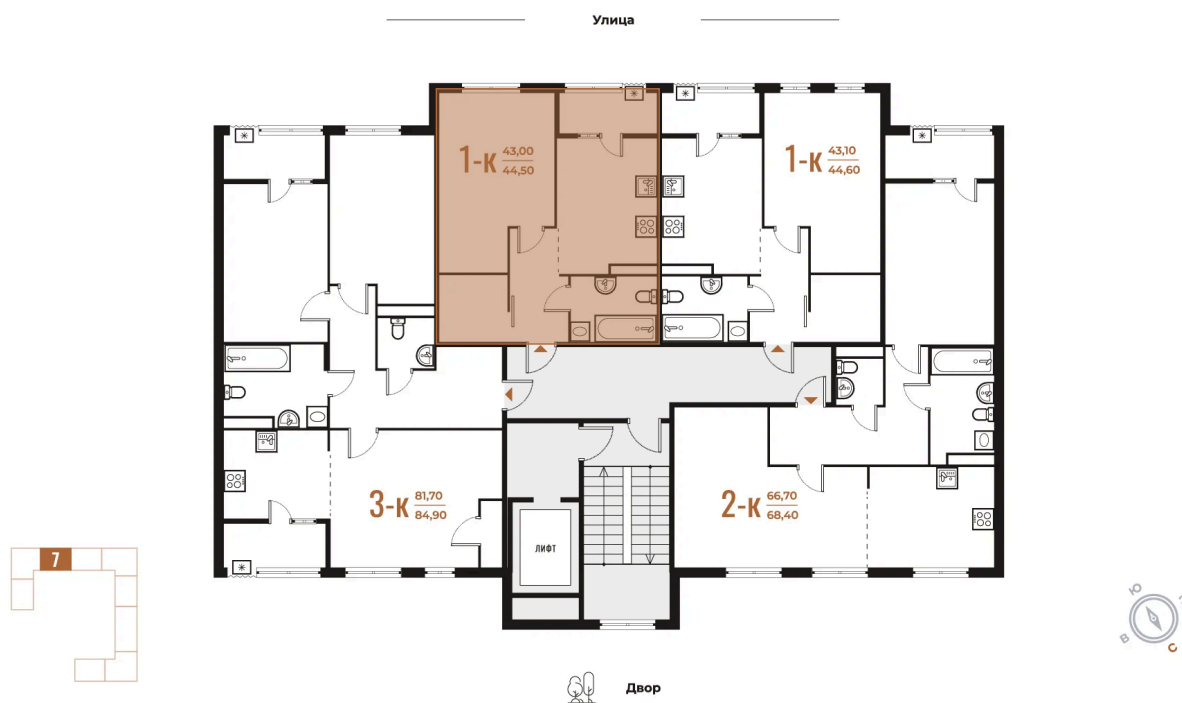

Номер: 200

Отсканируйте QR-код
и смотрите на сайте
novoe-letovo.ru

1 комнатная 44.5 м²

12 998 450 руб.

В ипотеку от 48 509 руб.

White Box

На улицу

Улица

Корпус

Корпус 1

Этаж

5

Секция

7

23.11.2024, 18:22

Не является публичной офертой, цена может быть скорректирована. Информация взята с сайта «novoe-letovo.ru»

На этаже 5

1 комнатная 44.5 м²

23.11.2024, 18:22

Не является публичной офертой, цена может быть скорректирована. Информация взята с сайта «novoe-letovo.ru»

На генплане Корпус 1

1 комнатная 44.5 м²

23.11.2024, 18:22