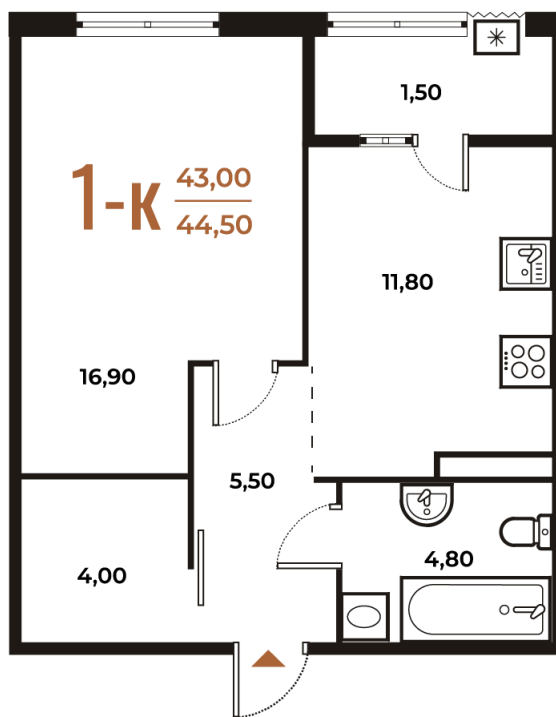

Номер: 200

Отсканируйте QR-код
и смотрите на сайте
novoe-letovo.ru

1 комнатная 44.5 м²

12 998 450 руб.

В ипотеку от 48 509 руб.

White Box

На улицу

Улица

Корпус

Корпус 1

Этаж

5

Секция

7

23.11.2024, 18:22

Не является публичной офертой, цена может быть скорректирована. Информация взята с сайта «novoe-letovo.ru»

На этаже 5

1 комнатная 44.5 м²

23.11.2024, 18:22

Не является публичной офертой, цена может быть скорректирована. Информация взята с сайта «novoe-letovo.ru»

На генплане Корпус 1

1 комнатная 44.5 м²

23.11.2024, 18:22