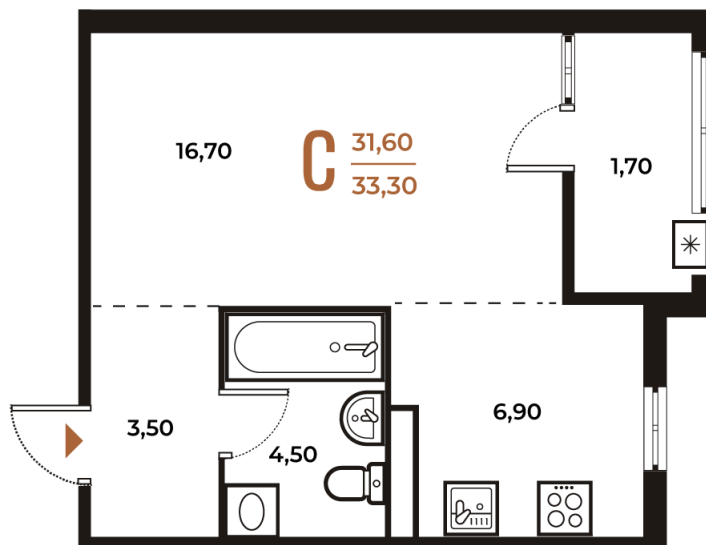

Номер: 284

Студия 33.3 м²

Отсканируйте QR-код
и смотрите на сайте
novoe-letovo.ru

10 462 860 руб.

В ипотеку от 39 152 руб.

White Box

Во двор

Двор

Корпус

Корпус 2

Этаж

5

Секция

10

08.09.2024, 01:23

Не является публичной офертой, цена может быть скорректирована. Информация взята с сайта «novoe-letovo.ru»

На этаже 5

Студия 33.3 м²

08.09.2024, 01:23

Не является публичной офертой, цена может быть скорректирована. Информация взята с сайта «novoe-letovo.ru»

На генплане Корпус 2

Студия 33.3 м²

08.09.2024, 01:23

Не является публичной офертой, цена может быть скорректирована. Информация взята с сайта «novoe-letovo.ru»