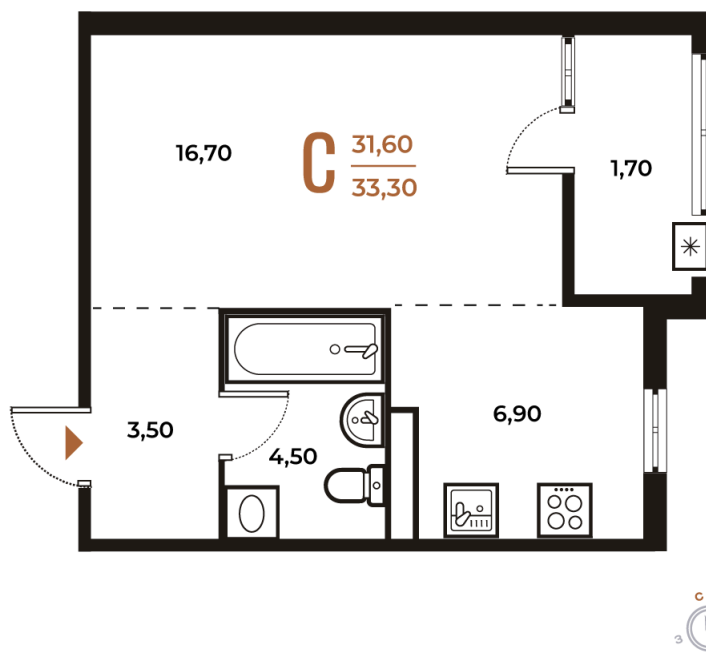

Номер: 284

Студия 33.3 м²

Отсканируйте QR-код
и смотрите на сайте
novoe-letovo.ru

10 462 860 руб.

В ипотеку от 39 152 руб.

White Box

Во двор

Двор

Корпус

Корпус 2

Этаж

5

Секция

10

22.12.2024, 11:39

Не является публичной офертой, цена может быть скорректирована. Информация взята с сайта «novoe-letovo.ru»

На этаже 5

Студия 33.3 м²

22.12.2024, 11:39

Не является публичной офертой, цена может быть скорректирована. Информация взята с сайта «novoe-letovo.ru»

На генплане Корпус 2

Студия 33.3 м²

22.12.2024, 11:39

Не является публичной офертой, цена может быть скорректирована. Информация взята с сайта «novoe-letovo.ru»