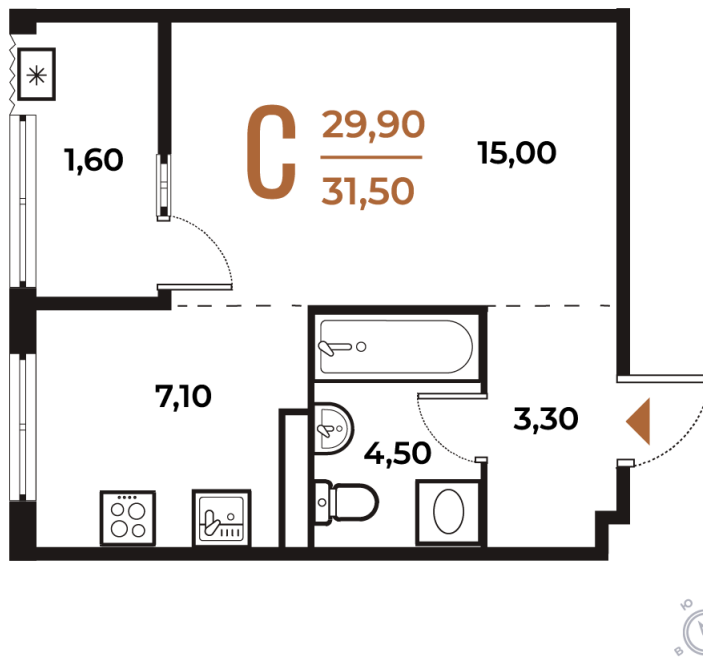

# Студия 31.5 м<sup>2</sup>

9 897 300 руб.

В ипотеку от 37 036 руб.

White Box

Во двор

Двор

Корпус

Корпус 1

# На этаже 6

Студия 31.5 м<sup>2</sup>

18.10.2024, 07:09

Не является публичной офертой, цена может быть скорректирована. Информация взята с сайта «novoe-letovo.ru»

# На генплане Корпус 1

Студия 31.5 м<sup>2</sup>

18.10.2024, 07:09

Не является публичной офертой, цена может быть скорректирована. Информация взята с сайта «[novoe-letovo.ru](http://novoe-letovo.ru)»