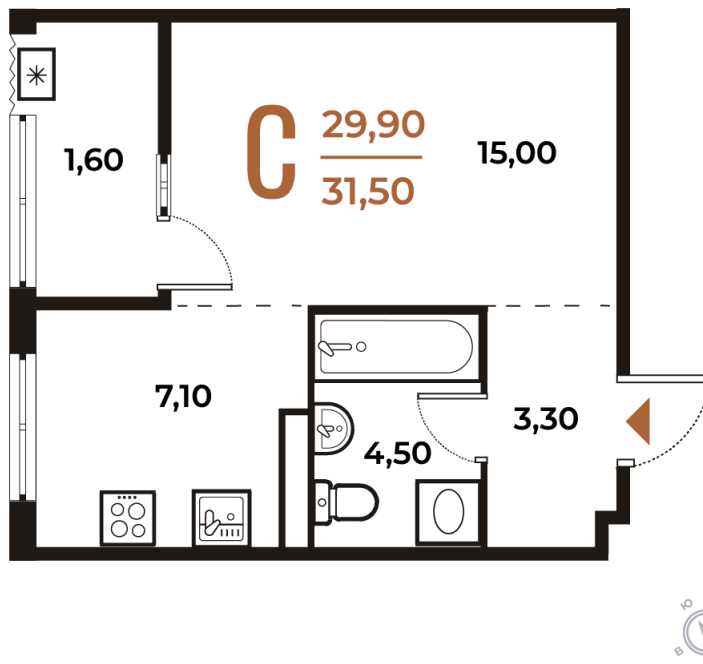

Номер: 89

Отсканируйте QR-код
и смотрите на сайте
novoe-letovo.ru

Студия 31.5 м²

9 897 300 руб.

В ипотеку от 37 036 руб.

White Box

Во двор

Двор

Корпус

Корпус 1

Этаж

6

Секция

3

22.11.2024, 13:38

Не является публичной офертой, цена может быть скорректирована. Информация взята с сайта «novoe-letovo.ru»

На этаже 6

Студия 31.5 м²

22.11.2024, 13:38

Не является публичной офертой, цена может быть скорректирована. Информация взята с сайта «novoe-letovo.ru»

На генплане Корпус 1

Студия 31.5 м²

22.11.2024, 13:38

Не является публичной офертой, цена может быть скорректирована. Информация взята с сайта «novoe-letovo.ru»